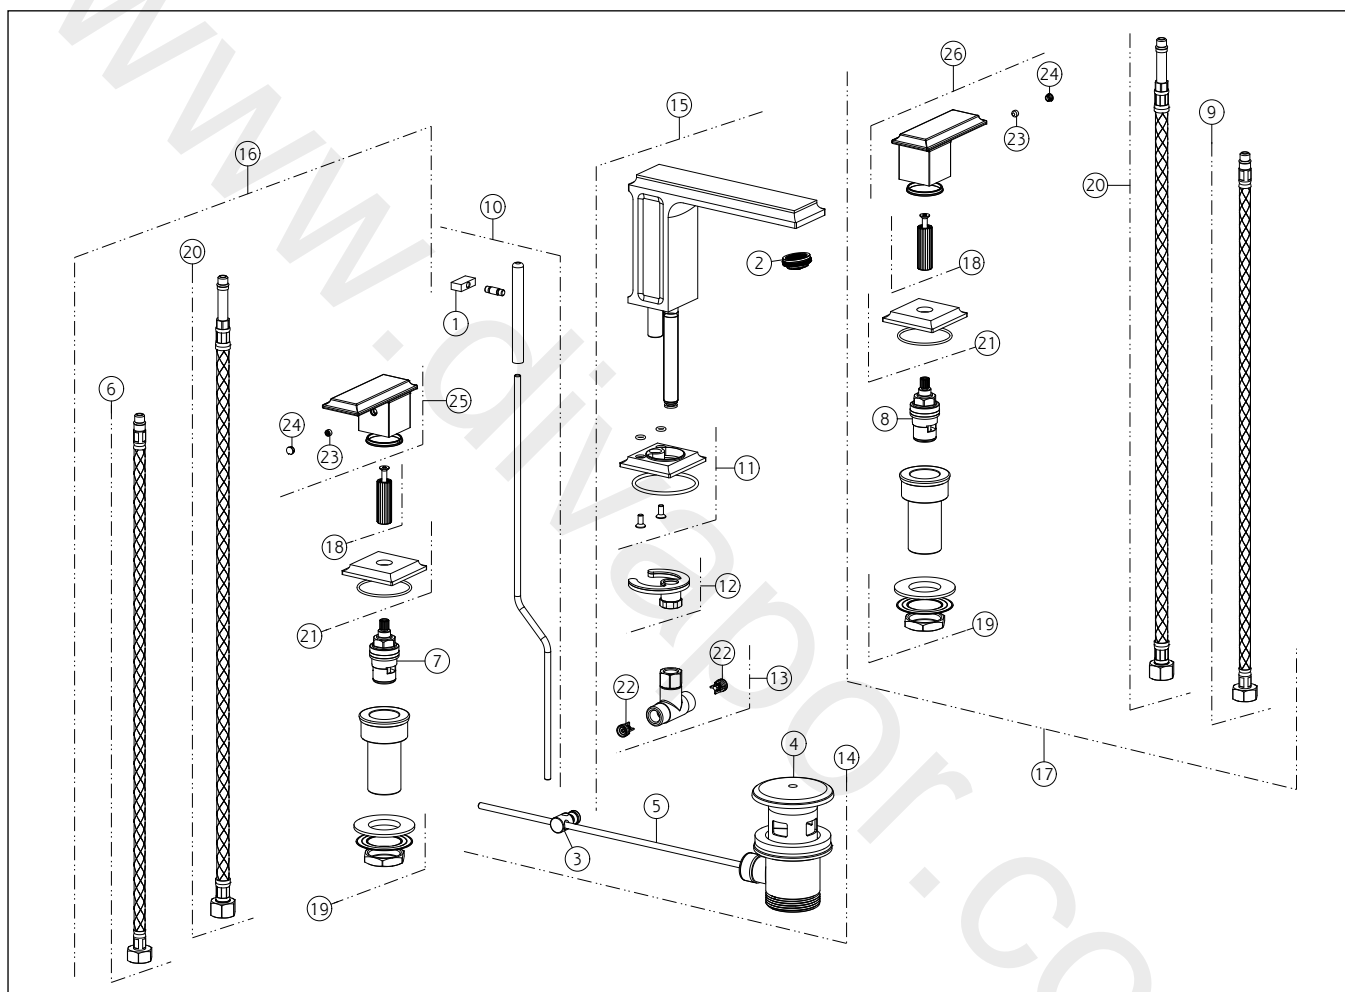

**GISSI®****46012**

GPF460121G001G000

**ELEGANZA**data di validità/validity date  
5/2023 - 3/2016Gruppo Lavabo 3 fori con scarico con flessibili di collegamento  
Three-holes basin mixer , with flexible hoses with waste

N°	Code	Descrizione	Description
1	SP00877	POMOLO	KNOB
2	SP00923	AERATORE COMPLETO	COMPLETE AERATOR
3	SP00219	SNODO	JOINT
4	SP00772	TAPPO PILETTA	PLUG
5	SP00218	ASTA	ROD
6	SP01285	FLESSIBILE ALIMENTAZIONE ROSSO	RED SUPPLY HOSE
7	SP00590	VITONE	HEADVALVE
8	SP00129	VITONE	HEADVALVE
9	SP01284	FLESSIBILE ALIMENTAZIONE BLU	BLU SUPPLY HOSE
10	SP01116	ASTA SALTERELLO	PULL ROD
11	SP03745	SET DI FISSAGGIO	FIXING SET
12	SP00931	SET DI FISSAGGIO	FIXING SET

N°	Code	Descrizione	Description
13	SP01468	RACCORDO	NIPPLE
14	PF29263	PILETTA	BASIN WASTE
15	SP03744	BOCCA COMPLETA	COMPLETE SPOUT
16	SP02213	PIANTANA COMPLETA	COMPLETE STANDING SET
17	SP02214	PIANTANA COMPLETA	COMPLETE STANDING SET
18	SP01741	PROLUNGA	EXTENSION
19	SP01222	SET DI FISSAGGIO	FIXING SET
20	SP00987	FLESSIBILE	HOSE
21	SP02282	ROSONE	COVER
22	SP00433	VALVOLA DI NON RITORNO	NON RETURN VALVE
23	SP00137	GRANO	SCREW
24	SP00002	TAPPINO COPRI GRANO	SCREW COVER
25	SP01538	MANIGLIA	HANDLE

**GESI®****46012**

GPF460121G001G000

data di validità/validity date  
5/2023 - 3/2016**ELEGANZA**Gruppo Lavabo 3 fori con scarico con flessibili di collegamento  
Three-holes basin mixer, with flexible hoses with waste