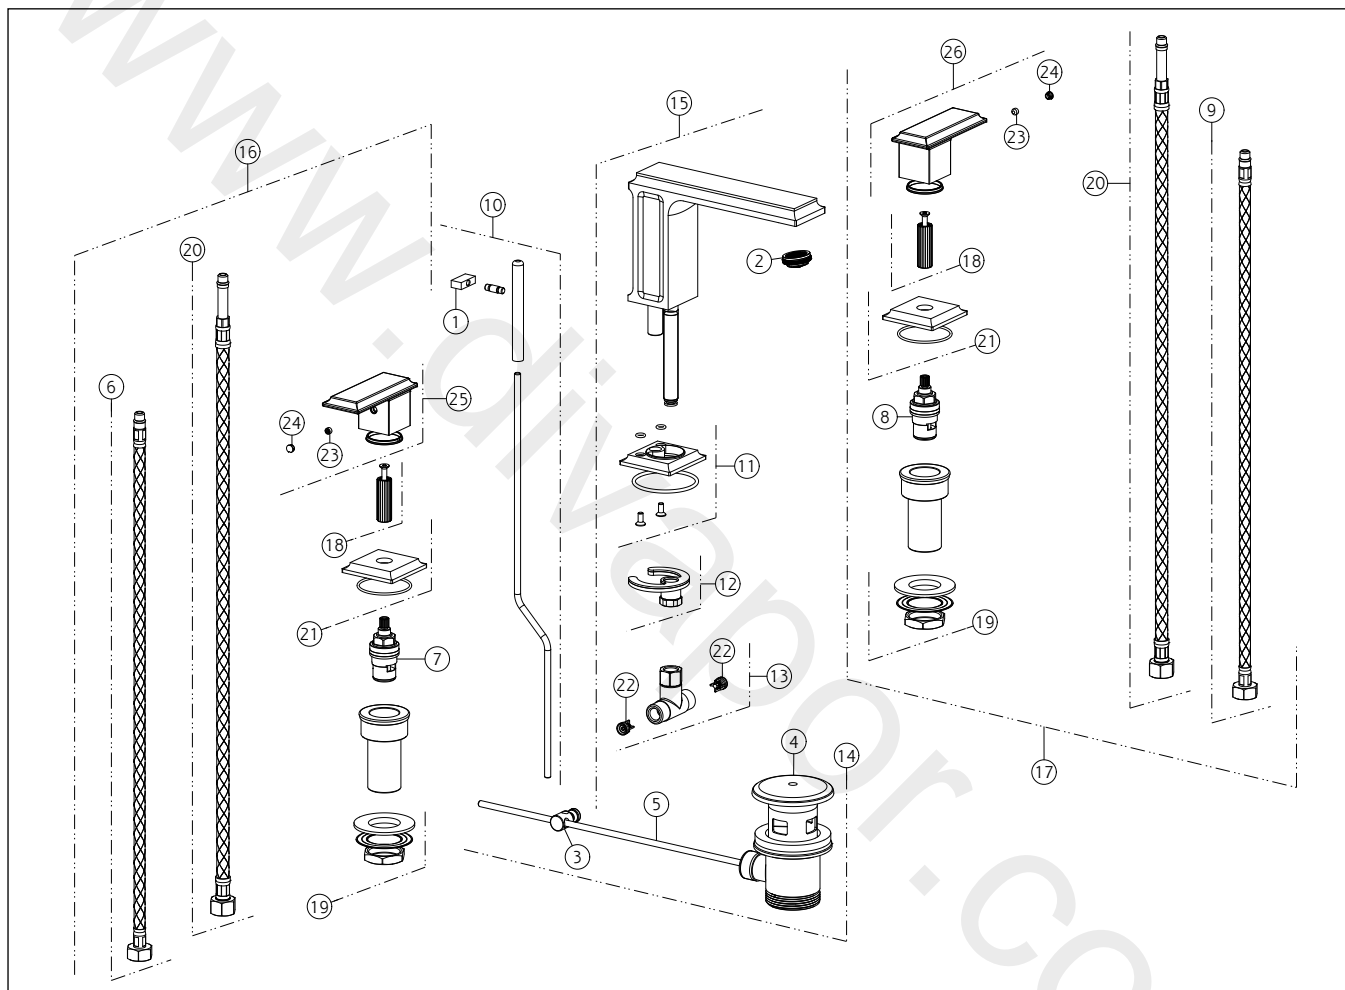

**GISSI®****46012**

GPF460121G001G000

**ELEGANZA**data di validità/validity date  
5/2023 - 3/2016Gruppo Lavabo 3 fori con scarico con flessibili di collegamento  
Three-holes basin mixer , with flexible hoses with waste

N°	Code	Descrizione	Description
1	SP00877	POMOLO	KNOB
2	SP00923	AERATORE COMPLETO	COMPLETE AERATOR
3	SP00219	SNODO	JOINT
4	SP00772	TAPPO PILETTA	PLUG
5	SP00218	ASTA	ROD
6	SP01285	FLESSIBILE ALIMENTAZIONE ROSSO	RED SUPPLY HOSE
7	SP00590	VITONE	HEADVALVE
8	SP00129	VITONE	HEADVALVE
9	SP01284	FLESSIBILE ALIMENTAZIONE BLU	BLU SUPPLY HOSE
10	SP01116	ASTA SALTERELLO	PULL ROD
11	SP03745	SET DI FISSAGGIO	FIXING SET
12	SP00931	SET DI FISSAGGIO	FIXING SET

N°	Code	Descrizione	Description
13	SP01468	RACCORDO	NIPPLE
14	PF29263	PILETTA	BASIN WASTE
15	SP03744	BOCCA COMPLETA	COMPLETE SPOUT
16	SP02213	PIANTANA COMPLETA	COMPLETE STANDING SET
17	SP02214	PIANTANA COMPLETA	COMPLETE STANDING SET
18	SP01741	PROLUNGA	EXTENSION
19	SP01222	SET DI FISSAGGIO	FIXING SET
20	SP00987	FLESSIBILE	HOSE
21	SP02282	ROSONE	COVER
22	SP00433	VALVOLA DI NON RITORNO	NON RETURN VALVE
23	SP00137	GRANO	SCREW
24	SP00002	TAPPINO COPRI GRANO	SCREW COVER
25	SP01538	MANIGLIA	HANDLE

**GESI®****46012**

GPF460121G001G000

data di validità/validity date  
5/2023 - 3/2016**ELEGANZA**Gruppo Lavabo 3 fori con scarico con flessibili di collegamento  
Three-holes basin mixer, with flexible hoses with waste