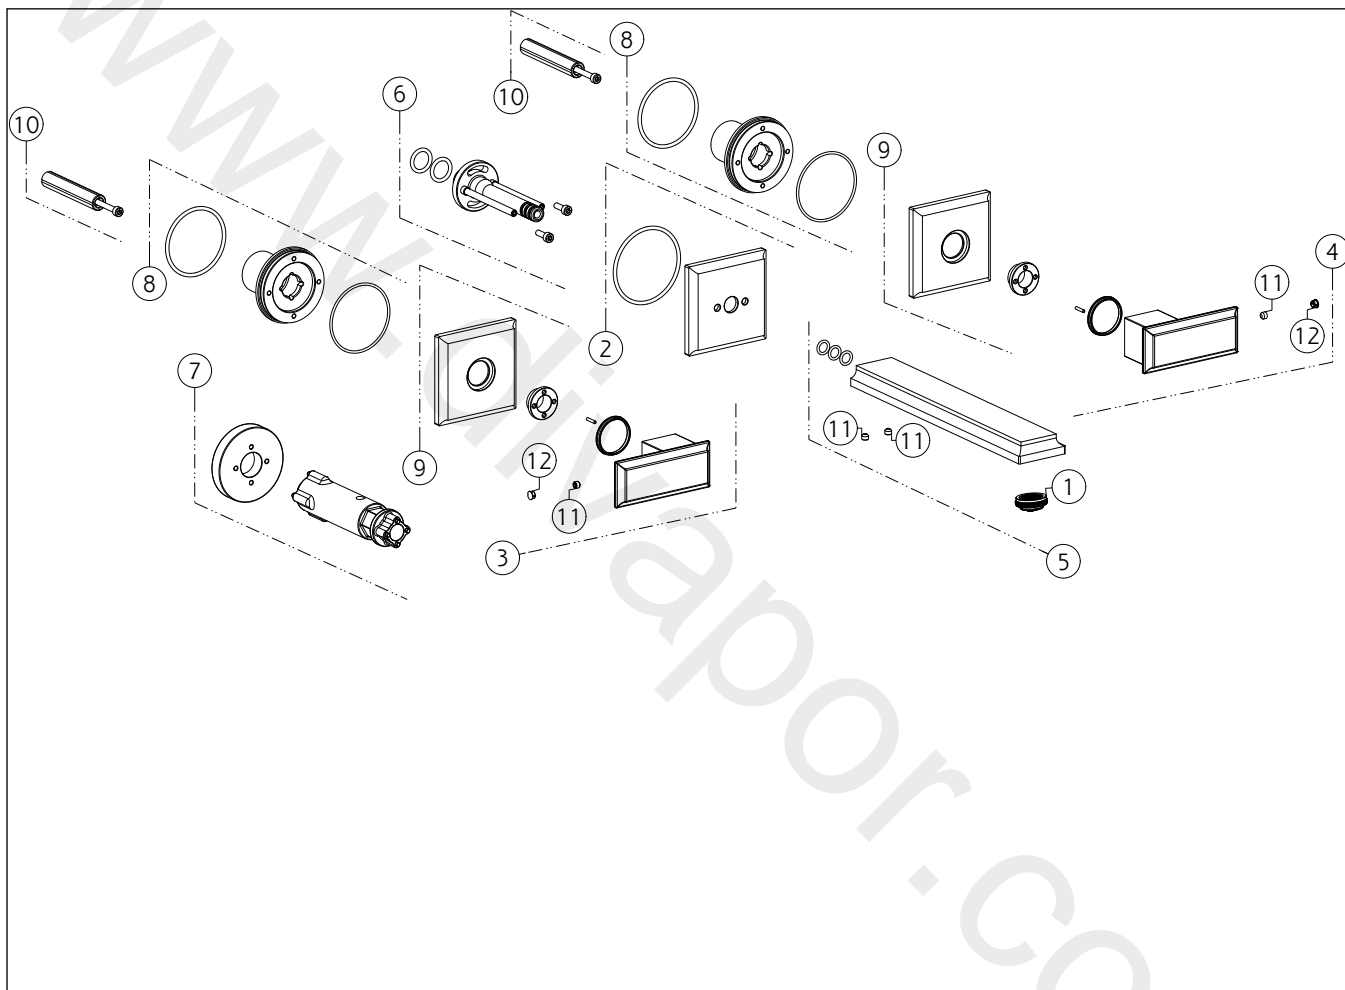

GISSI[®]**46090**

GPF460900G001G000

ELEGANZAdata di validità/validity date
≥ 8/2015

Parte esterna Gruppo Lavabo a parete 3 fori bocca lunga senza scarico
 External parts three-holes basin mixer with long spout, without waste.

N°	Code	Descrizione	Description
1	SP00923	AERATORE COMPLETO	COMPLETE AERATOR
2	SP03680	ROSONE	COVER
3	SP01538	MANIGLIA	HANDLE
4	SP01539	MANIGLIA	HANDLE
5	SP01525	BOCCA	SPOUT
6	SP01531	INNESTO	JOINT
7	SP01932	CHIAVE	SPECIAL TOOL
8	SP02486	CONTROPIASTRA	SUB PLATE
9	SP01975	ROSONE	COVER
10	SP03681	PROLUNGA	EXTENSION
11	SP00137	GRANO	SCREW
12	SP00002	TAPPINO COPRI GRANO	SCREW COVER