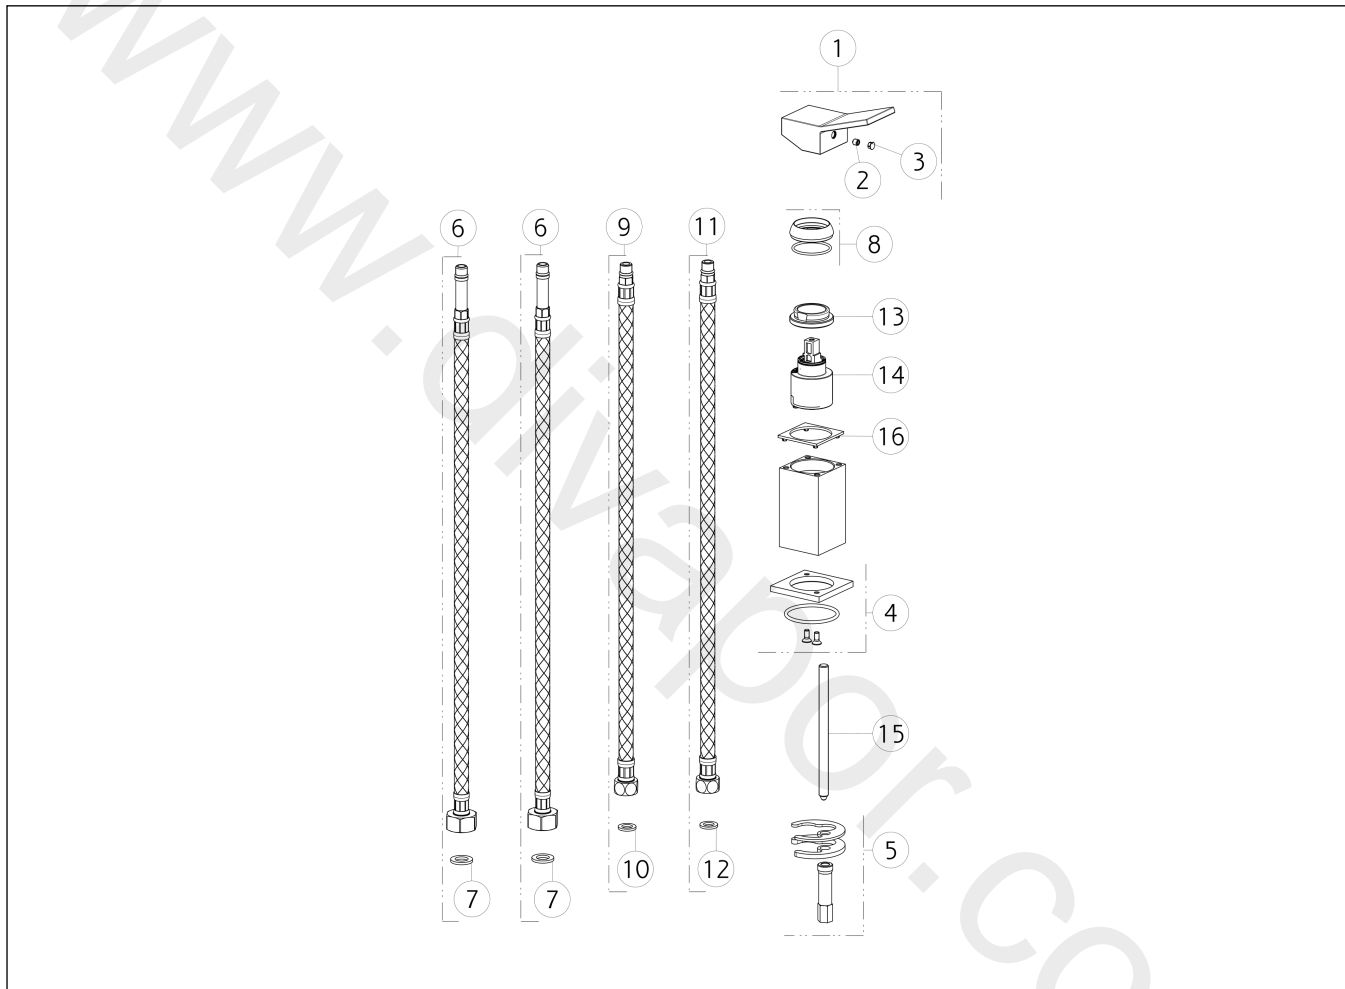

**GESSI®****53047**

GPF530470G001G000

data di validità/validity date  
≥ 12/2017**RETTANGOLO**Comando remoto.  
Remote control.

N°	Code	Descrizione	Description
1	SP01244	MANIGLIA	HANDLE
2	SP00610	GRANO	SCREW
3	SP00002	TAPPINO COPRI GRANO	SCREW COVER
4	SP01201	BASSETTA	BASE
5	SP00848	SET DI FISSAGGIO	FIXING SET
6	SP01203	FLESSIBILE	HOSE
7	SP00210	GUARNIZIONE	GASKET
8	SP00565	COPRIGHIERA	FINISHING RING NUT
9	SP00209	FLESSIBILE ALIMENTAZIONE ROSSO	RED SUPPLY HOSE
10	SP00064	GUARNIZIONE	GASKET
11	SP00208	FLESSIBILE ALIMENTAZIONE BLU	BLU SUPPLY HOSE
12	SP00064	GUARNIZIONE	GASKET

N°	Code	Descrizione	Description
13	SP00023	GHIERA SERRAGGIO CARTUCCIA	FIXING RING NUT
14	SP00013	CARTUCCIA	CARTRIDGE
15	SP00011	TIRANTE	TIE ROD
16	SP01209	ANELLO INDICATORE	INDICATOR RING