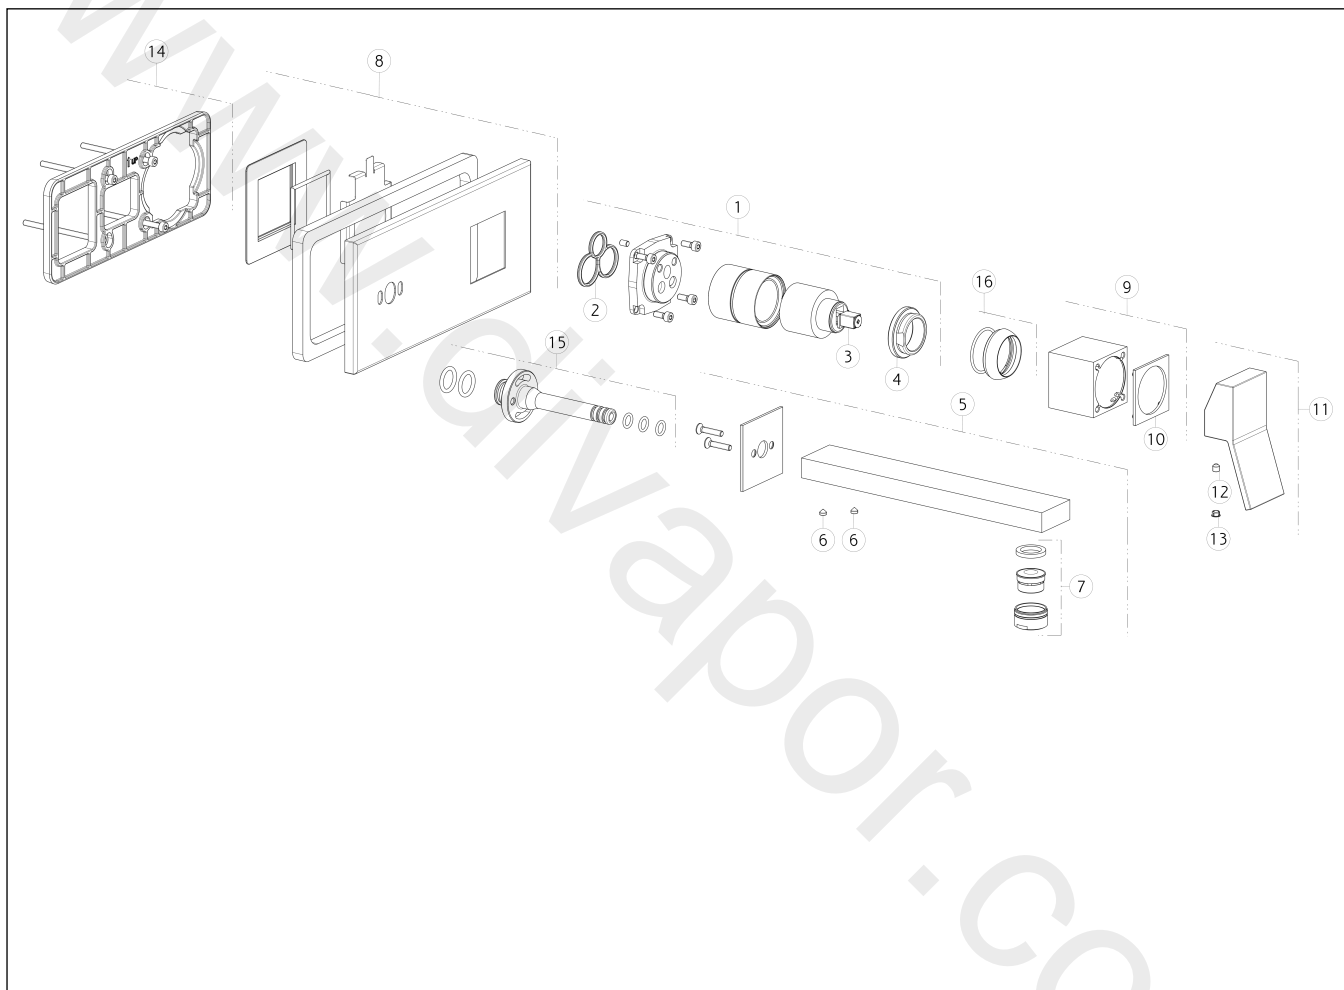

GISSI®**53084**

GPF530840G001G000

data di validità/validity date
≥ 1/2018**RETTANGOLO**

Parti esterne per miscelatore monocomando ad incasso con bocca allunghezza personalizzabile (min 70 max 300 mm), senza scarico.
External parts for built-in mixer with spout, without waste. Projection 211 mm.

N°	Code	Descrizione	Description
1	SP01040	GRUPPO CARTUCCIA	CARTRIDGE GROUP
2	SP00506	GUARNIZIONE	GASKET
3	SP00013	CARTUCCIA	CARTRIDGE
4	SP00023	GHIERA SERRAGGIO CARTUCCIA	FIXING RING NUT
5	SP01173	BOCCA	SPOUT
6	SP00169	GRANO	SCREW
7	SP01161	AERATORE COMPLETO	COMPLETE AERATOR
8	SP01172	PIASTRA IN FINITURA	FINISHING PLATE
9	SP01041	BOCCOLA IN FINITURA	FINISHING BUSHING
10	SP01037	ANELLO INDICATORE	INDICATOR RING
11	SP01245	MANIGLIA	HANDLE
12	SP00610	GRANO	SCREW

N°	Code	Descrizione	Description
13	SP00002	TAPPINO COPRI GRANO	SCREW COVER
14	SP00574	CONTROPIASTRA	SUB PLATE
15	SP00572	INNESTO	JOINT
16	SP00565	COPRIGHIERA	FINISHING RING NUT