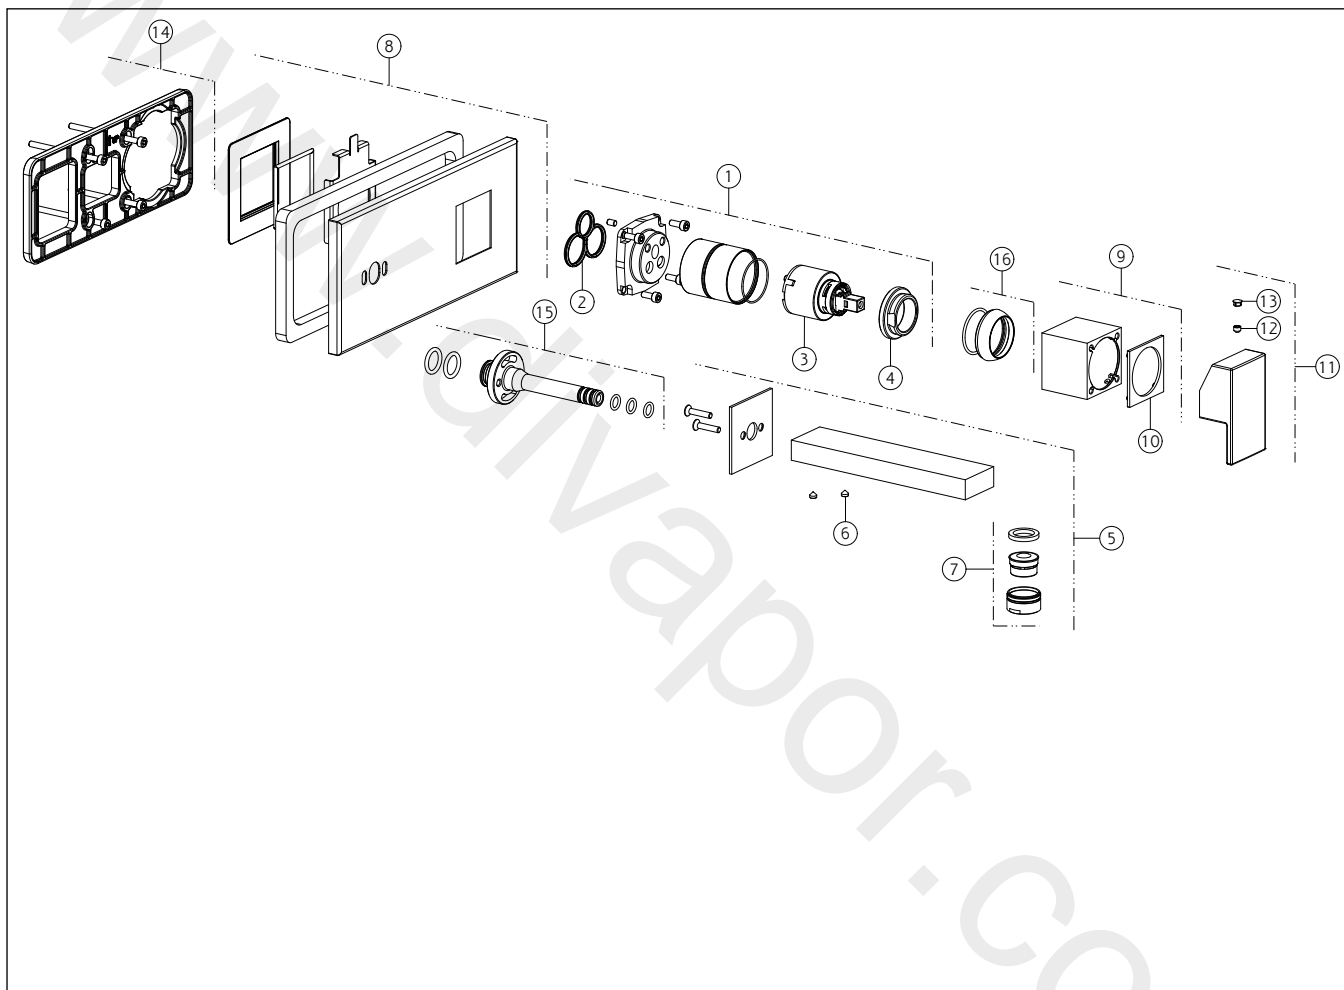

**GISSI®****53089**

GPF530890G001G000

data di validità/validity date  
≥ 11/2017**RETTANGOLO**

Parti esterne per miscelatore monocomando ad incasso con bocca, senza scarico. Erogazione 146 mm.  
External parts for built-in mixer with spout, without waste. Projection 146 mm.

N°	Code	Descrizione	Description
1	SP01040	GRUPPO CARTUCCIA	CARTRIDGE GROUP
2	SP00506	GUARNIZIONE	GASKET
3	SP00013	CARTUCCIA	CARTRIDGE
4	SP00023	GHIERA SERRAGGIO CARTUCCIA	FIXING RING NUT
5	SP01176	BOCCA	SPOUT
6	SP00169	GRANO	SCREW
7	SP01161	AERATORE COMPLETO	COMPLETE AERATOR
8	SP01172	PIASTRA IN FINITURA	FINISHING PLATE
9	SP01041	BOCCOLA IN FINITURA	FINISHING BUSHING
10	SP01037	ANELLO INDICATORE	INDICATOR RING
11	SP01038	MANIGLIA	HANDLE
12	SP00610	GRANO	SCREW

N°	Code	Descrizione	Description
13	SP00002	TAPPINO COPRI GRANO	SCREW COVER
14	SP00574	CONTROPIASTRA	SUB PLATE
15	SP00572	INNESTO	JOINT
16	SP00565	COPRIGHIERA	FINISHING RING NUT