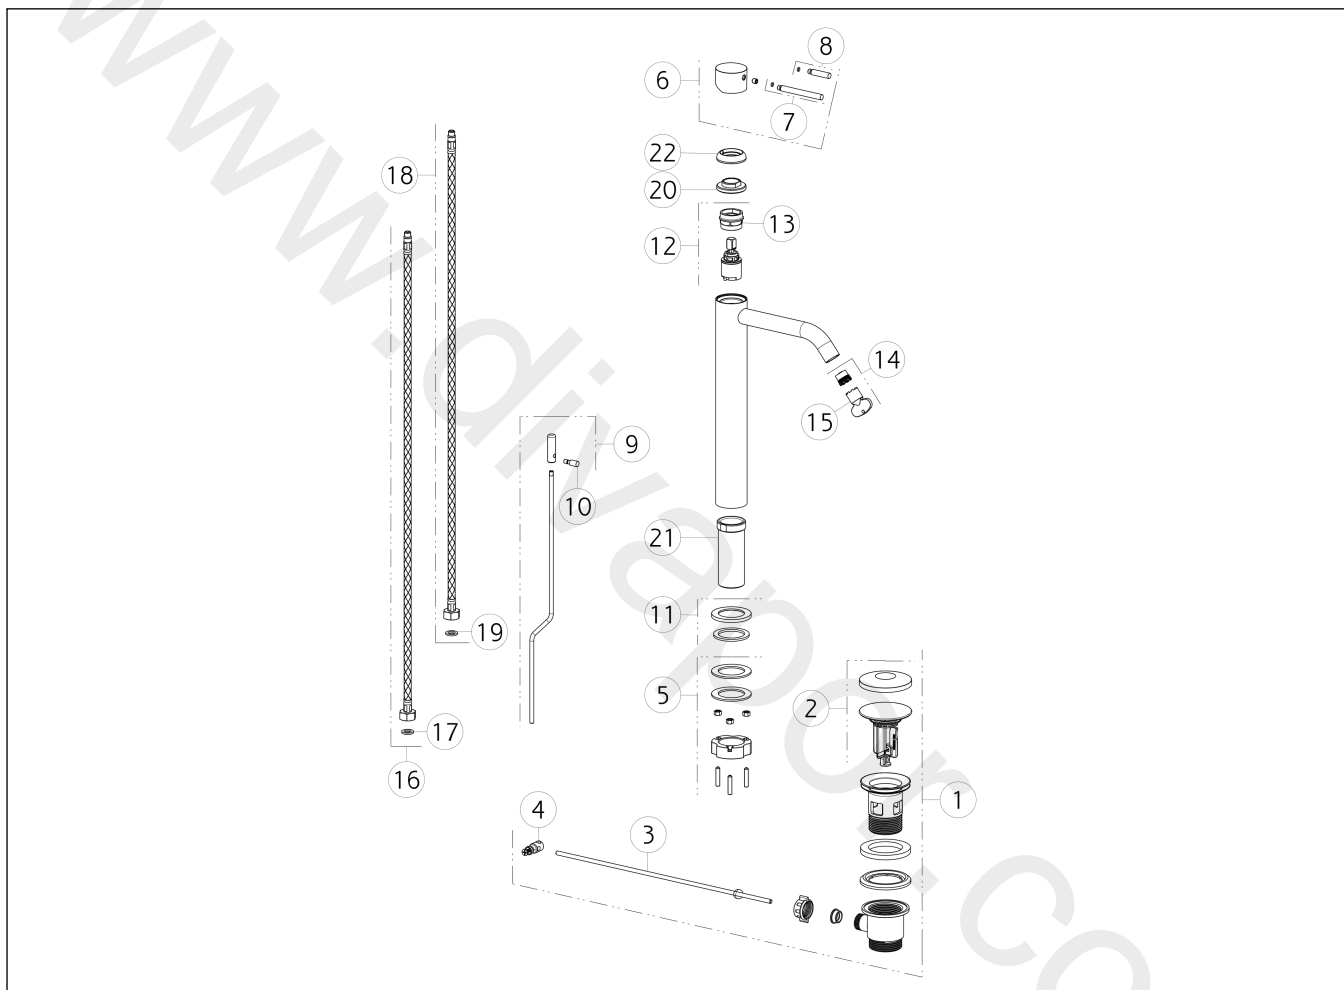

GISSI®**54003**

GPF540030G001G000

GISSI 316data di validità/validity date
≥ 11/2017

Miscelatore monocomando lavabo alto, piletta da 1 1/4" e flessibili di collegamento con attacco da 3/8".
High version basin mixer with 1 1/4" pop-up waste and flexible hoses with 3/8" connections.

N°	Code	Descrizione	Description
1	SP01682	PILETTA	BASIN WASTE
2	SP01709	TAPPO PILETTA	PLUG
3	SP00218	ASTA	ROD
4	SP00219	SNODO	JOINT
5	SP02370	SET DI FISSAGGIO	FIXING SET
6	SP01698	MANIGLIA	HANDLE
7	SP01626	LEVA	LEVER
8	SP01625	LEVA	LEVER
9	SP01706	ASTA SALTERELLO	PULL ROD
10	SP01705	POMOLO	KNOB
11	SP01702	BASSETTA	BASE
12	SP01700	CARTUCCIA	CARTRIDGE
13	SP01820	CHIAVE	SPECIAL TOOL

N°	Code	Descrizione	Description
14	SP01608	AERATORE	AERATOR
15	SP00504	CHIAVE	SPECIAL TOOL
16	SP01287	FLESSIBILE ALIMENTAZIONE ROSSO	RED SUPPLY HOSE
17	SP00064	GUARNIZIONE	GASKET
18	SP01286	FLESSIBILE ALIMENTAZIONE BLU	BLU SUPPLY HOSE
19	SP00064	GUARNIZIONE	GASKET
20	SP01704	GHIERA SERRAGGIO CARTUCCIA	FIXING RING NUT
21	SP01701	GAMBO	SHANK
22	SP01699	COPRIGHIERA	FINISHING RING NUT