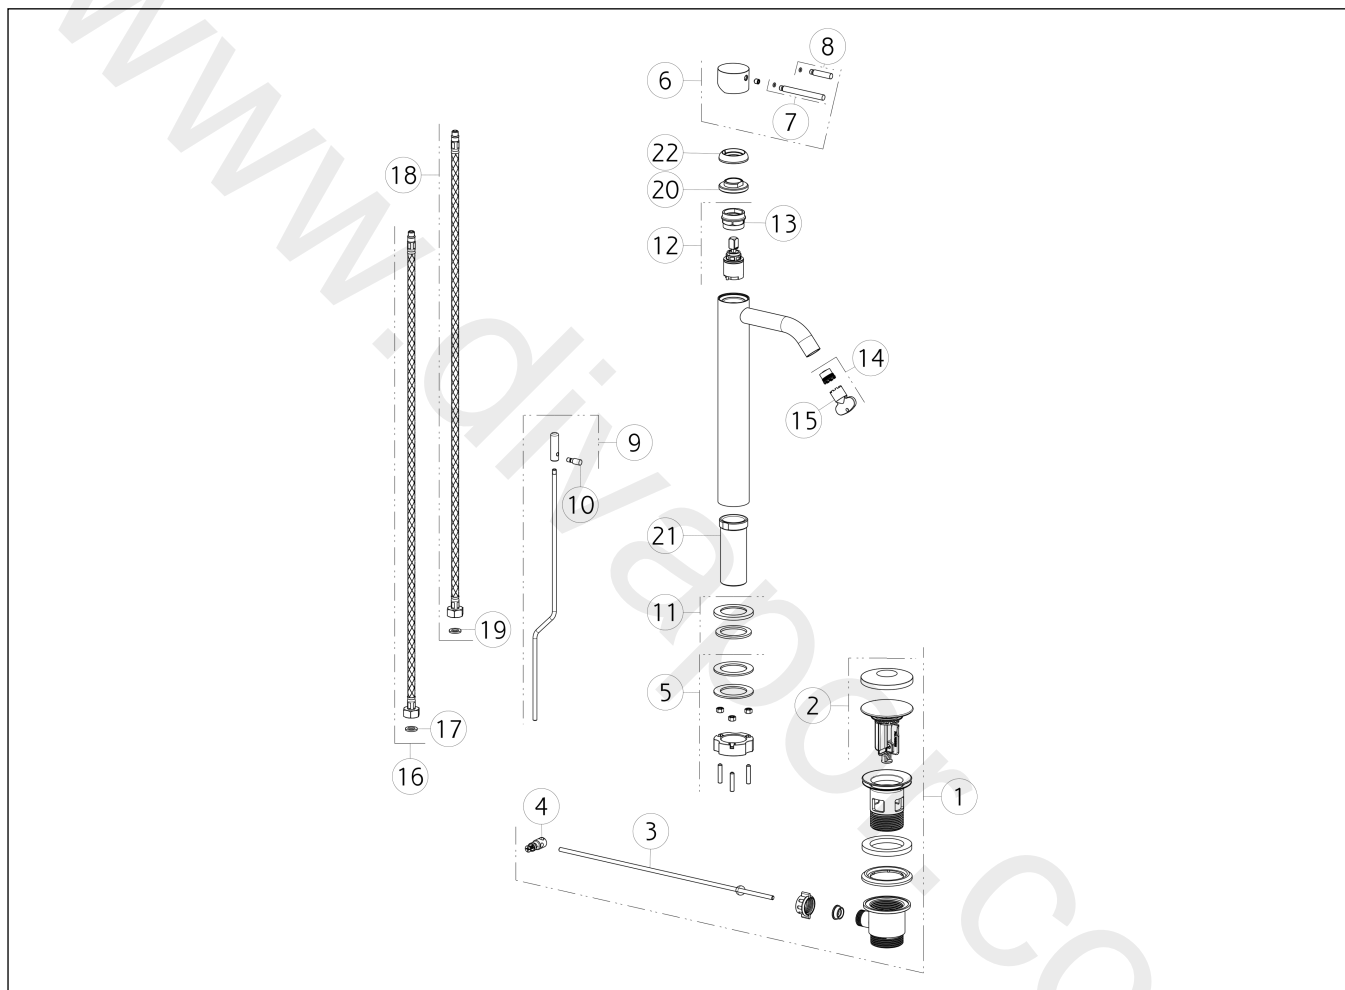

GISSI®**54004**

GPF540040G001G000

GISSI 316data di validità/validity date
≥ 12/2017

Miscelatore monocomando lavabo alto, piletta da 1 1/4" e flessibili di collegamento con attacco da 3/8".
High version basin mixer with 1 1/4" pop-up waste and flexible hoses with 3/8" connections.

N°	Code	Descrizione	Description
1	SP01682	PILETTA	BASIN WASTE
2	SP01709	TAPPO PILETTA	PLUG
3	SP00218	ASTA	ROD
4	SP00219	SNODO	JOINT
5	SP02370	SET DI FISSAGGIO	FIXING SET
6	SP01698	MANIGLIA	HANDLE
7	SP01626	LEVA	LEVER
8	SP01625	LEVA	LEVER
9	SP01706	ASTA SALTERELLO	PULL ROD
10	SP01705	POMOLO	KNOB
11	SP01702	BASSETTA	BASE
12	SP01700	CARTUCCIA	CARTRIDGE
13	SP01820	CHIAVE	SPECIAL TOOL

N°	Code	Descrizione	Description
14	SP01608	AERATORE	AERATOR
15	SP00504	CHIAVE	SPECIAL TOOL
16	SP01287	FLESSIBILE ALIMENTAZIONE ROSSO	RED SUPPLY HOSE
17	SP00064	GUARNIZIONE	GASKET
18	SP01286	FLESSIBILE ALIMENTAZIONE BLU	BLU SUPPLY HOSE
19	SP00064	GUARNIZIONE	GASKET
20	SP01704	GHIERA SERRAGGIO CARTUCCIA	FIXING RING NUT
21	SP01701	GAMBO	SHANK
22	SP01699	COPRIGHIERA	FINISHING RING NUT