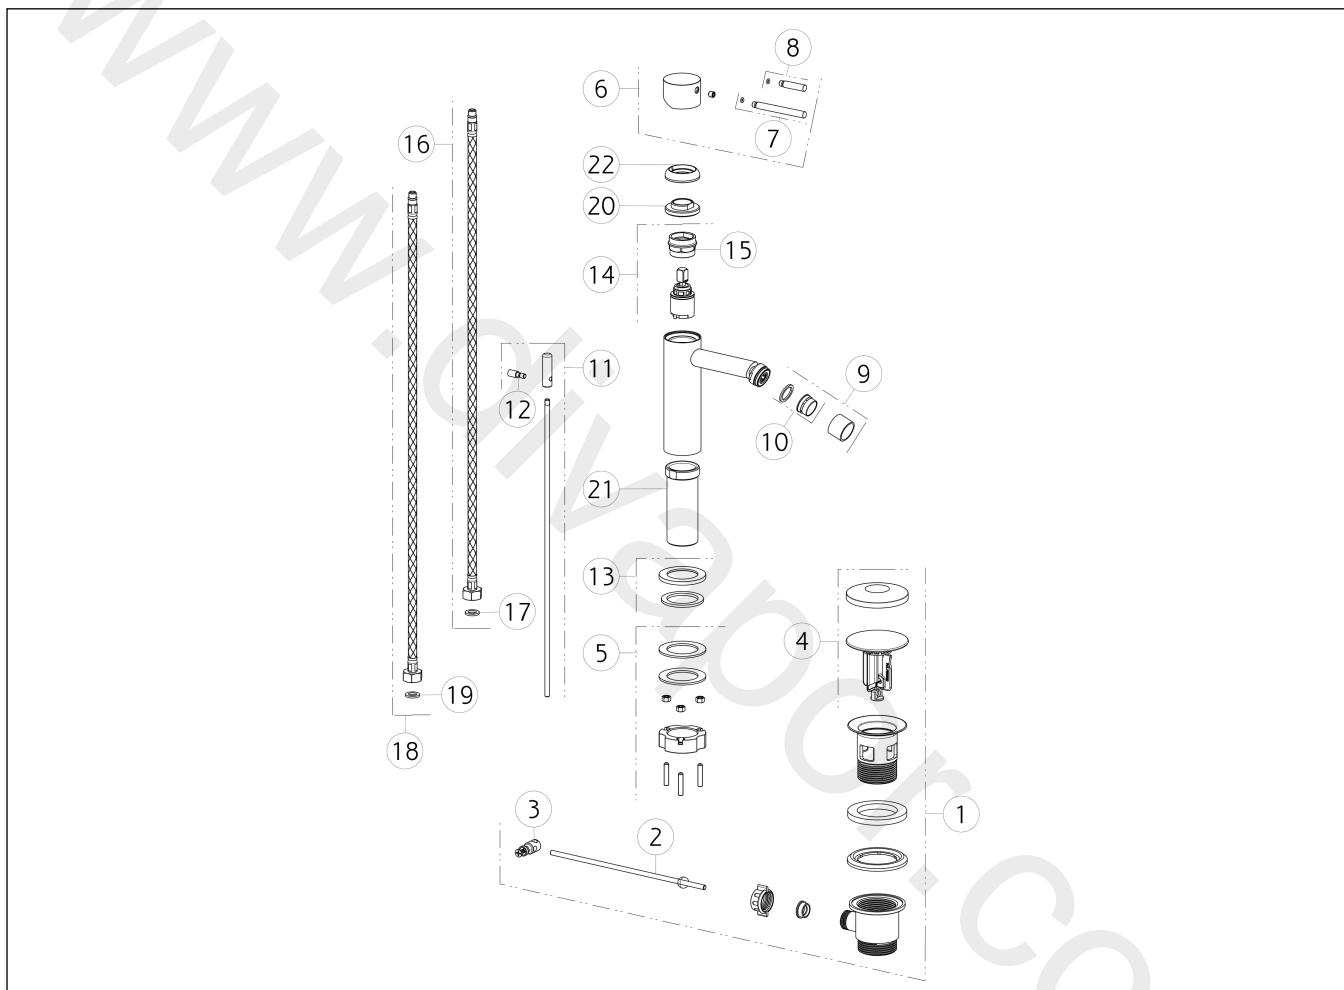

### GESSI 316

Miscelatore monocomando bidet, piletta da 1 1/4" e flessibili di collegamento con attacco da 3/8".  
Bidet mixer, with 1 1/4" pop-up waste and flexible hoses with 3/8" connections.

N°	Code	Descrizione	Description
1	SP01682	PILETTA	BASIN WASTE
2	SP00218	ASTA	ROD
3	SP00219	SNODO	JOINT
4	SP01709	TAPPO PILETTA	PLUG
5	SP02370	SET DI FISSAGGIO	FIXING SET
6	SP01698	MANIGLIA	HANDLE
7	SP01626	LEVA	LEVER
8	SP01625	LEVA	LEVER
9	SP01712	AERATORE COMPLETO	COMPLETE AERATOR
10	SP00349	AERATORE	AERATOR
11	SP01710	ASTA SALTERELLO	PULL ROD
12	SP01705	POMOLO	KNOB
13	SP01702	BASSETTA	BASE

N°	Code	Descrizione	Description
14	SP01700	CARTUCCIA	CARTRIDGE
15	SP01820	CHIAVE	SPECIAL TOOL
16	SP01591	FLESSIBILE ALIMENTAZIONE BLU	BLU SUPPLY HOSE
17	SP00064	GUARNIZIONE	GASKET
18	SP01590	FLESSIBILE ALIMENTAZIONE ROSSO	RED SUPPLY HOSE
19	SP00064	GUARNIZIONE	GASKET
20	SP01704	GHIERA SERRAGGIO CARTUCCIA	FIXING RING NUT
21	SP01701	GAMBO	SHANK
22	SP01699	COPRIGHIERA	FINISHING RING NUT