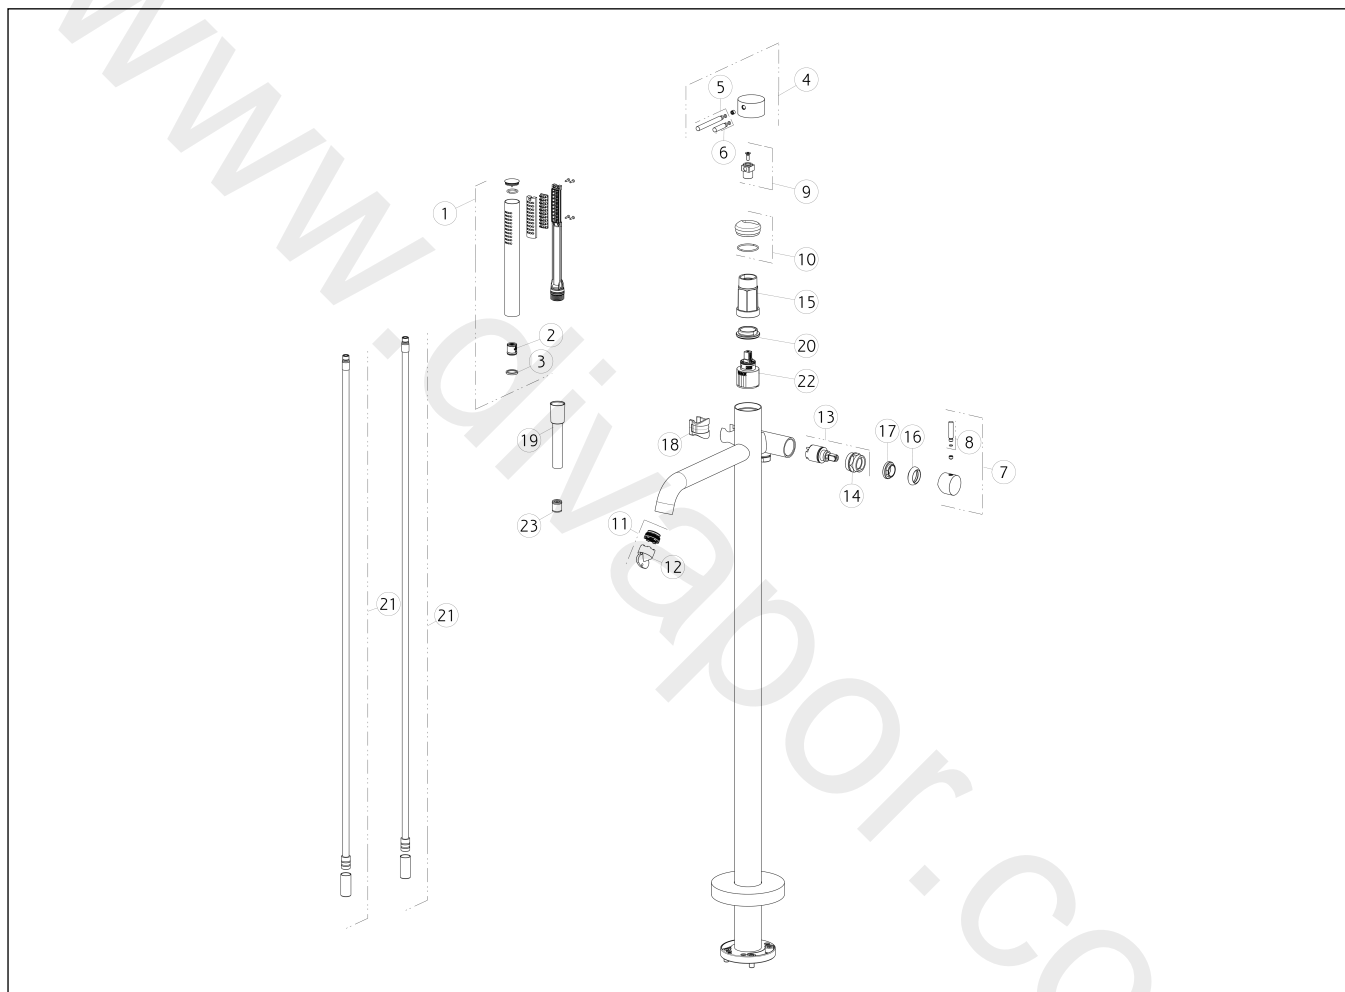

**GESSI®****54028**

GPF540281G001G000

data di validità/validity date  
≥ 4/2020**BAGNO GESSI 316**

Parti esterne per piantana esterno vasca con doccetta.

External parts for freestanding external bath mixer with handshower.

N°	Code	Descrizione	Description
1	PF54054	DOCETTA	HANDSHOWER
2	SP01634	VALVOLA LIMITATRICE DI PORTATA	FLOW REGULATOR
3	SP00243	GUARNIZIONE	GASKET
4	SP01746	MANIGLIA	HANDLE
5	SP01626	LEVA	LEVER
6	SP01625	LEVA	LEVER
7	SP01819	MANIGLIA	HANDLE
8	SP01625	LEVA	LEVER
9	SP01745	DISTANZIALE	SPACER
10	SP01744	GHIERA	LOCK NUT
11	SP01717	AERATORE	AERATOR
12	SP00151	CHIAVE	SPECIAL TOOL

N°	Code	Descrizione	Description
13	SP01210	CARTUCCIA	CARTRIDGE
14	SP00216	CHIAVE	SPECIAL TOOL
15	SP01820	CHIAVE	SPECIAL TOOL
16	SP01818	GHIERA	LOCK NUT
17	SP01817	GHIERA SERRAGGIO CARTUCCIA	FIXING RING NUT
18	SP01777	BOCCOLA	BUSH
19	PF54137	FLESSIBILE	HOSE
20	SP01731	GHIERA SERRAGGIO CARTUCCIA	FIXING RING NUT
21	SP00083	TUBETTO	TUBE
22	SP01605	CARTUCCIA	CARTRIDGE
23	SP00014	VALVOLA DI NON RITORNO	NON RETURN VALVE