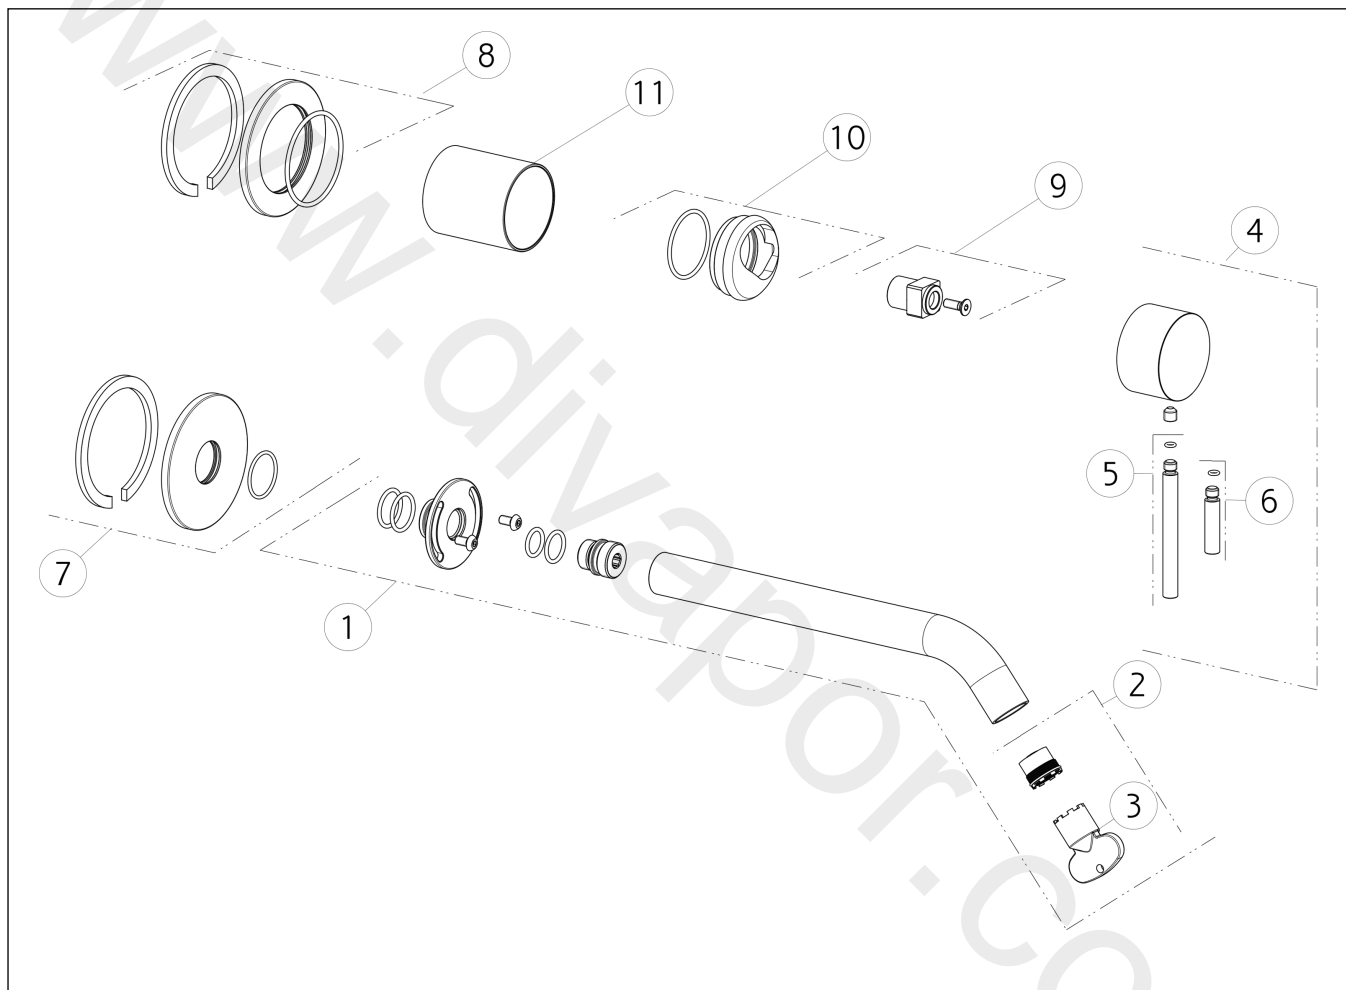

**GESI**<sup>®</sup>**54089**

GPF540890G001G000

data di validità/validity date  
≥ 9/2018**BAGNO GESSI 316**

Parti esterne per miscelatore monocomando ad incasso con bocca a lunghezza personalizzabile (min 70 max 300 mm), senza scarico.  
External parts for built-in mixer with spout, length on request (min 70 max 300 mm), without waste.

N°	Code	Descrizione	Description
1	SP01757	CANNA COMPLETA	COMPLETE SPOUT
2	SP01608	AERATORE	AERATOR
3	SP00504	CHIAVE	SPECIAL TOOL
4	SP01746	MANIGLIA	HANDLE
5	SP01626	LEVA	LEVER
6	SP01625	LEVA	LEVER
7	SP01719	ROSONE	COVER
8	SP01665	ROSONE	COVER
9	SP01745	DISTANZIALE	SPACER
10	SP01744	GHIERA	LOCK NUT
11	SP01743	BOCCOLA IN FINITURA	FINISHING BUSHING