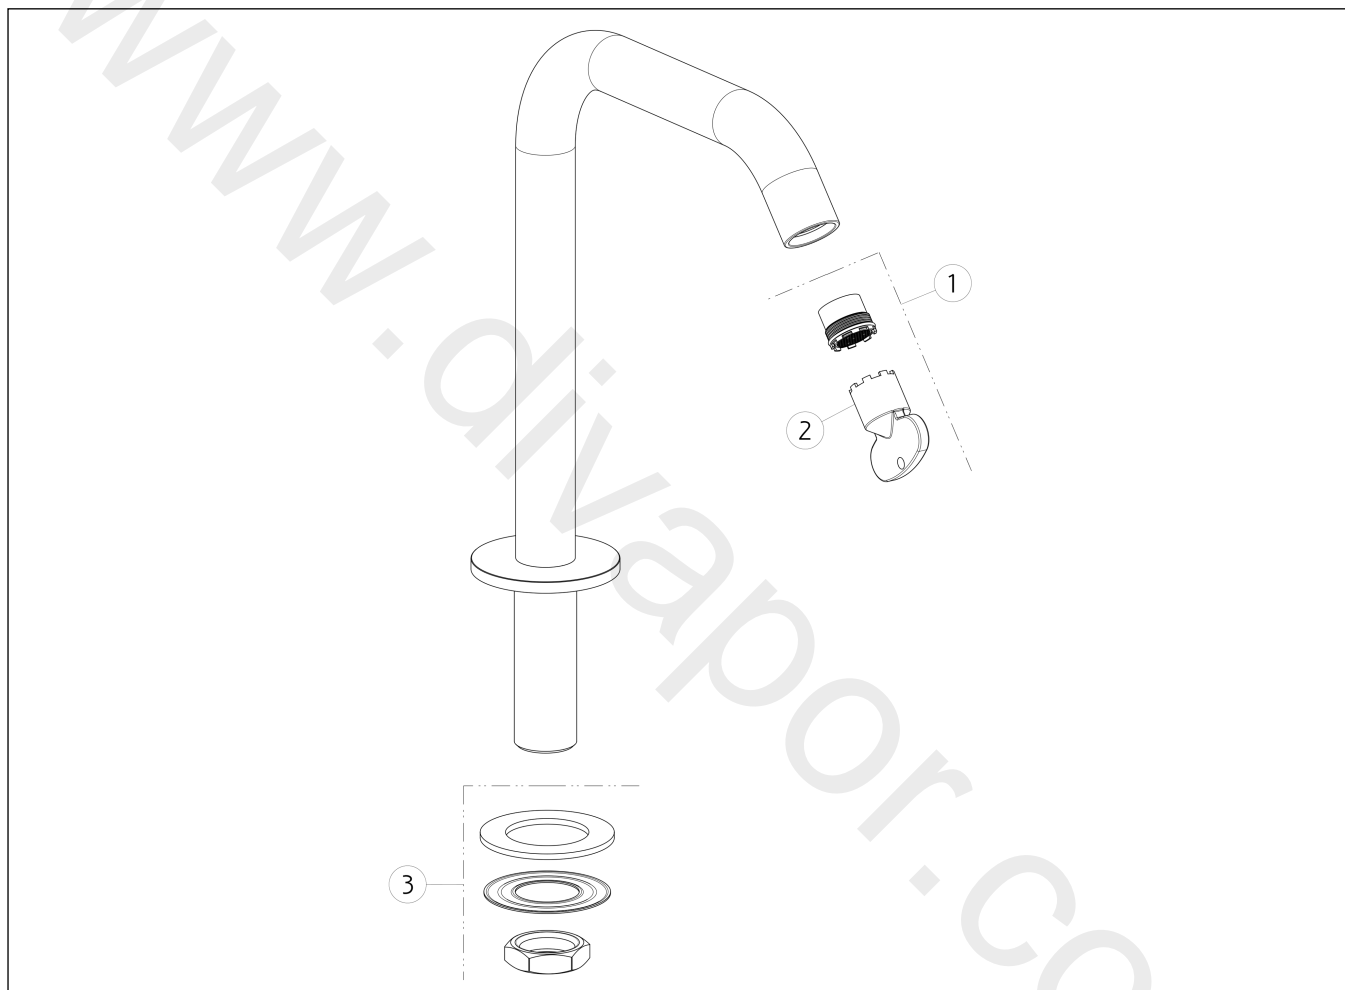

GESI®**54091**

GPF540910G001G000

data di validità/validity date
≥ 1/2018**GESI 316**Bocca da banco altezza 162 mm alimentata con comando remoto (non incluso).
Counter spout 162 mm height with separate control (not included).

N°	Code	Descrizione	Description
1	SP01608	AERATORE	AERATOR
2	SP00504	CHIAVE	SPECIAL TOOL
3	SP01720	SET DI FISSAGGIO	FIXING SET