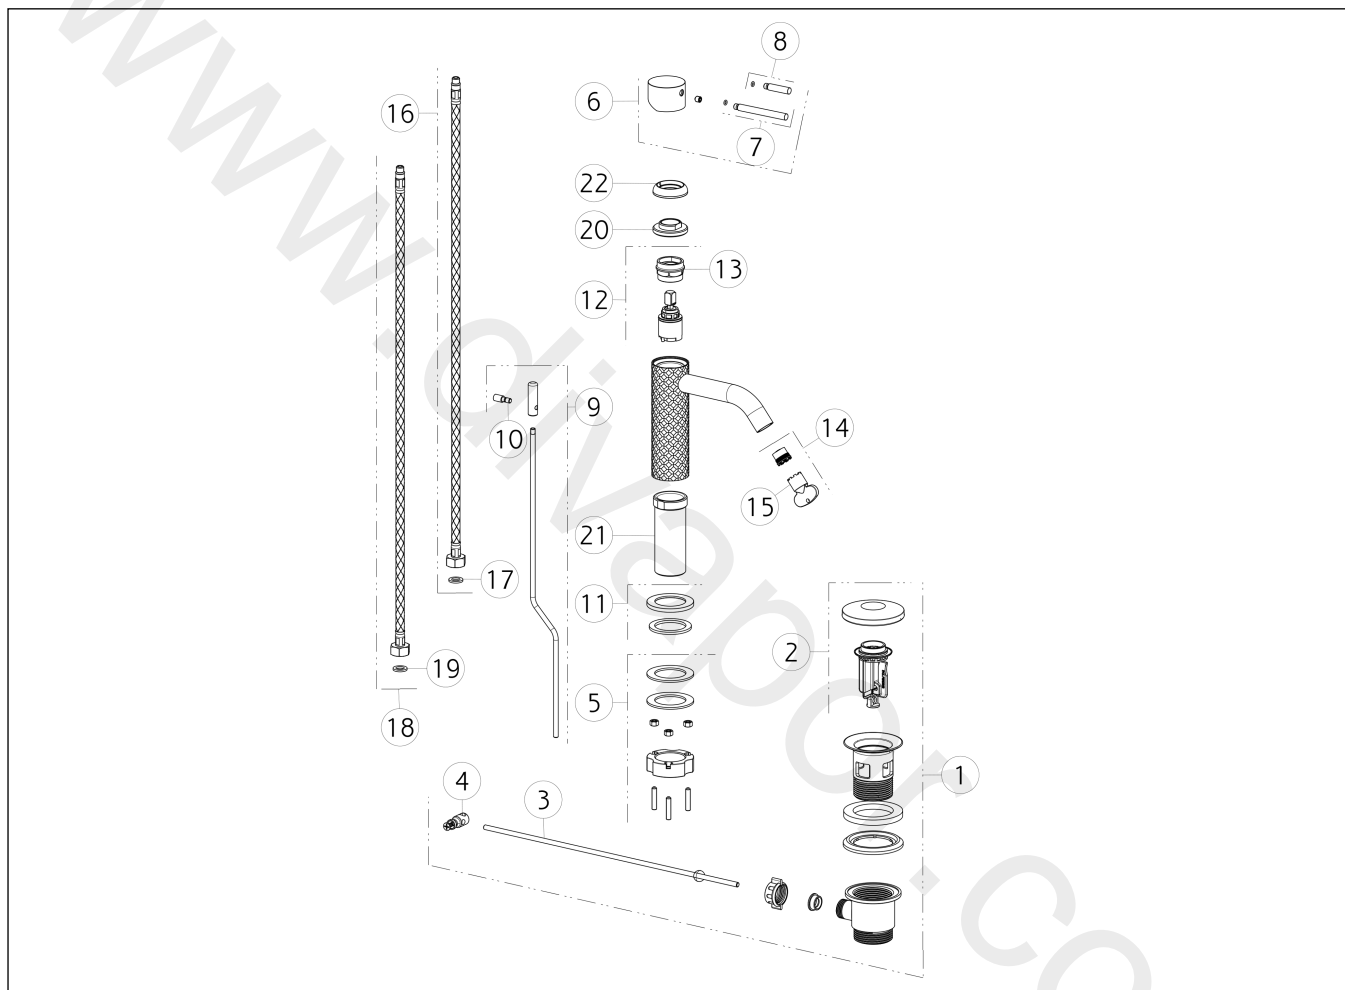

**GISSI®****54101**

GPF541010G001G000

**GISSI 316**data di validità/validity date  
≥ 12/2017

Miscelatore monocomando lavabo, piletta da 1 1/4" e flessibili di collegamento con attacco da 3/8".  
Basin mixer with 1 1/4" pop-up waste and flexible hoses with 3/8" connections.

N°	Code	Descrizione	Description
1	SP01682	PILETTA	BASIN WASTE
2	SP01709	TAPPO PILETTA	PLUG
3	SP00218	ASTA	ROD
4	SP00219	SNODO	JOINT
5	SP02370	SET DI FISSAGGIO	FIXING SET
6	SP01698	MANIGLIA	HANDLE
7	SP01626	LEVA	LEVER
8	SP01625	LEVA	LEVER
9	SP01706	ASTA SALTERELLO	PULL ROD
10	SP01705	POMOLO	KNOB
11	SP01702	BASSETTA	BASE
12	SP01700	CARTUCCIA	CARTRIDGE
13	SP01820	CHIAVE	SPECIAL TOOL

N°	Code	Descrizione	Description
14	SP01608	AERATORE	AERATOR
15	SP00504	CHIAVE	SPECIAL TOOL
16	SP01591	FLESSIBILE ALIMENTAZIONE BLU	BLU SUPPLY HOSE
17	SP00064	GUARNIZIONE	GASKET
18	SP01590	FLESSIBILE ALIMENTAZIONE ROSSO	RED SUPPLY HOSE
19	SP00064	GUARNIZIONE	GASKET
20	SP01704	GHIERA SERRAGGIO CARTUCCIA	FIXING RING NUT
21	SP01701	GAMBO	SHANK
22	SP01699	COPRIGHIERA	FINISHING RING NUT