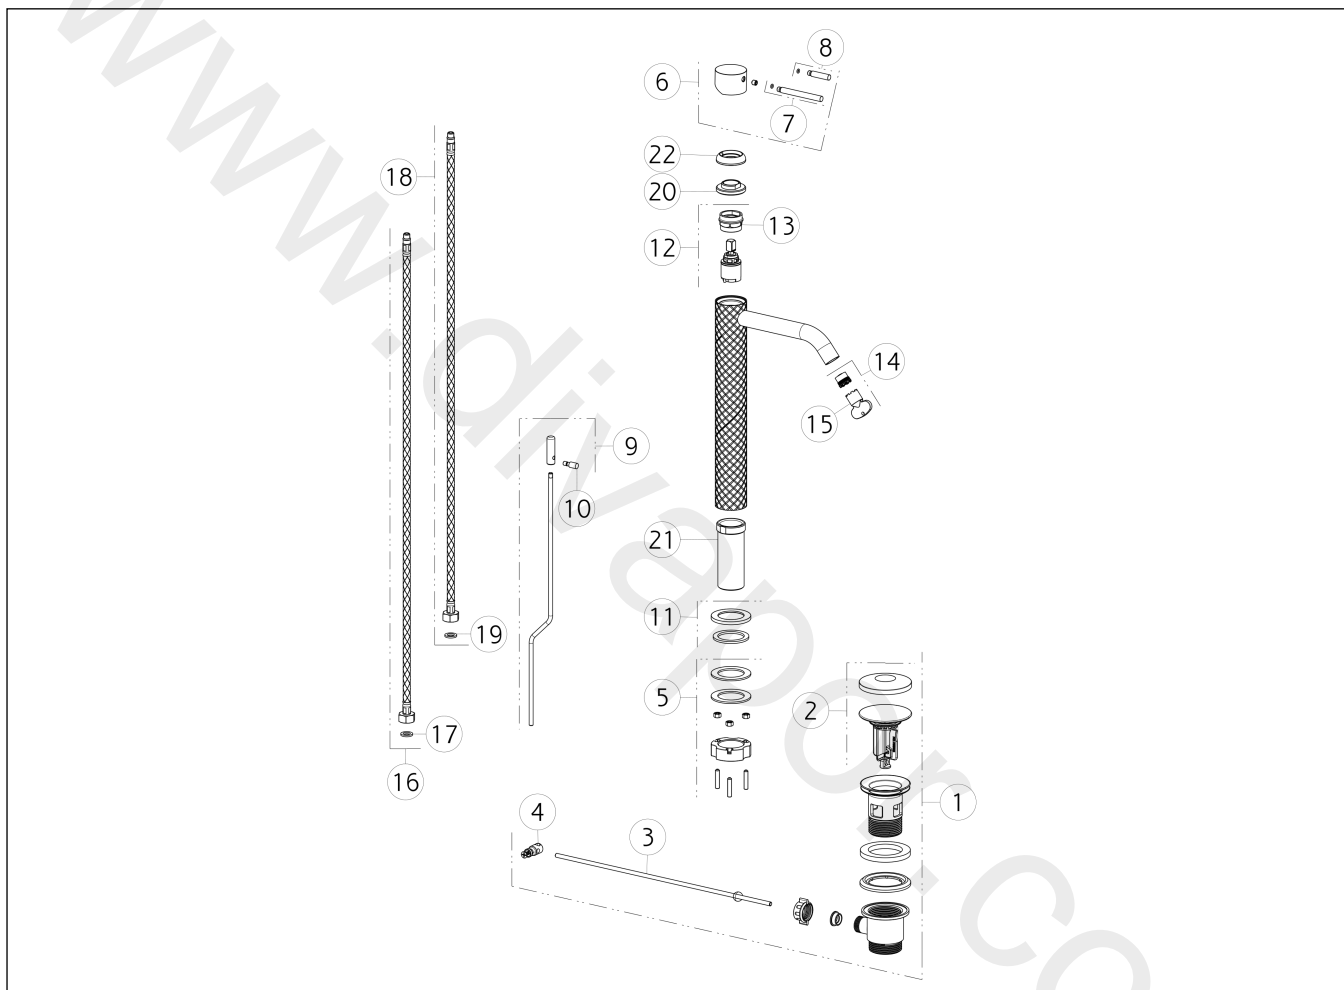

GISSI®**54103**

GPF541030G001G000

GISSI 316data di validità/validity date
≥ 12/2017

Miscelatore monocomando lavabo alto, piletta da 1 1/4" e flessibili di collegamento con attacco da 3/8".
High version basin mixer with 1 1/4" pop-up waste and flexible hoses with 3/8" connections.

N°	Code	Descrizione	Description
1	SP01682	PILETTA	BASIN WASTE
2	SP01709	TAPPO PILETTA	PLUG
3	SP00218	ASTA	ROD
4	SP00219	SNODO	JOINT
5	SP02370	SET DI FISSAGGIO	FIXING SET
6	SP01698	MANIGLIA	HANDLE
7	SP01626	LEVA	LEVER
8	SP01625	LEVA	LEVER
9	SP01706	ASTA SALTERELLO	PULL ROD
10	SP01705	POMOLO	KNOB
11	SP01702	BASSETTA	BASE
12	SP01700	CARTUCCIA	CARTRIDGE
13	SP01820	CHIAVE	SPECIAL TOOL

N°	Code	Descrizione	Description
14	SP01608	AERATORE	AERATOR
15	SP00504	CHIAVE	SPECIAL TOOL
16	SP01287	FLESSIBILE ALIMENTAZIONE ROSSO	RED SUPPLY HOSE
17	SP00064	GUARNIZIONE	GASKET
18	SP01286	FLESSIBILE ALIMENTAZIONE BLU	BLU SUPPLY HOSE
19	SP00064	GUARNIZIONE	GASKET
20	SP01704	GHIERA SERRAGGIO CARTUCCIA	FIXING RING NUT
21	SP01701	GAMBO	SHANK
22	SP01699	COPRIGHIERA	FINISHING RING NUT