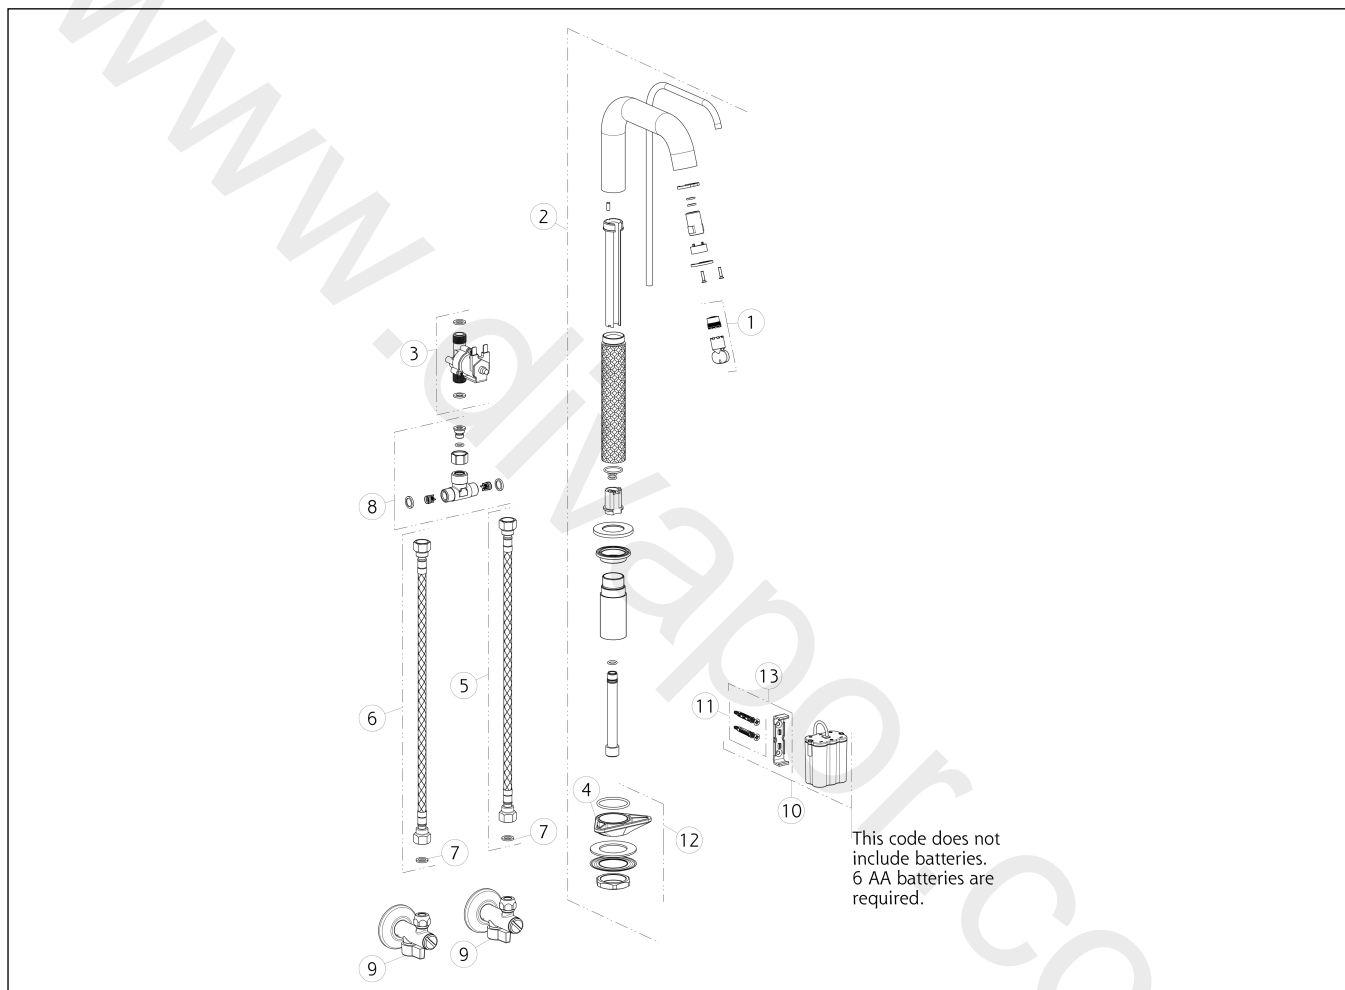

GESSI®**54180**

GPF541800G001G000

data di validità/validity date
≥ 7/2020**INTRECCIO**

Rubinetti Elettronico Lavabo con regolazione di temperatura e portata tramite rubinetto sottolavabo. INTRECCIO.
 Electronic basin mixer with temperature and water flow rate adjustment through under-basin control (included)

N°	Code	Descrizione	Description
1	SP02670	AERATORE	AERATOR
2	SP02675	BOCCA COMPLETA	COMPLETE SPOUT
3	SP00956	ELETTROVALVOLA	SOLENOID VALVE
4	SP00329	FLANGIA TRIANGOLARE	TRIANGULAR FLANGE
5	SP01264	FLESSIBILE ALIMENTAZIONE BLU	BLU SUPPLY HOSE
6	SP01263	FLESSIBILE ALIMENTAZIONE ROSSO	RED SUPPLY HOSE
7	SP00064	GUARNIZIONE	GASKET
8	SP00957	RACCORDO	NIPPLE
9	PF01006	RUBINETTO FILTRO	FILTER TAP
10	SP02952	SCATOLA	BOX
11	SP00031	SET DI FISSAGGIO	FIXING SET
12	SP01250	SET DI FISSAGGIO	FIXING SET

N°	Code	Descrizione	Description
13	SP02951	SUPPORTO A MURO	WALL SUPPORT