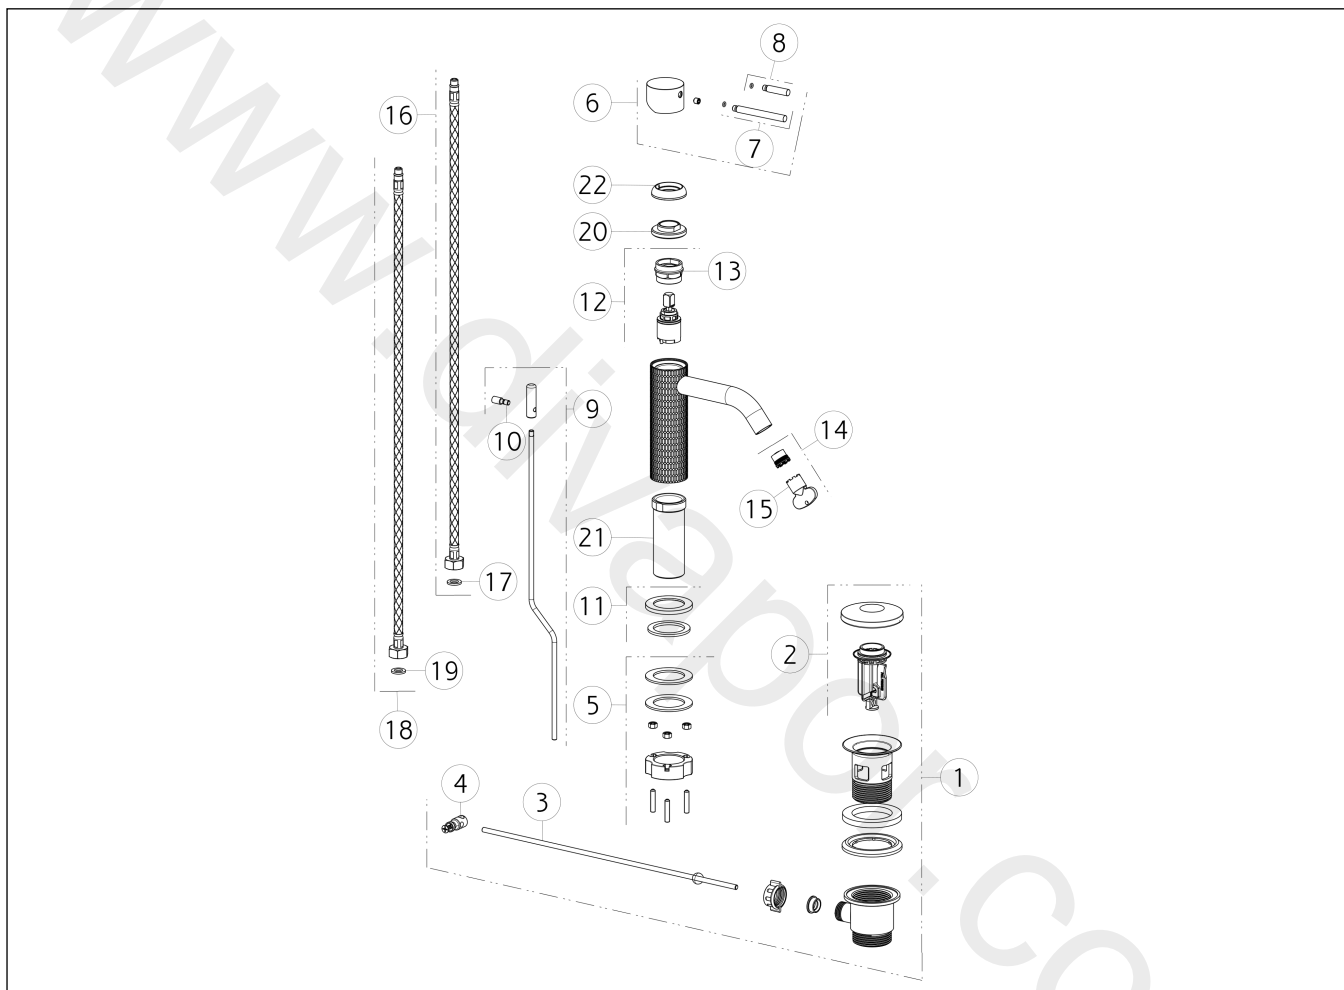

GISSI®**54201**

GPF542010G001G000

GISSI 316data di validità/validity date
≥ 12/2017

Miscelatore monocomando lavabo, piletta da 1 1/4" e flessibili di collegamento con attacco da 3/8".
Basin mixer with 1 1/4" pop-up waste and flexible hoses with 3/8" connections.

N°	Code	Descrizione	Description
1	SP01682	PILETTA	BASIN WASTE
2	SP01709	TAPPO PILETTA	PLUG
3	SP00218	ASTA	ROD
4	SP00219	SNODO	JOINT
5	SP02370	SET DI FISSAGGIO	FIXING SET
6	SP01698	MANIGLIA	HANDLE
7	SP01626	LEVA	LEVER
8	SP01625	LEVA	LEVER
9	SP01706	ASTA SALTERELLO	PULL ROD
10	SP01705	POMOLO	KNOB
11	SP01702	BASETTA	BASE
12	SP01700	CARTUCCIA	CARTRIDGE
13	SP01820	CHIAVE	SPECIAL TOOL

N°	Code	Descrizione	Description
14	SP01608	AERATORE	AERATOR
15	SP00504	CHIAVE	SPECIAL TOOL
16	SP01591	FLESSIBILE ALIMENTAZIONE BLU	BLU SUPPLY HOSE
17	SP00064	GUARNIZIONE	GASKET
18	SP01590	FLESSIBILE ALIMENTAZIONE ROSSO	RED SUPPLY HOSE
19	SP00064	GUARNIZIONE	GASKET
20	SP01704	GHIERA SERRAGGIO CARTUCCIA	FIXING RING NUT
21	SP01701	GAMBO	SHANK
22	SP01699	COPRIGHIERA	FINISHING RING NUT