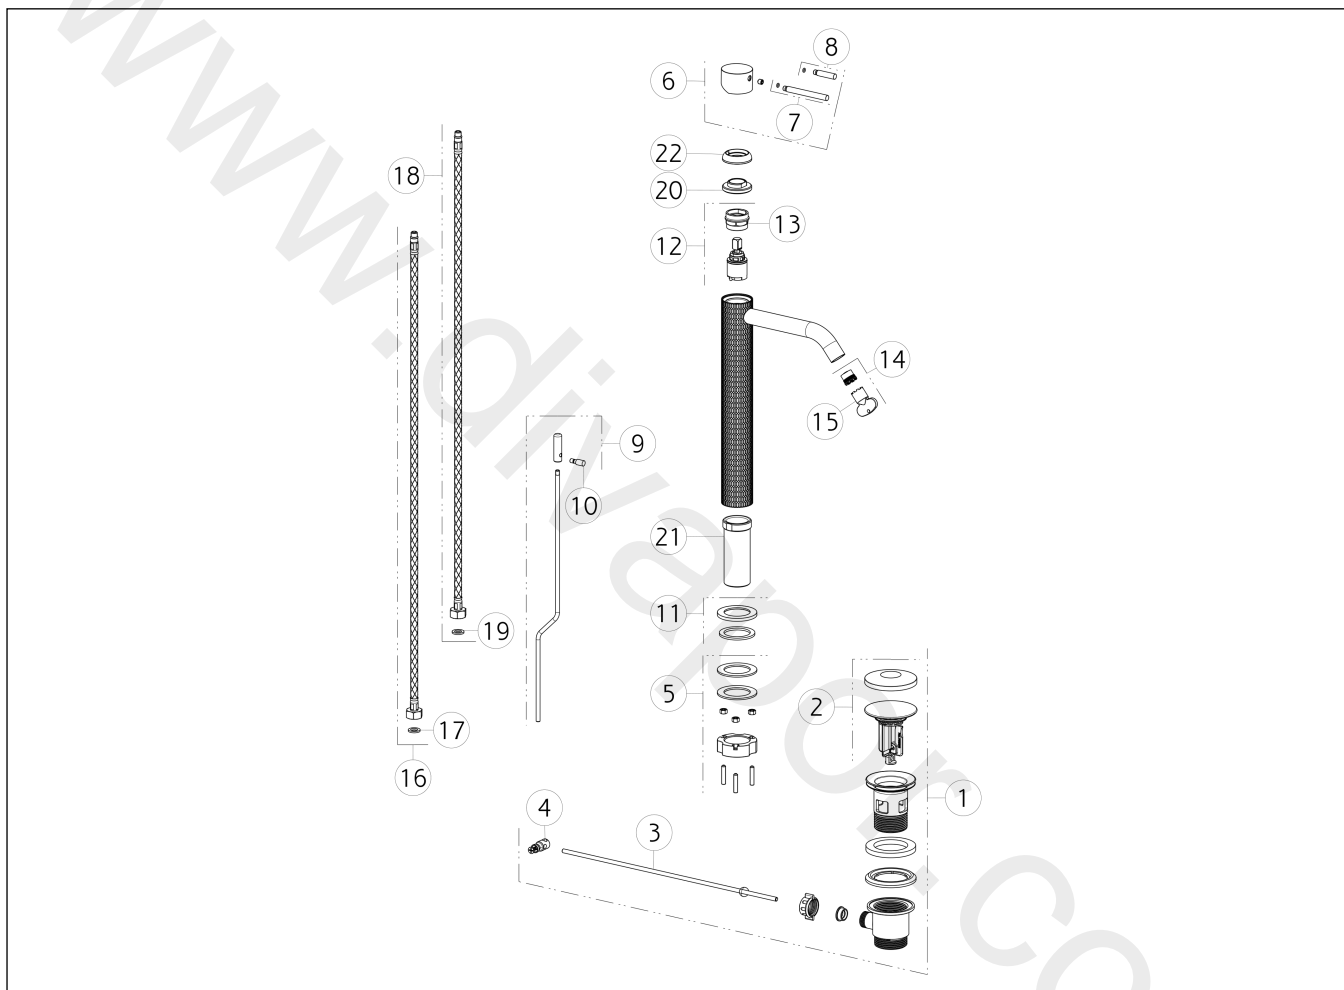

GESSI®**54203**

GPF542030G001G000

GESSI 316data di validità/validity date
≥ 12/2017

Miscelatore monocomando lavabo alto, piletta da 1 1/4" e flessibili di collegamento con attacco da 3/8".
High version basin mixer with 1 1/4" pop-up waste and flexible hoses with 3/8" connections.

N°	Code	Descrizione	Description
1	SP01682	PILETTA	BASIN WASTE
2	SP01709	TAPPO PILETTA	PLUG
3	SP00218	ASTA	ROD
4	SP00219	SNODO	JOINT
5	SP02370	SET DI FISSAGGIO	FIXING SET
6	SP01698	MANIGLIA	HANDLE
7	SP01626	LEVA	LEVER
8	SP01625	LEVA	LEVER
9	SP01706	ASTA SALTERELLO	PULL ROD
10	SP01705	POMOLO	KNOB
11	SP01702	BASSETTA	BASE
12	SP01700	CARTUCCIA	CARTRIDGE
13	SP01820	CHIAVE	SPECIAL TOOL

N°	Code	Descrizione	Description
14	SP01608	AERATORE	AERATOR
15	SP00504	CHIAVE	SPECIAL TOOL
16	SP01287	FLESSIBILE ALIMENTAZIONE ROSSO	RED SUPPLY HOSE
17	SP00064	GUARNIZIONE	GASKET
18	SP01286	FLESSIBILE ALIMENTAZIONE BLU	BLU SUPPLY HOSE
19	SP00064	GUARNIZIONE	GASKET
20	SP01704	GHIERA SERRAGGIO CARTUCCIA	FIXING RING NUT
21	SP01701	GAMBO	SHANK
22	SP01699	COPRIGHIERA	FINISHING RING NUT