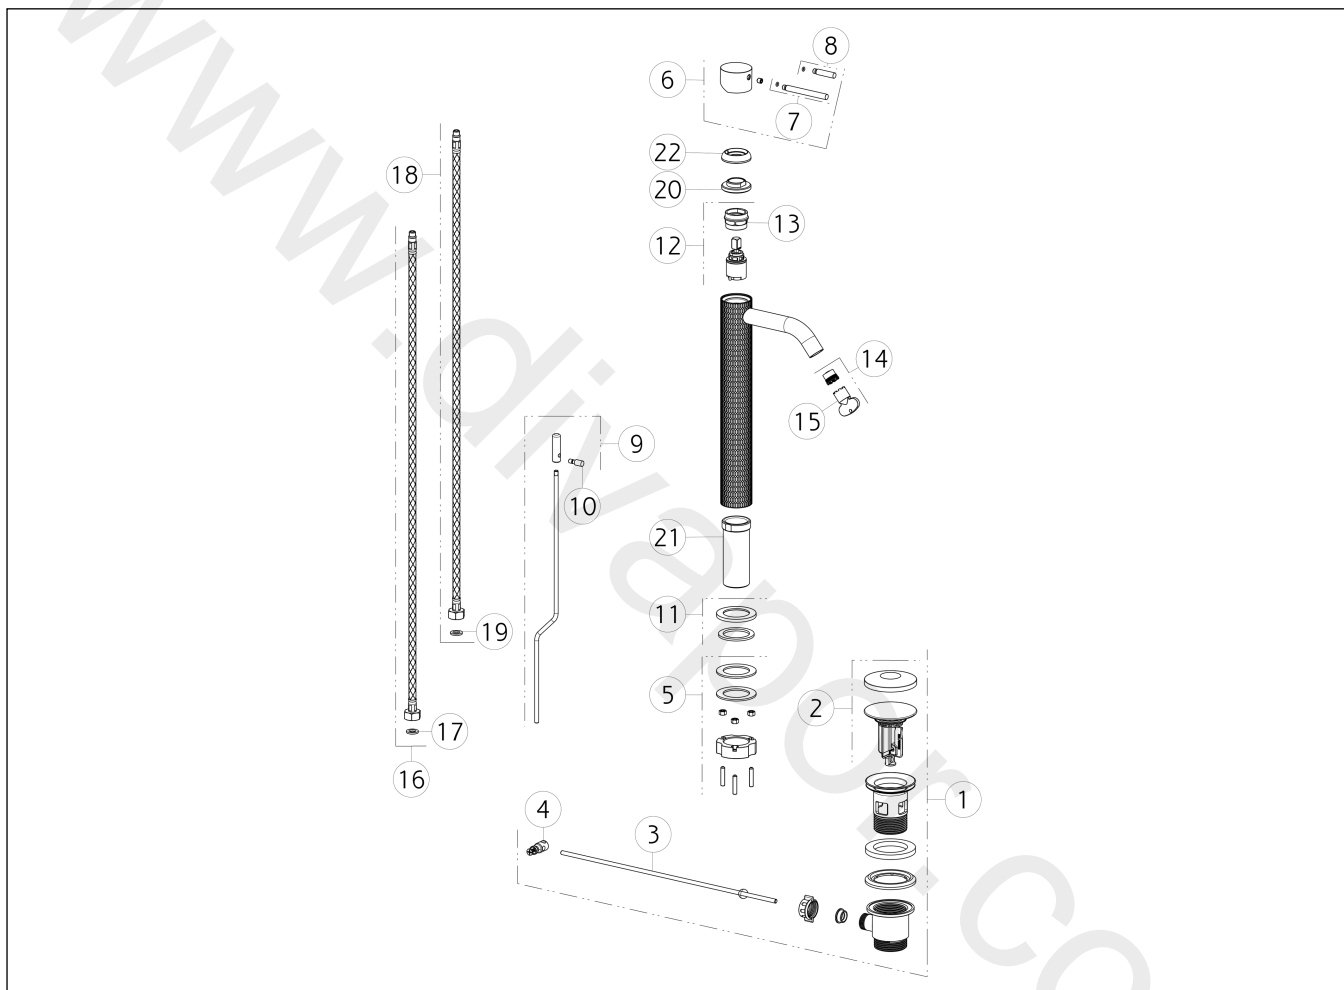

GISSI®**54204**

GPF542040G001G000

GISSI 316data di validità/validity date
≥ 12/2017

Miscelatore monocomando lavabo alto, piletta da 1 1/4" e flessibili di collegamento con attacco da 3/8".
High version basin mixer with 1 1/4" pop-up waste and flexible hoses with 3/8" connections.

N°	Code	Descrizione	Description
1	SP01682	PILETTA	BASIN WASTE
2	SP01709	TAPPO PILETTA	PLUG
3	SP00218	ASTA	ROD
4	SP00219	SNODO	JOINT
5	SP02370	SET DI FISSAGGIO	FIXING SET
6	SP01698	MANIGLIA	HANDLE
7	SP01626	LEVA	LEVER
8	SP01625	LEVA	LEVER
9	SP01706	ASTA SALTERELLO	PULL ROD
10	SP01705	POMOLO	KNOB
11	SP01702	BASSETTA	BASE
12	SP01700	CARTUCCIA	CARTRIDGE
13	SP01820	CHIAVE	SPECIAL TOOL

N°	Code	Descrizione	Description
14	SP01608	AERATORE	AERATOR
15	SP00504	CHIAVE	SPECIAL TOOL
16	SP01287	FLESSIBILE ALIMENTAZIONE ROSSO	RED SUPPLY HOSE
17	SP00064	GUARNIZIONE	GASKET
18	SP01286	FLESSIBILE ALIMENTAZIONE BLU	BLU SUPPLY HOSE
19	SP00064	GUARNIZIONE	GASKET
20	SP01704	GHIERA SERRAGGIO CARTUCCIA	FIXING RING NUT
21	SP01701	GAMBO	SHANK
22	SP01699	COPRIGHIERA	FINISHING RING NUT