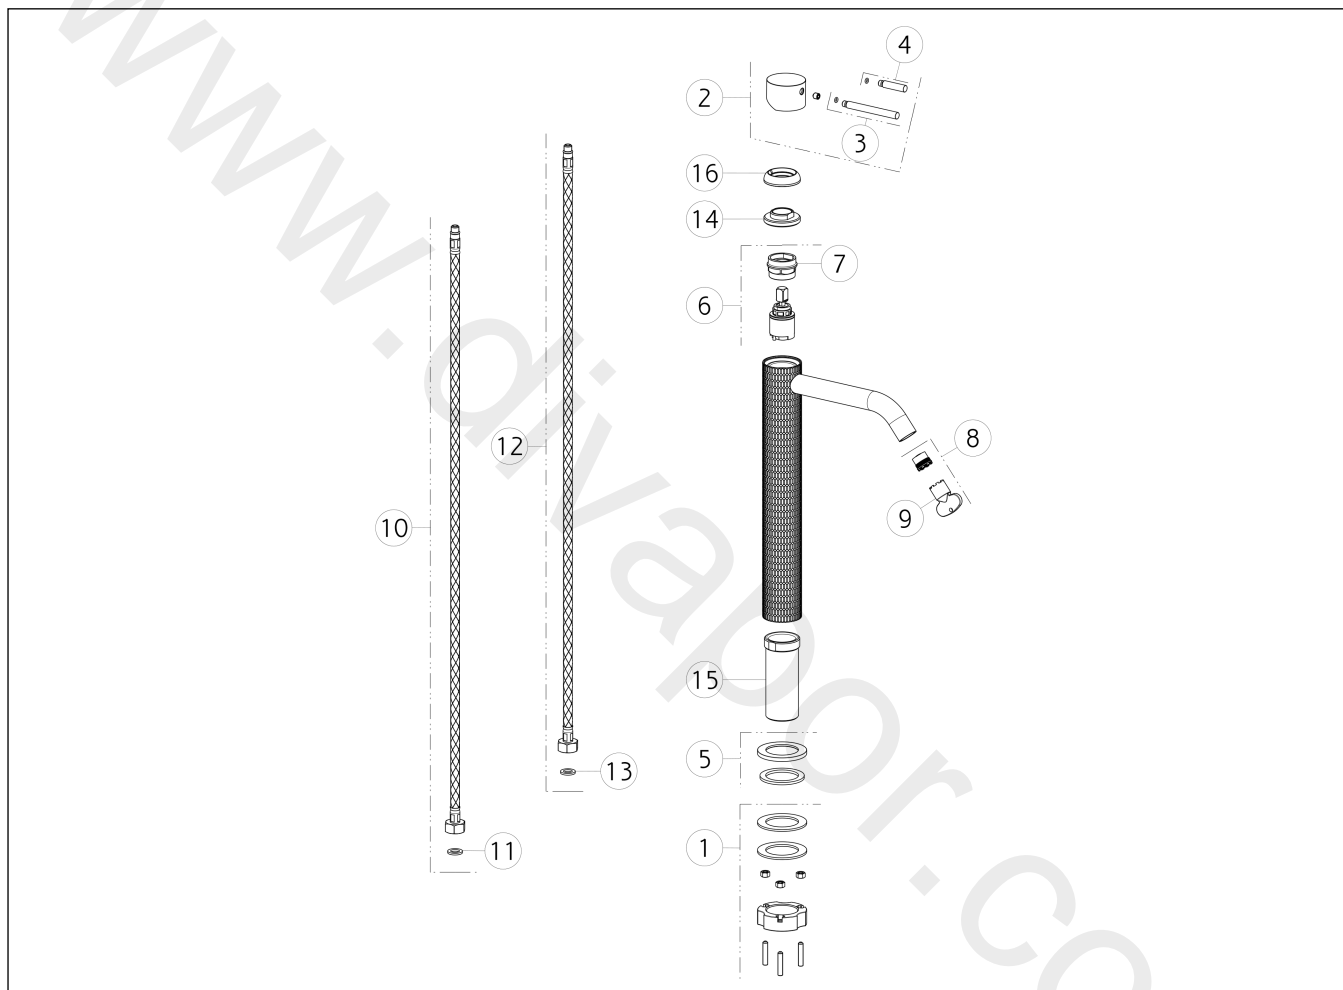

**GISSI®****54206**

GPF542060G001G000

data di validità/validity date  
≥ 12/2017**MECCANICA**

Miscelatore monocomando lavabo alto, flessibili di collegamento con attacco da 3/8", senza scarico.  
 High version basin mixer, flexible hoses with 3/8" connections, without waste.

N°	Code	Descrizione	Description
1	SP02370	SET DI FISSAGGIO	FIXING SET
2	SP01698	MANIGLIA	HANDLE
3	SP01626	LEVA	LEVER
4	SP01625	LEVA	LEVER
5	SP01702	BASETTA	BASE
6	SP01700	CARTUCCIA	CARTRIDGE
7	SP01820	CHIAVE	SPECIAL TOOL
8	SP01608	AERATORE	AERATOR
9	SP00504	CHIAVE	SPECIAL TOOL
10	SP01287	FLESSIBILE ALIMENTAZIONE ROSSO	RED SUPPLY HOSE
11	SP00064	GUARNIZIONE	GASKET
12	SP01286	FLESSIBILE ALIMENTAZIONE BLU	BLU SUPPLY HOSE

N°	Code	Descrizione	Description
13	SP00064	GUARNIZIONE	GASKET
14	SP01704	GHIERA SERRAGGIO CARTUCCIA	FIXING RING NUT
15	SP01701	GAMBO	SHANK
16	SP01699	COPRIGHIERA	FINISHING RING NUT