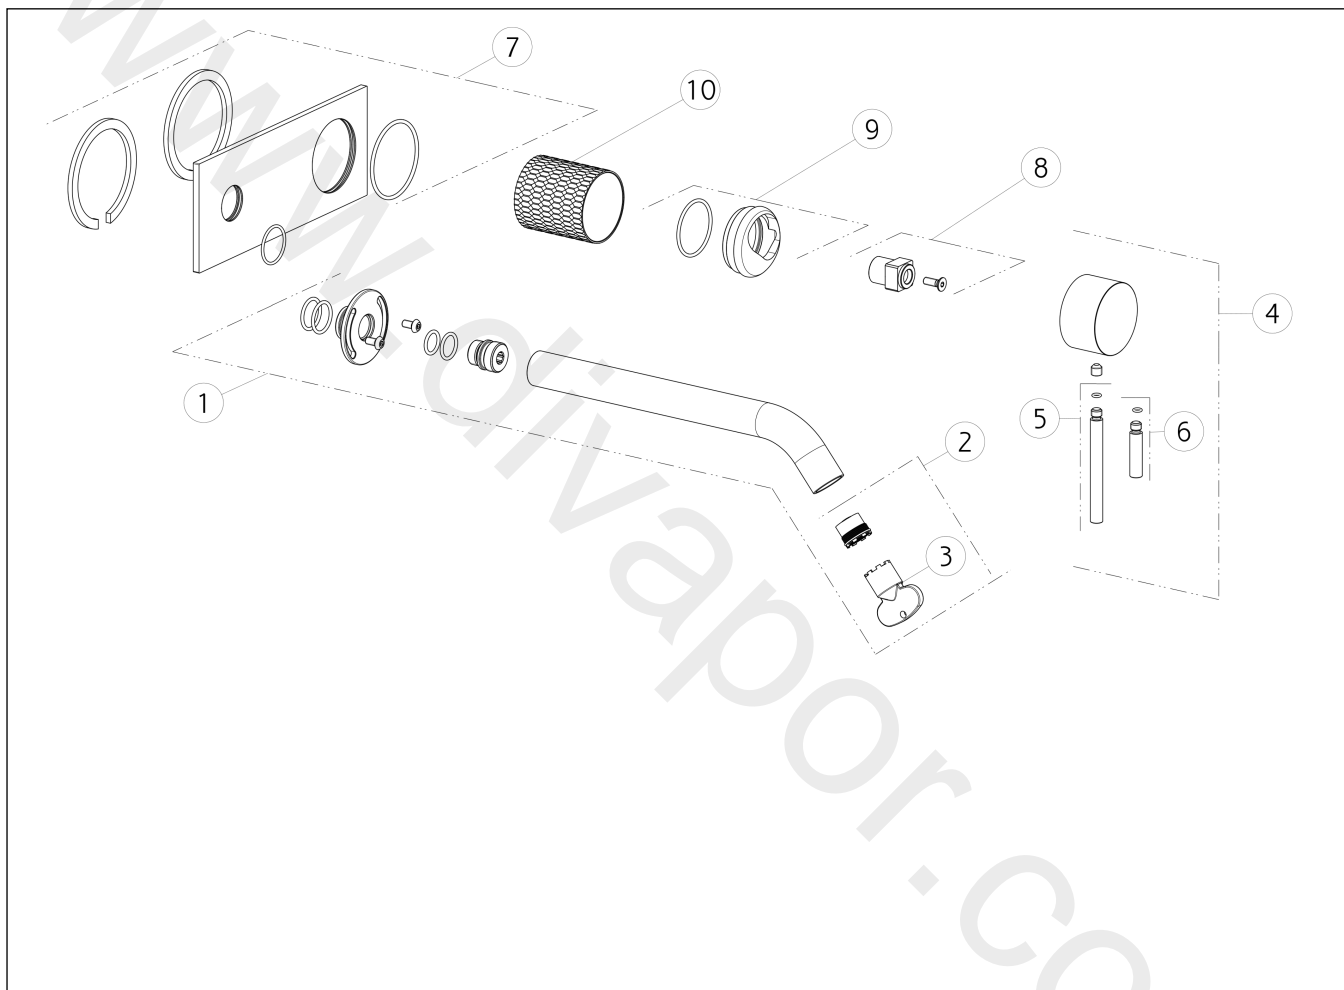

**GESI®****54284**

GPF542840G001G000

data di validità/validity date  
≥ 5/2021**BAGNO GESSI 316**

Parti esterne per miscelatore monocomando ad incasso con bocca a lunghezza personalizzabile (min 70 max 300 mm), senza scarico.  
 External parts for built-in mixer with spout, length on request (min 70 max 300 mm), without waste.

N°	Code	Descrizione	Description
1	SP01757	CANNA COMPLETA	COMPLETE SPOUT
2	SP01608	AERATORE	AERATOR
3	SP00504	CHIAVE	SPECIAL TOOL
4	SP01746	MANIGLIA	HANDLE
5	SP01626	LEVA	LEVER
6	SP01625	LEVA	LEVER
7	SP01650	PIASTRA IN FINITURA	FINISHING PLATE
8	SP01745	DISTANZIALE	SPACER
9	SP01744	GHIERA	LOCK NUT
10	SP01755	BOCCOLA IN FINITURA	FINISHING BUSHING