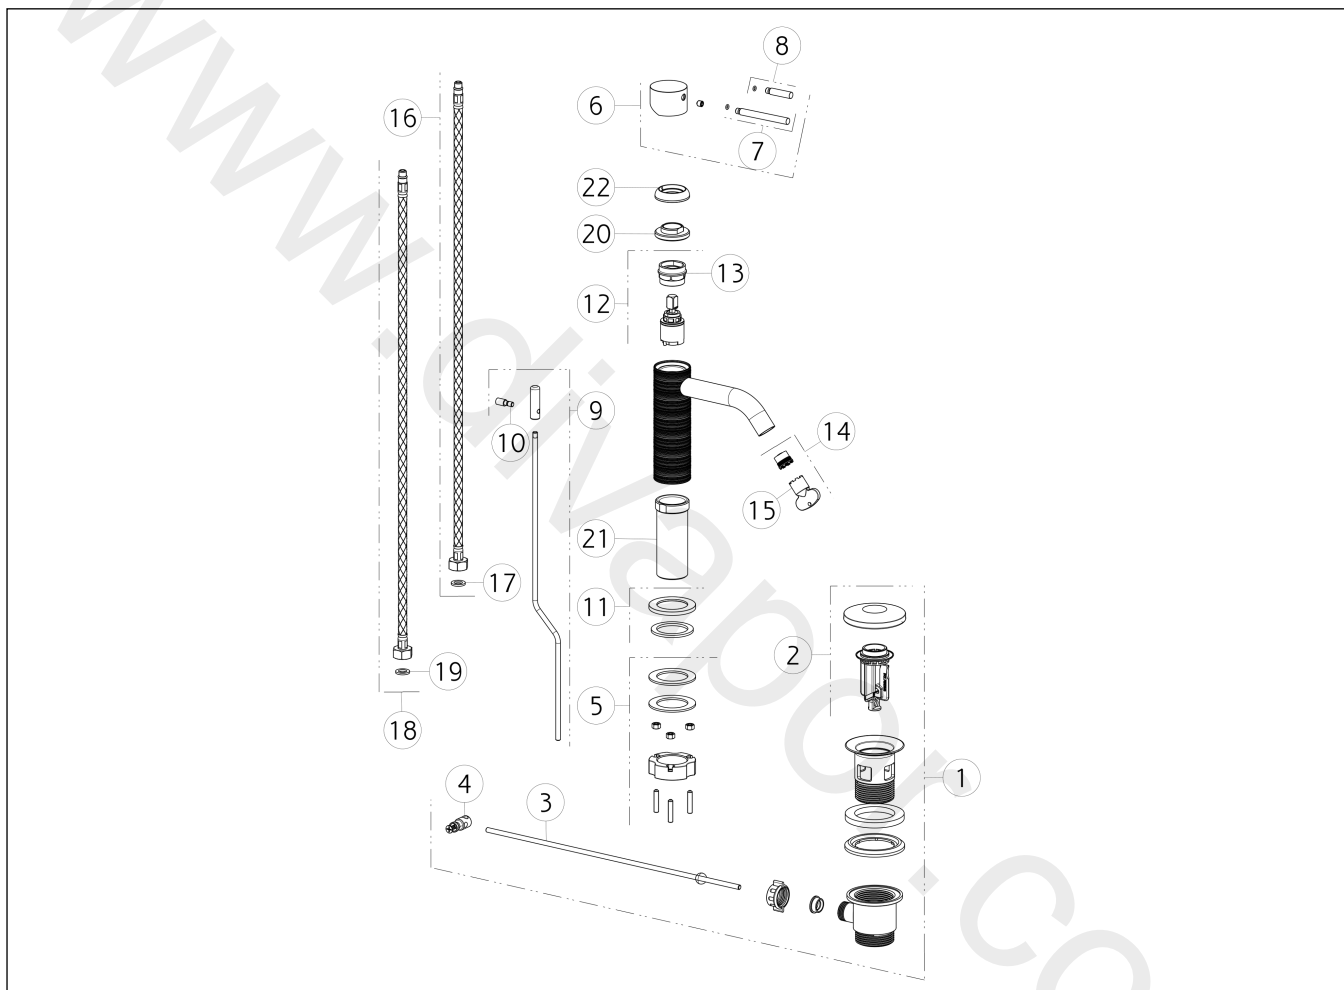

GISSI®**54301**

GPF543010G001G000

GISSI 316data di validità/validity date
≥ 11/2017

Miscelatore monocomando lavabo, piletta da 1 1/4" e flessibili di collegamento con attacco da 3/8".
Basin mixer with 1 1/4" pop-up waste and flexible hoses with 3/8" connections.

N°	Code	Descrizione	Description
1	SP01682	PILETTA	BASIN WASTE
2	SP01709	TAPPO PILETTA	PLUG
3	SP00218	ASTA	ROD
4	SP00219	SNODO	JOINT
5	SP02370	SET DI FISSAGGIO	FIXING SET
6	SP01698	MANIGLIA	HANDLE
7	SP01626	LEVA	LEVER
8	SP01625	LEVA	LEVER
9	SP01706	ASTA SALTERELLO	PULL ROD
10	SP01705	POMOLO	KNOB
11	SP01702	BASSETTA	BASE
12	SP01700	CARTUCCIA	CARTRIDGE
13	SP01820	CHIAVE	SPECIAL TOOL

N°	Code	Descrizione	Description
14	SP01608	AERATORE	AERATOR
15	SP00504	CHIAVE	SPECIAL TOOL
16	SP01591	FLESSIBILE ALIMENTAZIONE BLU	BLU SUPPLY HOSE
17	SP00064	GUARNIZIONE	GASKET
18	SP01590	FLESSIBILE ALIMENTAZIONE ROSSO	RED SUPPLY HOSE
19	SP00064	GUARNIZIONE	GASKET
20	SP01704	GHIERA SERRAGGIO CARTUCCIA	FIXING RING NUT
21	SP01701	GAMBO	SHANK
22	SP01699	COPRIGHIERA	FINISHING RING NUT