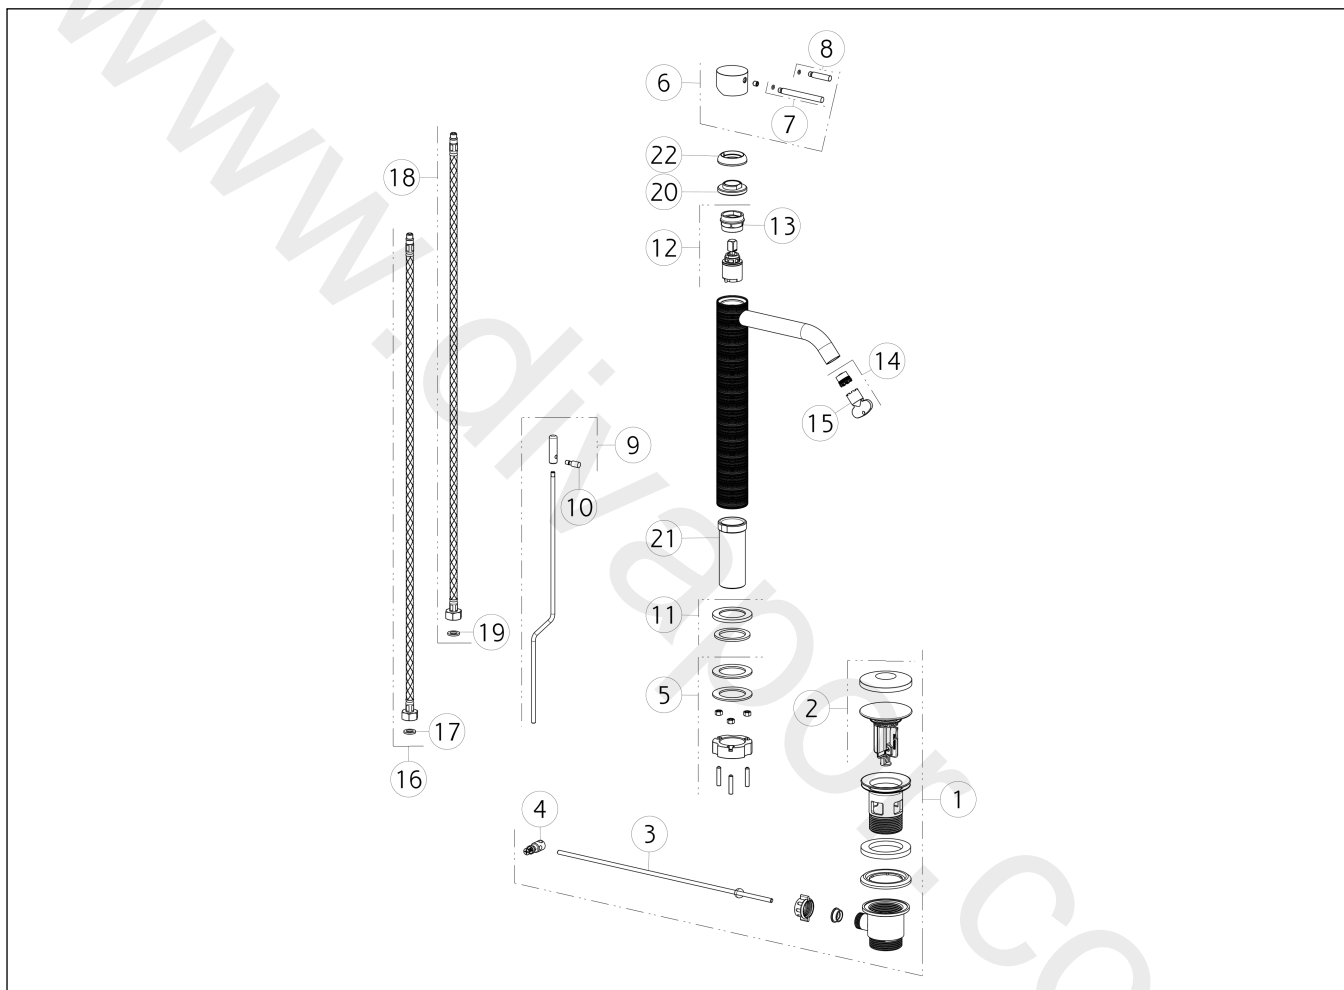

GISSI®

54303

GPF543030G001G000

GISSI 316

data di validità/validity date
≥ 12/2017

Miscelatore monocomando lavabo alto, piletta da 1 1/4" e flessibili di collegamento con attacco da 3/8".
High version basin mixer with 1 1/4" pop-up waste and flexible hoses with 3/8" connections.

N°	Code	Descrizione	Description
1	SP01682	PILETTA	BASIN WASTE
2	SP01709	TAPPO PILETTA	PLUG
3	SP00218	ASTA	ROD
4	SP00219	SNODO	JOINT
5	SP02370	SET DI FISSAGGIO	FIXING SET
6	SP01698	MANIGLIA	HANDLE
7	SP01626	LEVA	LEVER
8	SP01625	LEVA	LEVER
9	SP01706	ASTA SALTERELLO	PULL ROD
10	SP01705	POMOLO	KNOB
11	SP01702	BASSETTA	BASE
12	SP01700	CARTUCCIA	CARTRIDGE
13	SP01820	CHIAVE	SPECIAL TOOL

N°	Code	Descrizione	Description
14	SP01608	AERATORE	AERATOR
15	SP00504	CHIAVE	SPECIAL TOOL
16	SP01287	FLESSIBILE ALIMENTAZIONE ROSSO	RED SUPPLY HOSE
17	SP00064	GUARNIZIONE	GASKET
18	SP01286	FLESSIBILE ALIMENTAZIONE BLU	BLU SUPPLY HOSE
19	SP00064	GUARNIZIONE	GASKET
20	SP01704	GHIERA SERRAGGIO CARTUCCIA	FIXING RING NUT
21	SP01701	GAMBO	SHANK
22	SP01699	COPRIGHIERA	FINISHING RING NUT