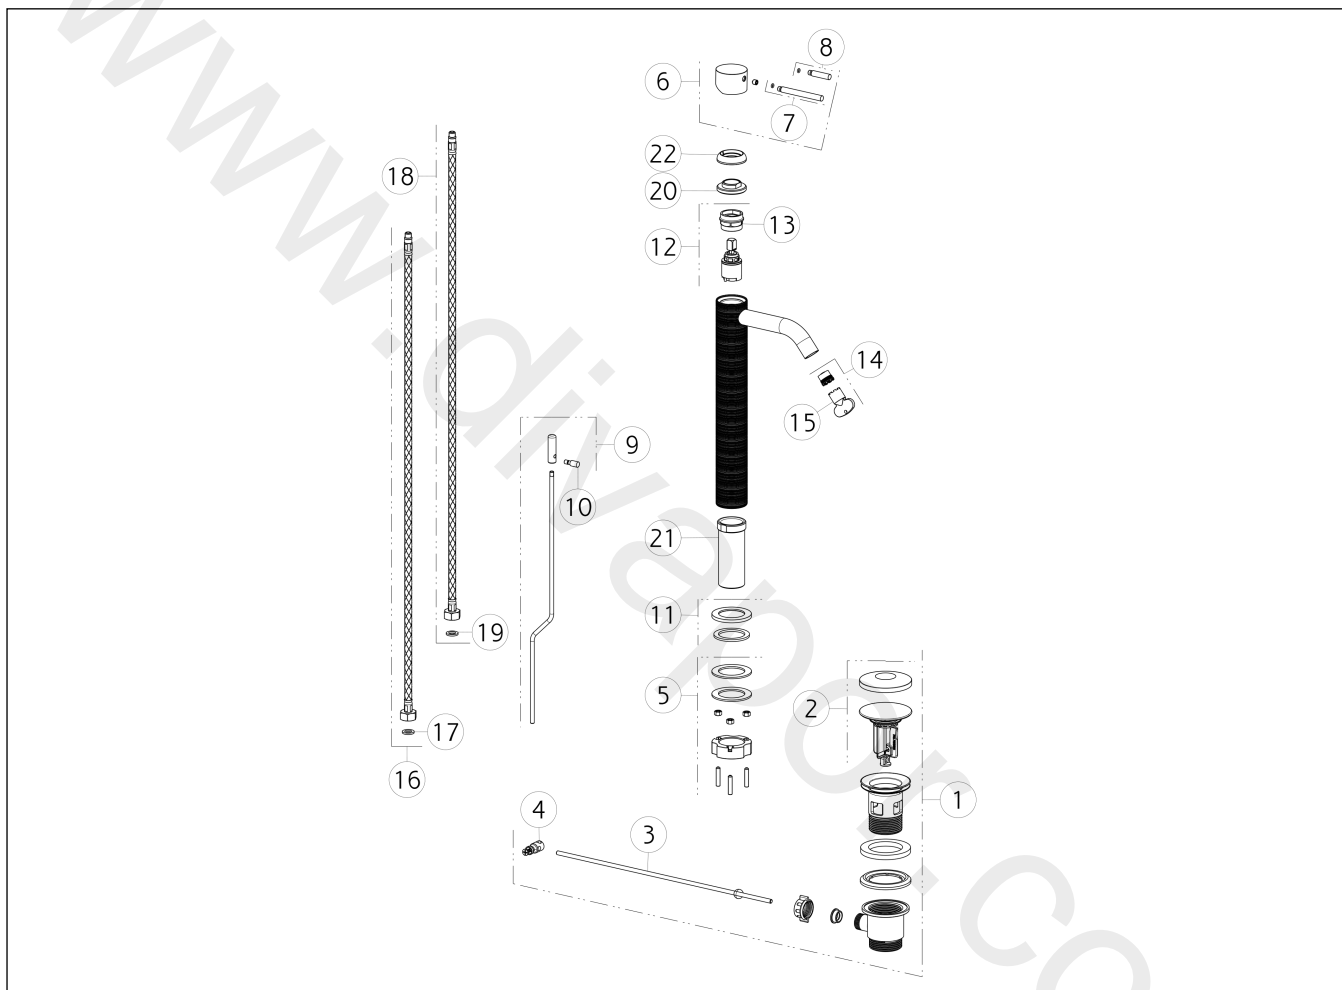

GESSI®**54304**

GPF543040G001G000

GESSI 316data di validità/validity date
≥ 11/2017

Miscelatore monocomando lavabo alto, piletta da 1 1/4" e flessibili di collegamento con attacco da 3/8".
High version basin mixer with 1 1/4" pop-up waste and flexible hoses with 3/8" connections.

N°	Code	Descrizione	Description
1	SP01682	PILETTA	BASIN WASTE
2	SP01709	TAPPO PILETTA	PLUG
3	SP00218	ASTA	ROD
4	SP00219	SNODO	JOINT
5	SP02370	SET DI FISSAGGIO	FIXING SET
6	SP01698	MANIGLIA	HANDLE
7	SP01626	LEVA	LEVER
8	SP01625	LEVA	LEVER
9	SP01706	ASTA SALTERELLO	PULL ROD
10	SP01705	POMOLO	KNOB
11	SP01702	BASSETTA	BASE
12	SP01700	CARTUCCIA	CARTRIDGE
13	SP01820	CHIAVE	SPECIAL TOOL

N°	Code	Descrizione	Description
14	SP01608	AERATORE	AERATOR
15	SP00504	CHIAVE	SPECIAL TOOL
16	SP01287	FLESSIBILE ALIMENTAZIONE ROSSO	RED SUPPLY HOSE
17	SP00064	GUARNIZIONE	GASKET
18	SP01286	FLESSIBILE ALIMENTAZIONE BLU	BLU SUPPLY HOSE
19	SP00064	GUARNIZIONE	GASKET
20	SP01704	GHIERA SERRAGGIO CARTUCCIA	FIXING RING NUT
21	SP01701	GAMBO	SHANK
22	SP01699	COPRIGHIERA	FINISHING RING NUT