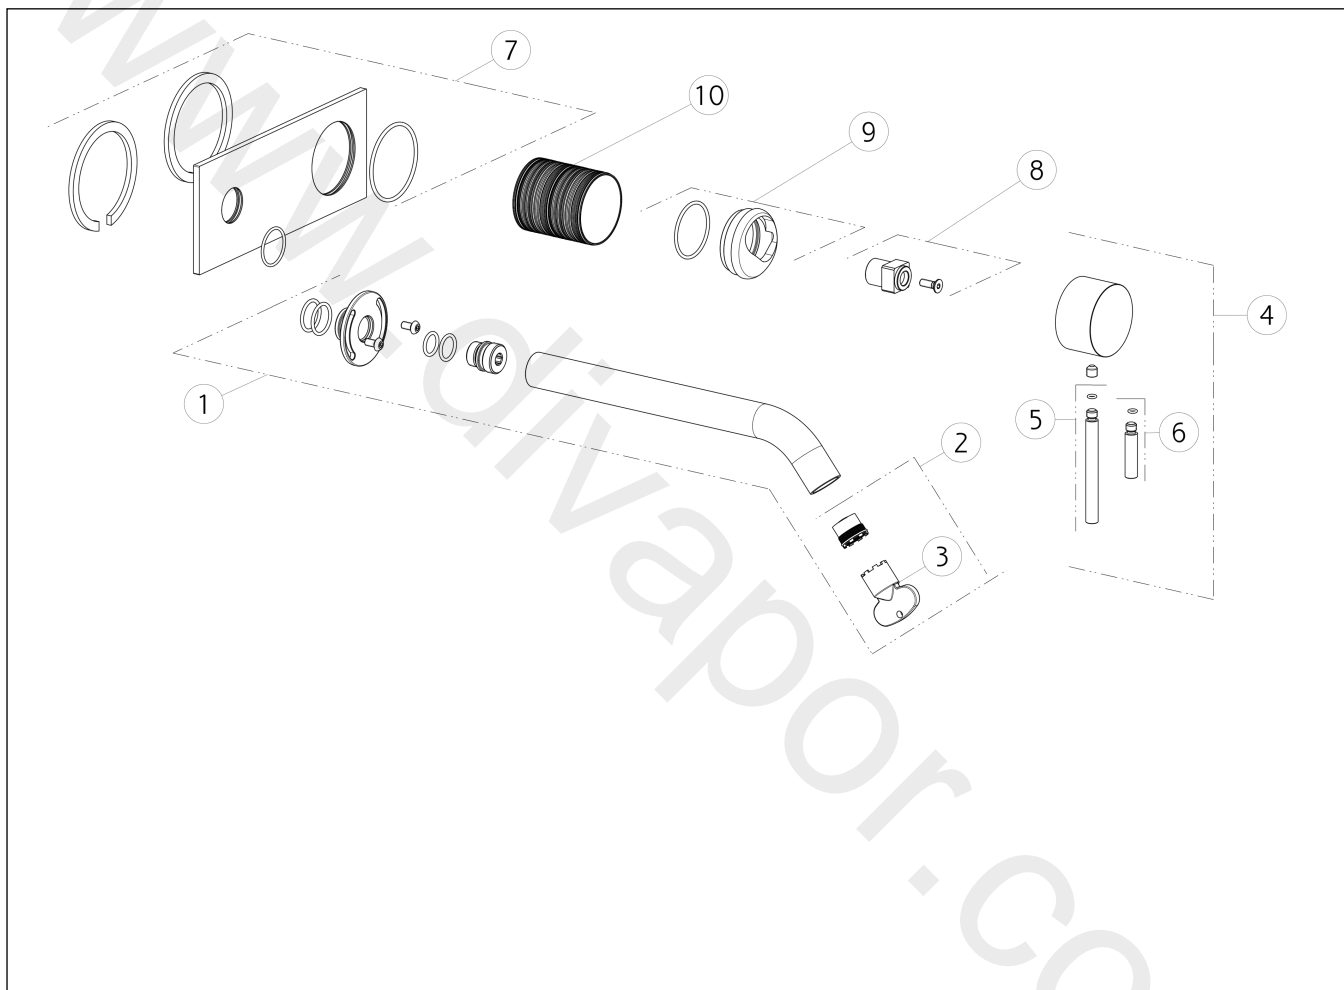

GISSI®**54384**

GPF543840G001G000

data di validità/validity date
≥ 4/2019**BAGNO GESSI 316**

Parti esterne per miscelatore monocomando ad incasso con bocca a lunghezza personalizzabile (min 70 max 300 mm), senza scarico.
 External parts for built-in mixer with spout, length on request (min 70 max 300 mm), without waste.

N°	Code	Descrizione	Description
1	SP01757	CANNA COMPLETA	COMPLETE SPOUT
2	SP01608	AERATORE	AERATOR
3	SP00504	CHIAVE	SPECIAL TOOL
4	SP01746	MANIGLIA	HANDLE
5	SP01626	LEVA	LEVER
6	SP01625	LEVA	LEVER
7	SP01650	PIASTRA IN FINITURA	FINISHING PLATE
8	SP01745	DISTANZIALE	SPACER
9	SP01744	GHIERA	LOCK NUT
10	SP01756	BOCCOLA IN FINITURA	FINISHING BUSHING