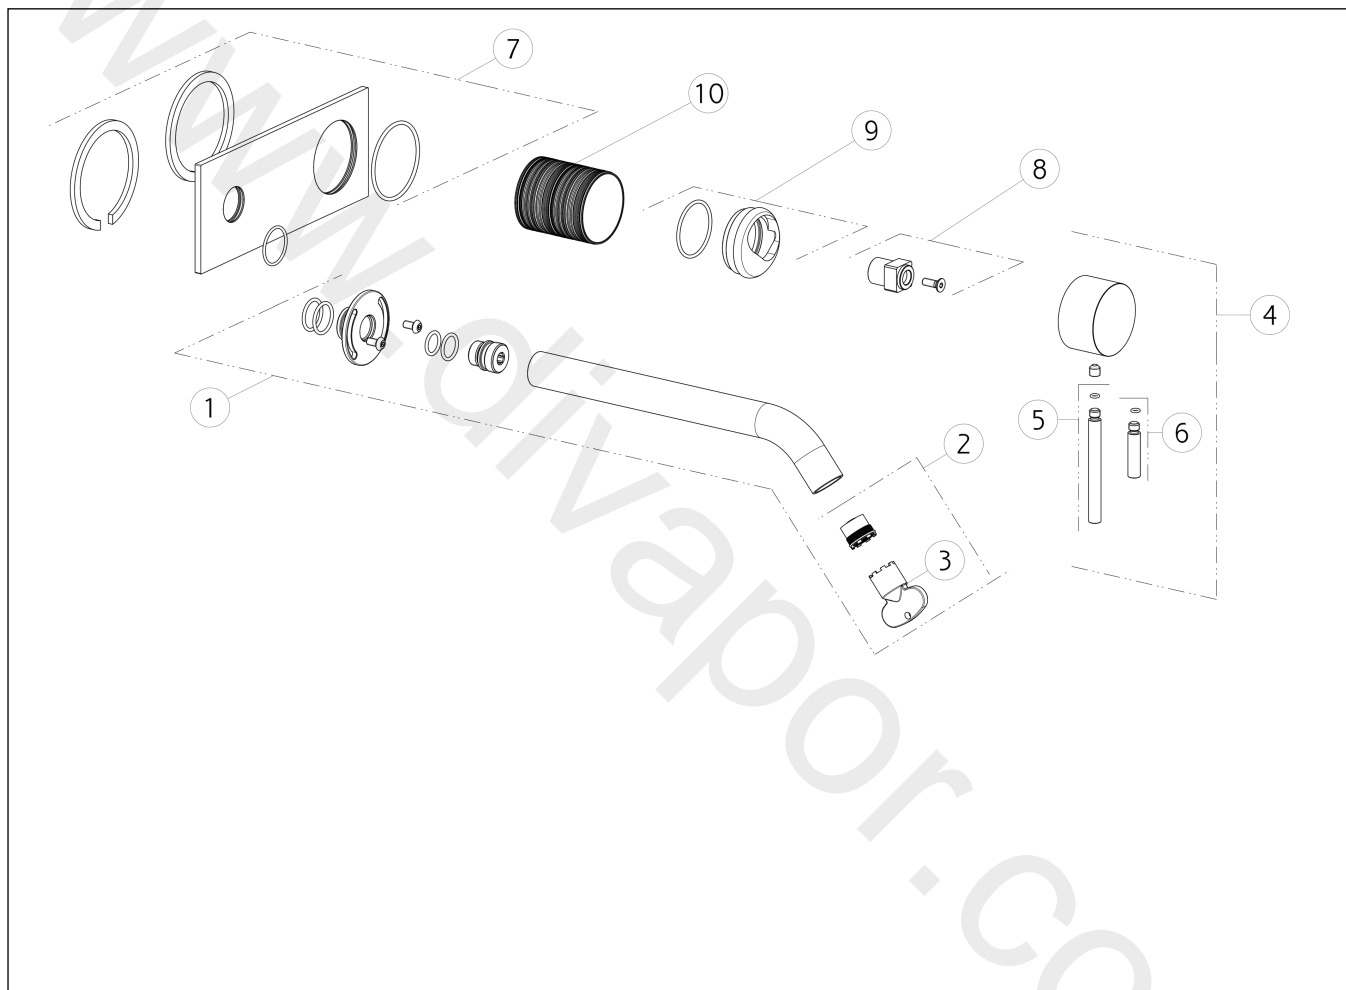

**GISSI®****54390**

GPF543900G001G000

data di validità/validity date  
≥ 7/2018**BAGNO GESSI 316**

Parti esterne per miscelatore monocomando ad incasso con bocca, senza scarico.  
External parts for built-in mixer with spout, without waste.

N°	Code	Descrizione	Description
1	SP01754	BOCCA COMPLETA	COMPLETE SPOUT
2	SP01608	AERATORE	AERATOR
3	SP00504	CHIAVE	SPECIAL TOOL
4	SP01746	MANIGLIA	HANDLE
5	SP01626	LEVA	LEVER
6	SP01625	LEVA	LEVER
7	SP01650	PIASTRA IN FINITURA	FINISHING PLATE
8	SP01745	DISTANZIALE	SPACER
9	SP01744	GHIERA	LOCK NUT
10	SP01756	BOCCOLA IN FINITURA	FINISHING BUSHING