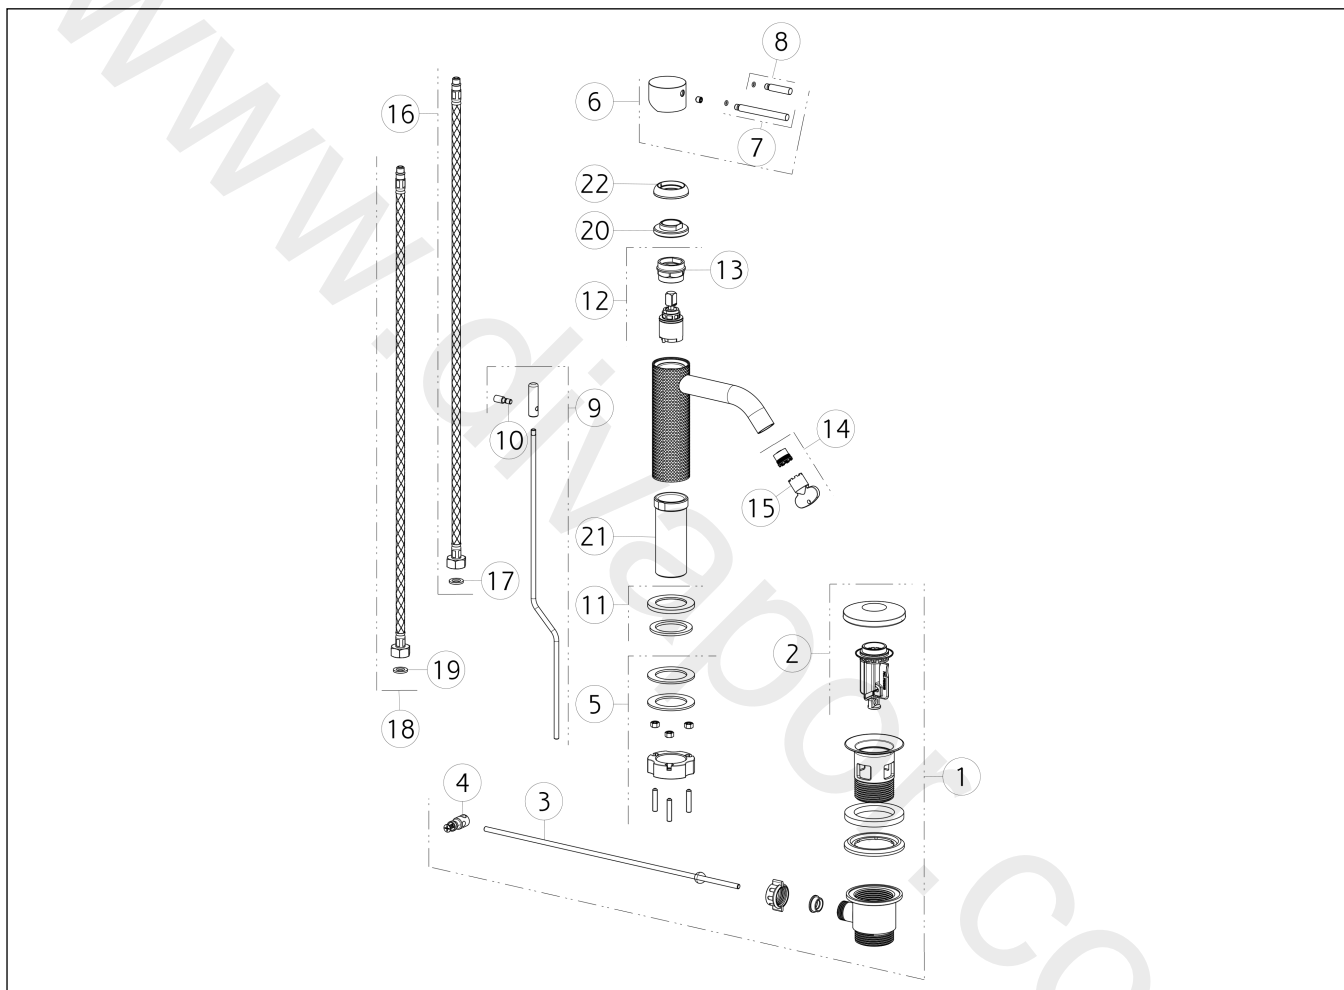

GISSI®**54401**

GPF544010G001G000

GISSI 316data di validità/validity date
≥ 12/2017

Miscelatore monocomando lavabo, piletta da 1 1/4" e flessibili di collegamento con attacco da 3/8".
Basin mixer with 1 1/4" pop-up waste and flexible hoses with 3/8" connections.

N°	Code	Descrizione	Description
1	SP01682	PILETTA	BASIN WASTE
2	SP01709	TAPPO PILETTA	PLUG
3	SP00218	ASTA	ROD
4	SP00219	SNODO	JOINT
5	SP02370	SET DI FISSAGGIO	FIXING SET
6	SP01698	MANIGLIA	HANDLE
7	SP01626	LEVA	LEVER
8	SP01625	LEVA	LEVER
9	SP01706	ASTA SALTERELLO	PULL ROD
10	SP01705	POMOLO	KNOB
11	SP01702	BASSETTA	BASE
12	SP01700	CARTUCCIA	CARTRIDGE
13	SP01820	CHIAVE	SPECIAL TOOL

N°	Code	Descrizione	Description
14	SP01608	AERATORE	AERATOR
15	SP00504	CHIAVE	SPECIAL TOOL
16	SP01591	FLESSIBILE ALIMENTAZIONE BLU	BLU SUPPLY HOSE
17	SP00064	GUARNIZIONE	GASKET
18	SP01590	FLESSIBILE ALIMENTAZIONE ROSSO	RED SUPPLY HOSE
19	SP00064	GUARNIZIONE	GASKET
20	SP01704	GHIERA SERRAGGIO CARTUCCIA	FIXING RING NUT
21	SP01701	GAMBO	SHANK
22	SP01699	COPRIGHIERA	FINISHING RING NUT