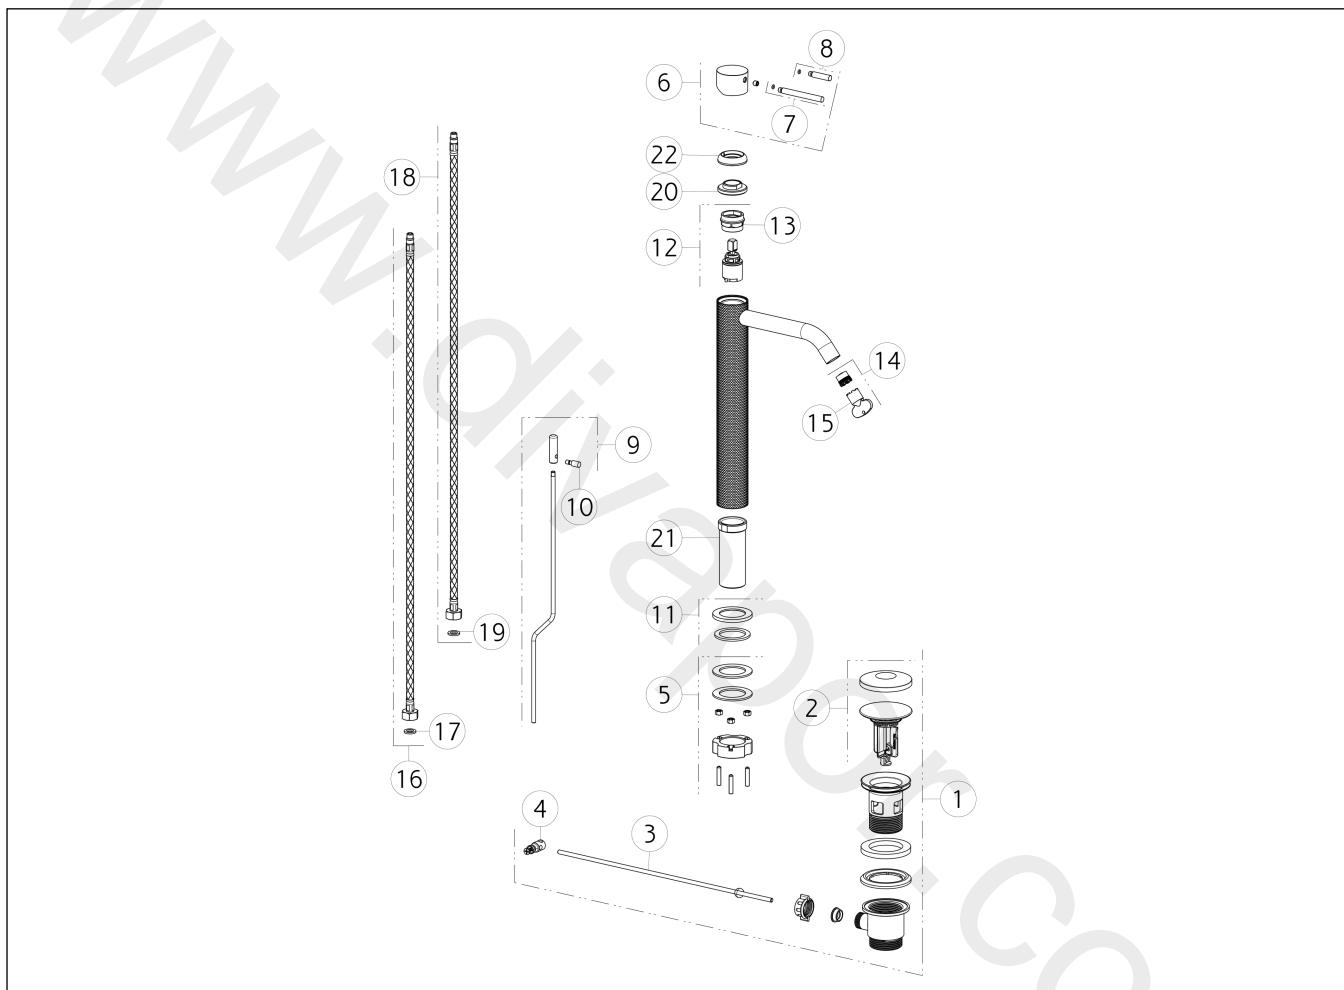

**GISSI®****54403**

GPF544030G001G000

**GISSI 316**data di validità/validity date  
≥ 1/2018

Miscelatore monocomando lavabo alto, piletta da 1 1/4" e flessibili di collegamento con attacco da 3/8".  
High version basin mixer with 1 1/4" pop-up waste and flexible hoses with 3/8" connections.

N°	Code	Descrizione	Description
1	SP01682	PILETTA	BASIN WASTE
2	SP01709	TAPPO PILETTA	PLUG
3	SP00218	ASTA	ROD
4	SP00219	SNODO	JOINT
5	SP02370	SET DI FISSAGGIO	FIXING SET
6	SP01698	MANIGLIA	HANDLE
7	SP01626	LEVA	LEVER
8	SP01625	LEVA	LEVER
9	SP01706	ASTA SALTERELLO	PULL ROD
10	SP01705	POMOLO	KNOB
11	SP01702	BASSETTA	BASE
12	SP01700	CARTUCCIA	CARTRIDGE
13	SP01820	CHIAVE	SPECIAL TOOL

N°	Code	Descrizione	Description
14	SP01608	AERATORE	AERATOR
15	SP00504	CHIAVE	SPECIAL TOOL
16	SP01287	FLESSIBILE ALIMENTAZIONE ROSSO	RED SUPPLY HOSE
17	SP00064	GUARNIZIONE	GASKET
18	SP01286	FLESSIBILE ALIMENTAZIONE BLU	BLU SUPPLY HOSE
19	SP00064	GUARNIZIONE	GASKET
20	SP01704	GHIERA SERRAGGIO CARTUCCIA	FIXING RING NUT
21	SP01701	GAMBO	SHANK
22	SP01699	COPRIGHIERA	FINISHING RING NUT