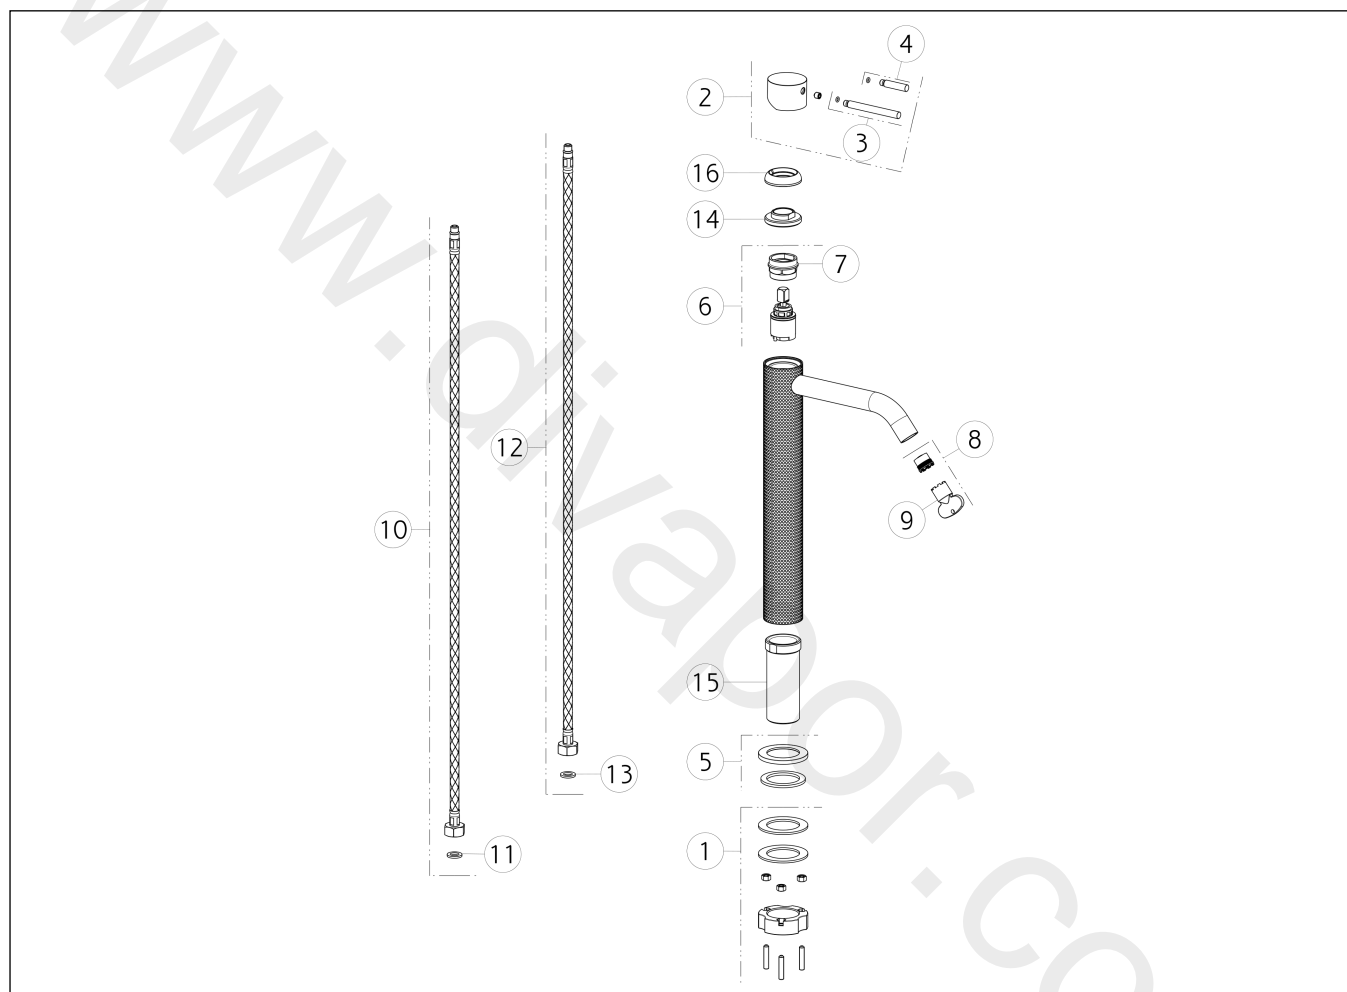

GESSI®**54406**

GPF544060G001G000

CESELLOdata di validità/validity date
≥ 12/2017

Miscelatore monocomando lavabo alto, flessibili di collegamento con attacco da 3/8", senza scarico.
High version basin mixer, flexible hoses with 3/8" connections, without waste.

N°	Code	Descrizione	Description
1	SP02370	SET DI FISSAGGIO	FIXING SET
2	SP01698	MANIGLIA	HANDLE
3	SP01626	LEVA	LEVER
4	SP01625	LEVA	LEVER
5	SP01702	BASSETTA	BASE
6	SP01700	CARTUCCIA	CARTRIDGE
7	SP01820	CHIAVE	SPECIAL TOOL
8	SP01608	AERATORE	AERATOR
9	SP00504	CHIAVE	SPECIAL TOOL
10	SP01287	FLESSIBILE ALIMENTAZIONE ROSSO	RED SUPPLY HOSE
11	SP00064	GUARNIZIONE	GASKET
12	SP01286	FLESSIBILE ALIMENTAZIONE BLU	BLU SUPPLY HOSE

N°	Code	Descrizione	Description
13	SP00064	GUARNIZIONE	GASKET
14	SP01704	GHIERA SERRAGGIO CARTUCCIA	FIXING RING NUT
15	SP01701	GAMBO	SHANK
16	SP01699	COPRIGHIERA	FINISHING RING NUT