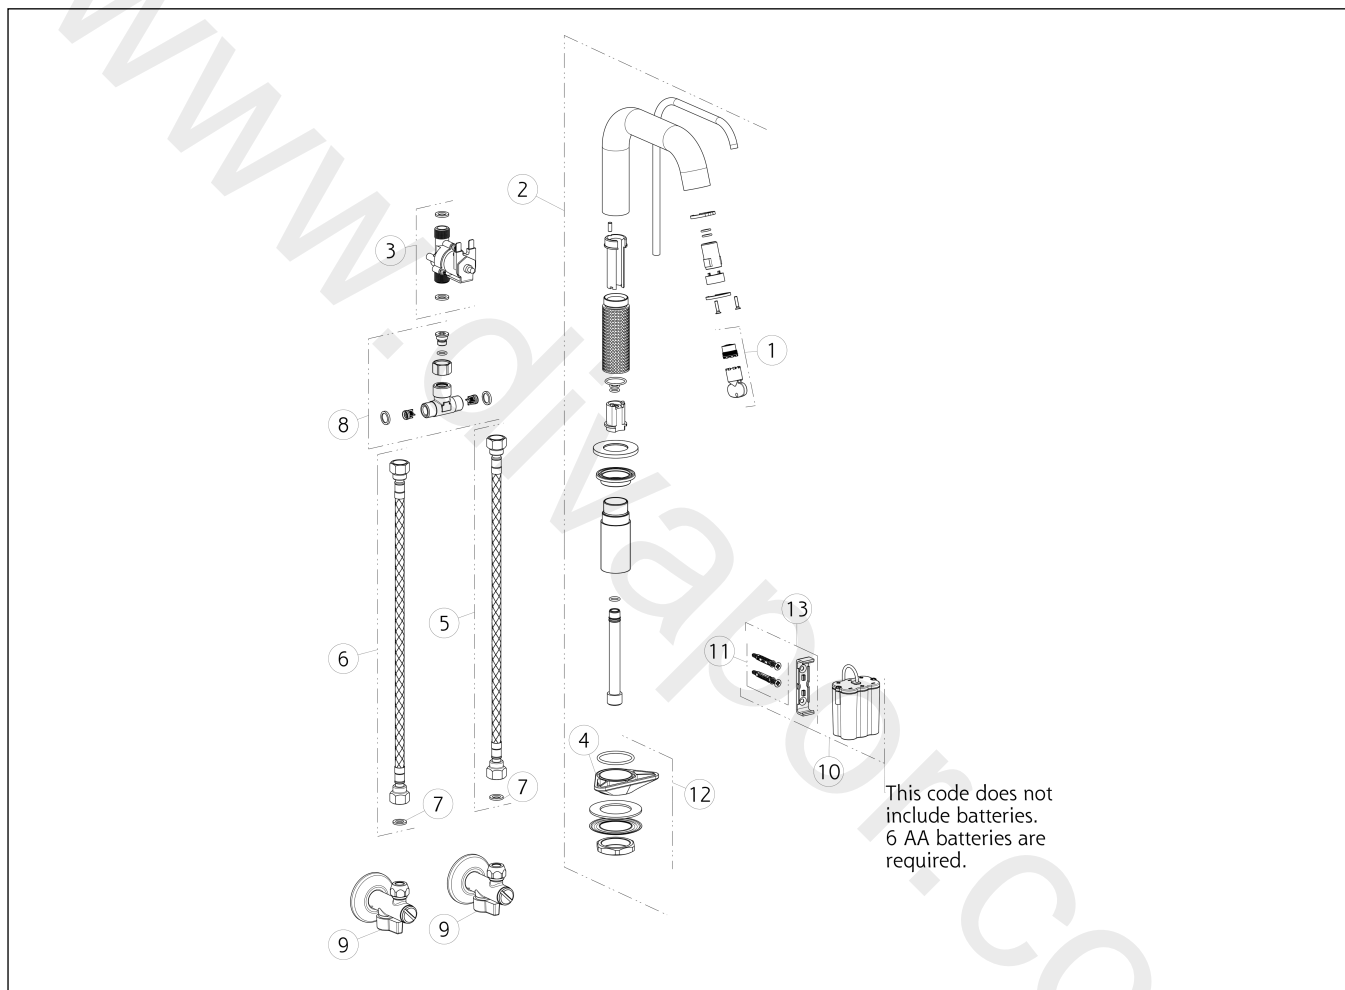

GISSI®**54481**

GPF544810G001G000

CESELLOdata di validità/validity date
≥ 4/2021

Rubinetto Elettronico Lavabo con regolazione di temperatura e portata tramite rubinetto sottolavabo. CESELLO.
Electronic basin mixer with temperature and water flow rate adjustment through under-basin control (included)

N°	Code	Descrizione	Description
1	SP02670	AERATORE	AERATOR
2	SP02674	BOCCA COMPLETA	COMPLETE SPOUT
3	SP00956	ELETTROVALVOLA	SOLENOID VALVE
4	SP00329	FLANGIA TRIANGOLARE	TRIANGULAR FLANGE
5	SP01264	FLESSIBILE ALIMENTAZIONE BLU	BLU SUPPLY HOSE
6	SP01263	FLESSIBILE ALIMENTAZIONE ROSSO	RED SUPPLY HOSE
7	SP00064	GUARNIZIONE	GASKET
8	SP00957	RACCORDO	NIPPLE
9	PF01006	RUBINETTO FILTRO	FILTER TAP
10	SP02952	SCATOLA	BOX
11	SP00031	SET DI FISSAGGIO	FIXING SET
12	SP01250	SET DI FISSAGGIO	FIXING SET

N°	Code	Descrizione	Description
13	SP02951	SUPPORTO A MURO	WALL SUPPORT