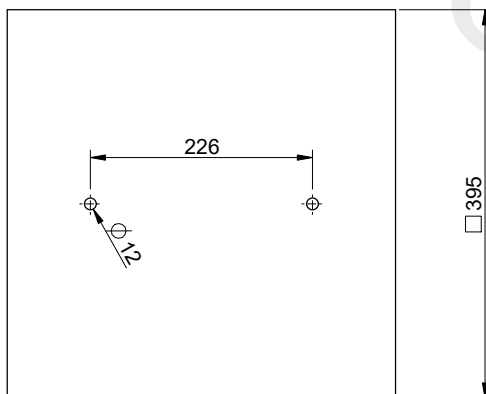

12V DC

COVER NOT INCLUDED

GESSI

AFILO 57301

SOFFIONE 300X300 INCASSO RAIN COLOUR

Formato **A4**

Dis.: GPF5730100000G000

Gessi S.p.A. Parco Gessi, 13037 Serravalle Sesia (Vercelli) Italy Tel. 0039 0163 454111 Fax. 0039 0163 453150 www.gessi.com e-mail: gessi@gessi.it