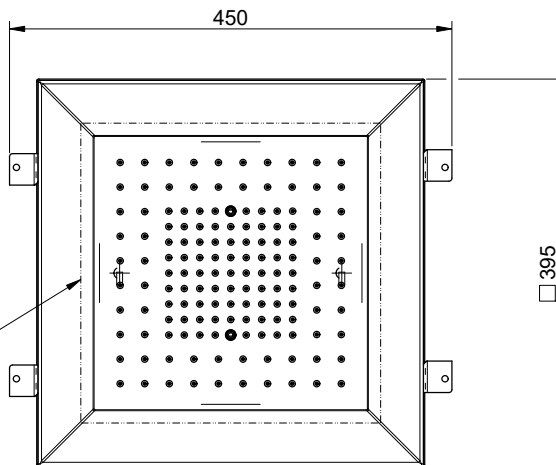

12V DC

COVER NOT INCLUDED

GESSI

AFILO 57301

SOFFIONE 300X300 INCASSO RAIN COLOUR

Formato **A4**

Dis.: GPF5730100000G000

Gessi S.p.A. Parco Gessi, 13037 Serravalle Sesia (Vercelli) Italy Tel. 0039 0163 454111 Fax. 0039 0163 453150 www.gessi.com e-mail: gessi@gessi.it