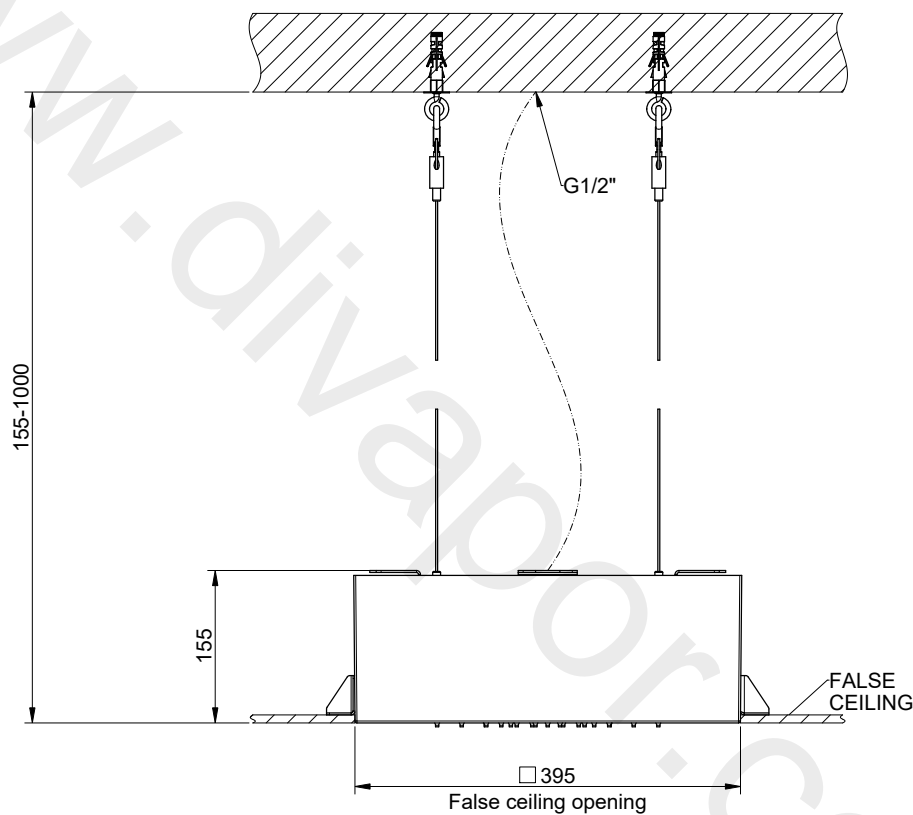

12V DC

COVER NOT INCLUDED

GESSI

AFILO 57301

SOFFIONE 300X300 INCASSO RAIN COLOUR

Formato **A4**

Dis.: GPF5730100000G000

Gessi S.p.A. Parco Gessi, 13037 Serravalle Sesia (Vercelli) Italy Tel. 0039 0163 454111 Fax. 0039 0163 453150 www.gessi.com e-mail: gessi@gessi.it