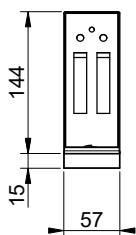

12V DC

COVER NOT INCLUDED

GESSI

AFILO 57301

SOFFIONE 300X300 INCASSO RAIN COLOUR

Formato **A4**

Dis.: GPF5730100000G000

Gessi S.p.A. Parco Gessi, 13037 Serravalle Sesia (Vercelli) Italy Tel. 0039 0163 454111 Fax. 0039 0163 453150 www.gessi.com e-mail: gessi@gessi.it