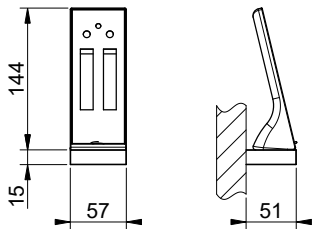

12V DC

COVER NOT INCLUDED

GESSI

AFILO 57305

SOFFIONE 300X300 INCASSO MULTIFUNZIONE COLOUR

Formato **A4**

Dis.: GPF5730500000G000

Gessi S.p.A. Parco Gessi, 13037 Serravalle Sesia (Vercelli) Italy Tel. 0039 0163 454111 Fax. 0039 0163 453150 www.gessi.com e-mail: gessi@gessi.it