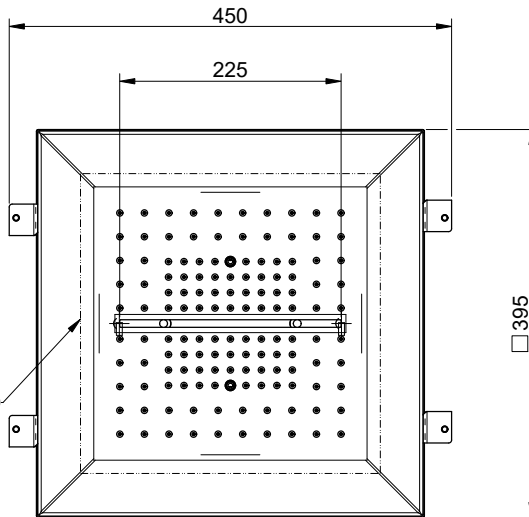

12V DC

COVER NOT INCLUDED

GESSI

AFILO 57305

SOFFIONE 300X300 INCASSO MULTIFUNZIONE COLOUR

Formato **A4**

Dis.: GPF5730500000G000

Gessi S.p.A. Parco Gessi, 13037 Serravalle Sesia (Vercelli) Italy Tel. 0039 0163 454111 Fax. 0039 0163 453150 www.gessi.com e-mail: gessi@gessi.it