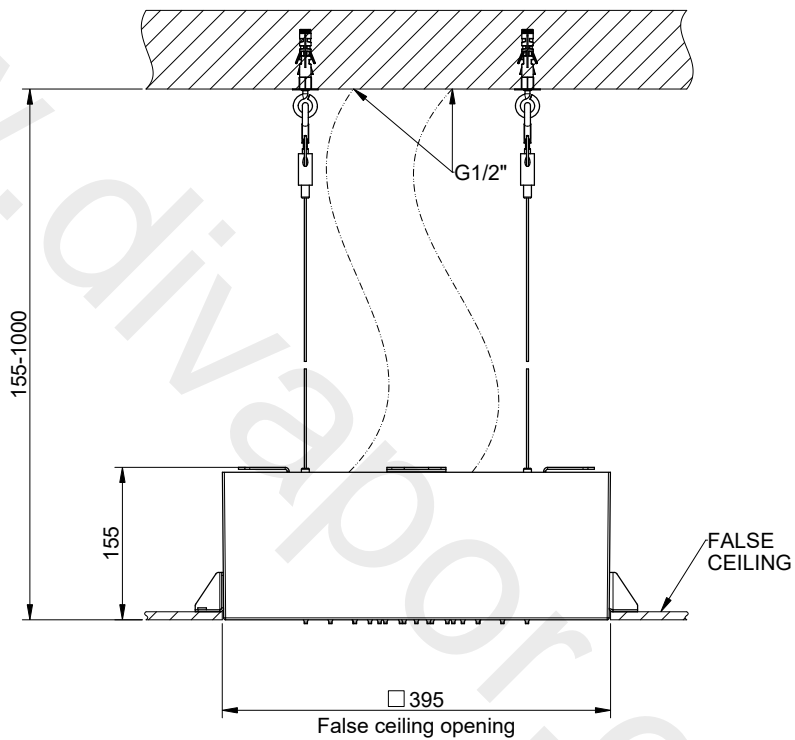

12V DC

COVER NOT INCLUDED

GESSI

AFILO 57305

SOFFIONE 300X300 INCASSO MULTIFUNZIONE COLOUR

Formato **A4**

Dis.: GPF5730500000G000

Gessi S.p.A. Parco Gessi, 13037 Serravalle Sesia (Vercelli) Italy Tel. 0039 0163 454111 Fax. 0039 0163 453150 www.gessi.com e-mail: gessi@gessi.it