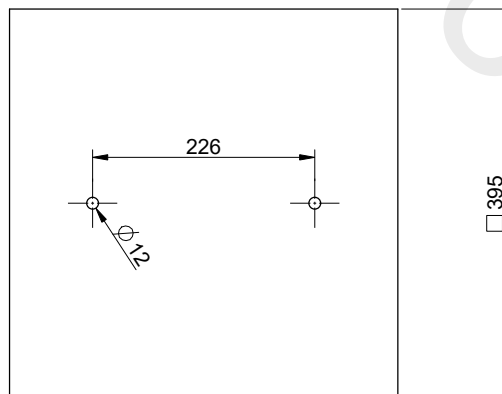

12V DC

COVER NOT INCLUDED

GESSI

AFILO 57305

SOFFIONE 300X300 INCASSO MULTIFUNZIONE COLOUR

Formato **A4**

Dis.: GPF5730500000G000

Gessi S.p.A. Parco Gessi, 13037 Serravalle Sesia (Vercelli) Italy Tel. 0039 0163 454111 Fax. 0039 0163 453150 www.gessi.com e-mail: gessi@gessi.it