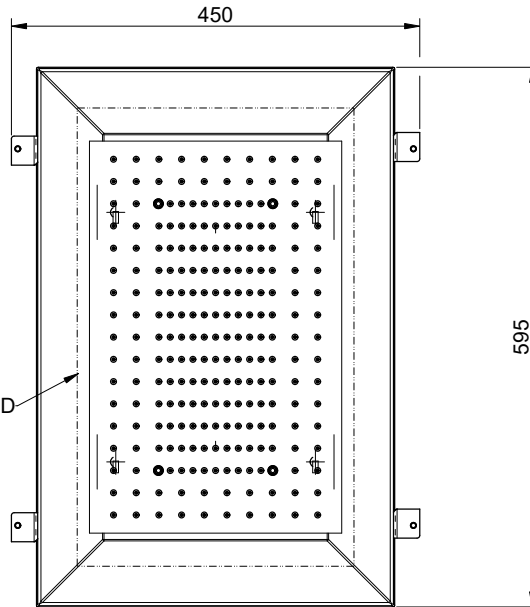

12V DC

COVER NOT INCLUDED

**GESSI**

**AFILO 57401**

SOFFIONE 300X500 INCASSO RAIN COLOUR

Formato **A4**

Dis.: GPF5740100000G000

Gessi S.p.A. Parco Gessi, 13037 Serravalle Sesia (Vercelli) Italy Tel. 0039 0163 454111 Fax. 0039 0163 453150 www.gessi.com e-mail: gessi@gessi.it