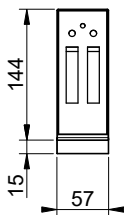

12V DC

COVER NOT INCLUDED

**GESSI**

**AFILO 57401**

SOFFIONE 300X500 INCASSO RAIN COLOUR

Formato **A4**

Dis.: GPF5740100000G000

Gessi S.p.A. Parco Gessi, 13037 Serravalle Sesia (Vercelli) Italy Tel. 0039 0163 454111 Fax. 0039 0163 453150 www.gessi.com e-mail: gessi@gessi.it