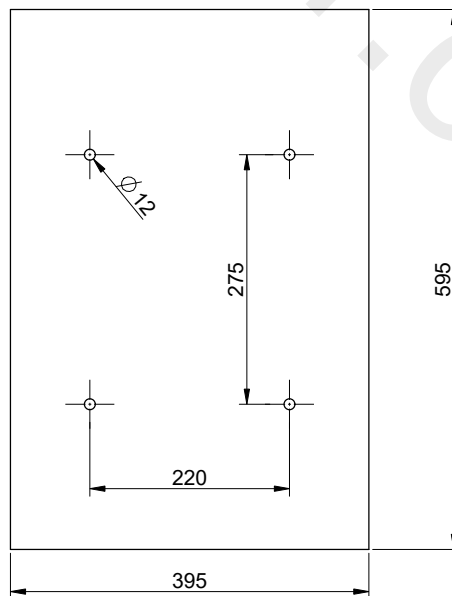

12V DC

COVER NOT INCLUDED

**GESSI**

**AFILO 57401**

SOFFIONE 300X500 INCASSO RAIN COLOUR

Formato **A4**

Dis.: GPF5740100000G000

Gessi S.p.A. Parco Gessi, 13037 Serravalle Sesia (Vercelli) Italy Tel. 0039 0163 454111 Fax. 0039 0163 453150 www.gessi.com e-mail: gessi@gessi.it