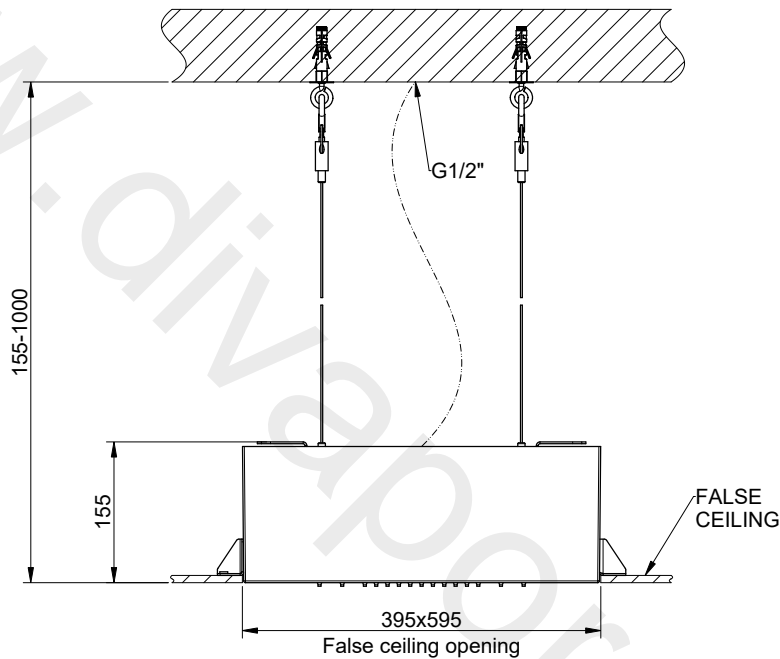

12V DC

COVER NOT INCLUDED

**GESSI**

**AFILO 57401**

SOFFIONE 300X500 INCASSO RAIN COLOUR

Formato **A4**

Dis.: GPF5740100000G000

Gessi S.p.A. Parco Gessi, 13037 Serravalle Sesia (Vercelli) Italy Tel. 0039 0163 454111 Fax. 0039 0163 453150 www.gessi.com e-mail: gessi@gessi.it