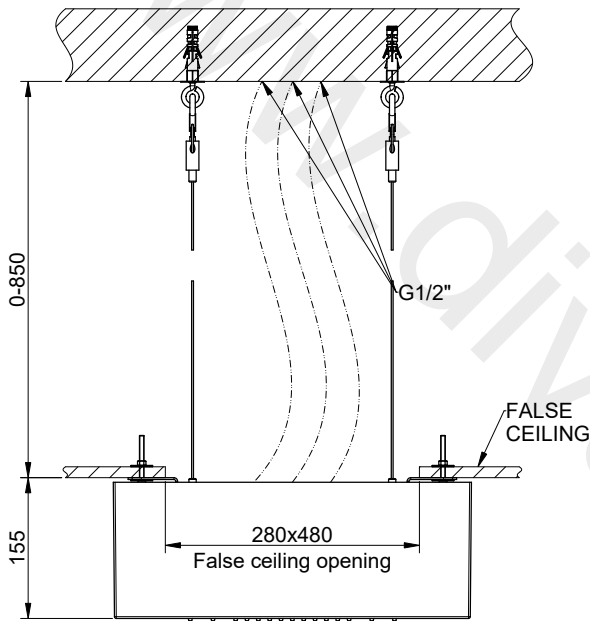

12V DC

COVER NOT INCLUDED

INSTALLATION MODE 1

INSTALLATION MODE 2

GESSI

AFILO 57411

SOFFIONE 300X500 ESTERNO MULTIFUNZIONE COLOUR

Formato **A4**