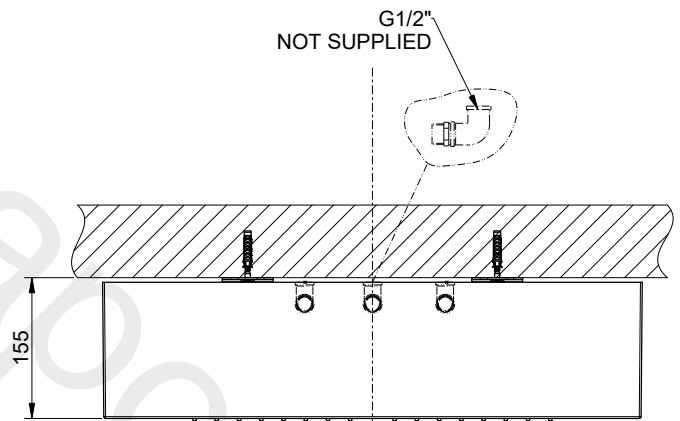

12V DC

COVER NOT INCLUDED

INSTALLATION MODE 1

INSTALLATION MODE 2

GESSI

AFILO 57411

SOFFIONE 300X500 ESTERNO MULTIFUNZIONE COLOUR

Formato **A4**