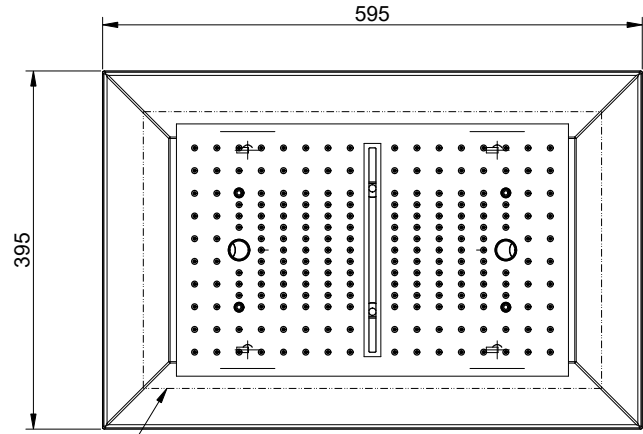

12V DC

COVER NOT INCLUDED

INSTALLATION MODE 1

INSTALLATION MODE 2

GESSI

AFILO 57411

SOFFIONE 300X500 ESTERNO MULTIFUNZIONE COLOUR

Formato **A4**