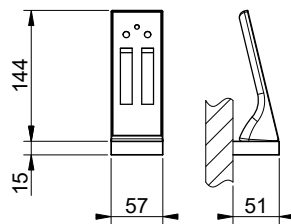

12V DC

COVER NOT INCLUDED

INSTALLATION MODE 1

INSTALLATION MODE 2

GESSI

AFILO 57411

SOFFIONE 300X500 ESTERNO MULTIFUNZIONE COLOUR

Formato **A4**