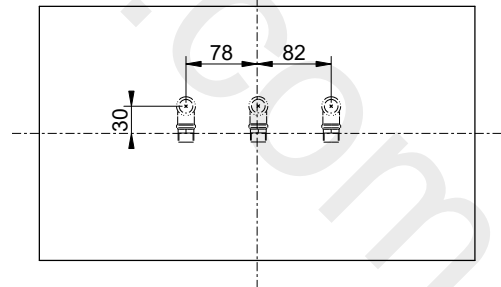

12V DC

COVER NOT INCLUDED

INSTALLATION MODE 1

INSTALLATION MODE 2

GESSI

AFILO 57411

SOFFIONE 300X500 ESTERNO MULTIFUNZIONE COLOUR

Formato **A4**