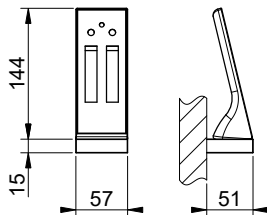

12V DC

COVER NOT INCLUDED

**GESSI**

**AFILO 57501**

SOFFIONE 500X500 INCASSO RAIN COLOUR

Formato

**A4**

Dis.: GPF5750100000G000