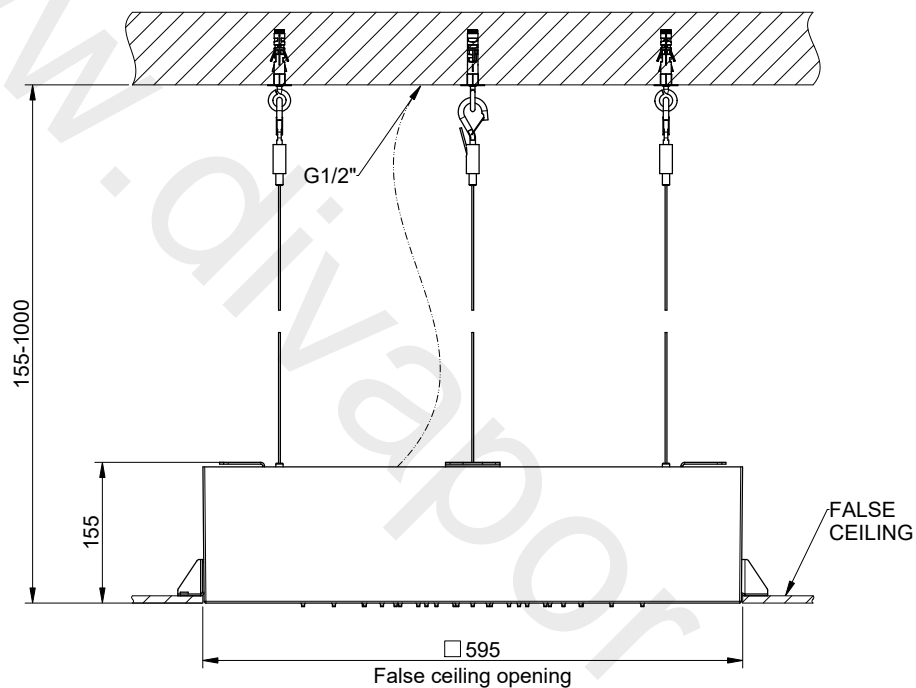

12V DC

COVER NOT INCLUDED

**GESSI**

**AFILO 57501**

SOFFIONE 500X500 INCASSO RAIN COLOUR

Formato

**A4**

Dis.: GPF5750100000G000