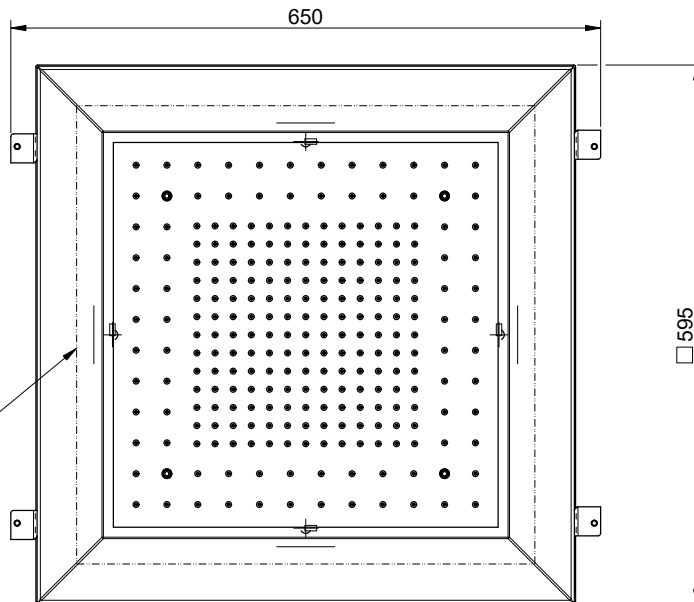

12V DC

COVER NOT INCLUDED

**GESSI**

**AFILO 57501**

SOFFIONE 500X500 INCASSO RAIN COLOUR

Formato

**A4**

Dis.: GPF5750100000G000