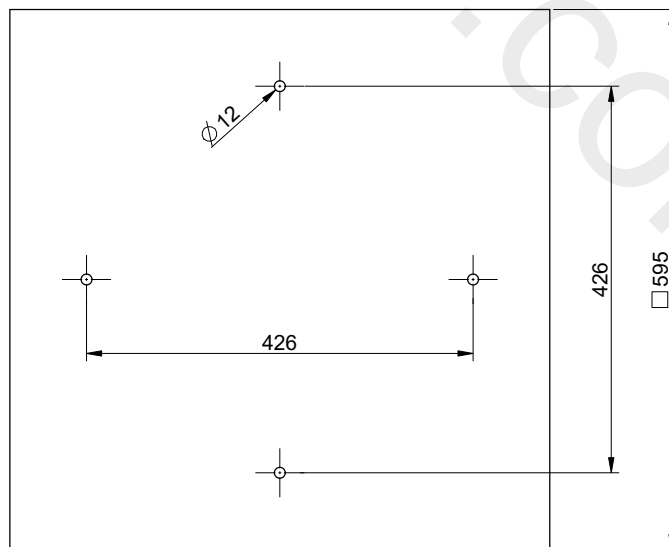

12V DC

COVER NOT INCLUDED

**GESSI**

**AFILO 57501**

SOFFIONE 500X500 INCASSO RAIN COLOUR

Formato

**A4**

Dis.: GPF5750100000G000