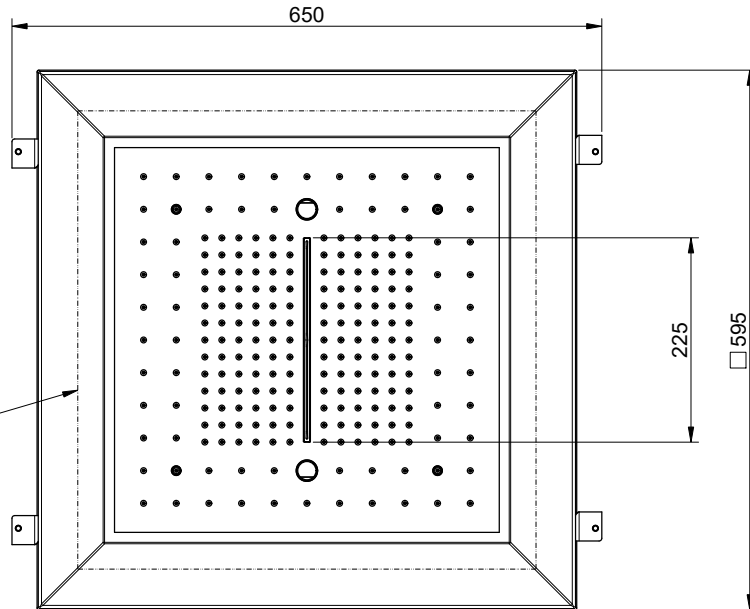

12V DC

COVER NOT INCLUDED

**GISSI**

**AFILO 57509**

SOFFIONE 500X500 INCASSO MULTIFUNZIONE COLOUR

Formato **A4**

Dis.: GPF575090000G000

Gessi S.p.A. Parco Gessi, 13037 Serravalle Sesia (Vercelli) Italy Tel. 0039 0163 454111 Fax. 0039 0163 453150 www.gessi.com e-mail: gessi@gessi.it