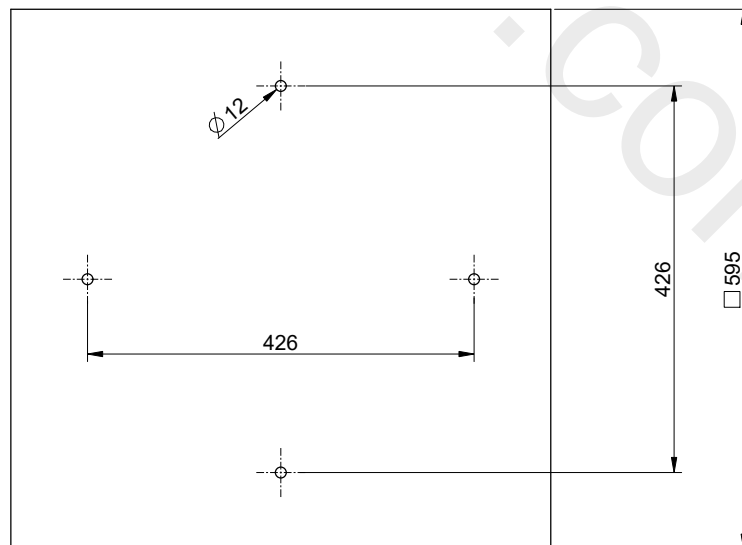

12V DC

COVER NOT INCLUDED

**GISSI**

**AFILO 57509**

SOFFIONE 500X500 INCASSO MULTIFUNZIONE COLOUR

Formato **A4**

Dis.: GPF575090000G000

Gessi S.p.A. Parco Gessi, 13037 Serravalle Sesia (Vercelli) Italy Tel. 0039 0163 454111 Fax. 0039 0163 453150 www.gessi.com e-mail: gessi@gessi.it