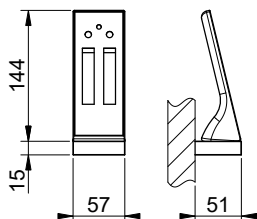

12V DC

COVER NOT INCLUDED

**GISSI**

**AFILO 57509**

SOFFIONE 500X500 INCASSO MULTIFUNZIONE COLOUR

Formato **A4**

Dis.: GPF575090000G000

Gessi S.p.A. Parco Gessi, 13037 Serravalle Sesia (Vercelli) Italy Tel. 0039 0163 454111 Fax. 0039 0163 453150 www.gessi.com e-mail: gessi@gessi.it