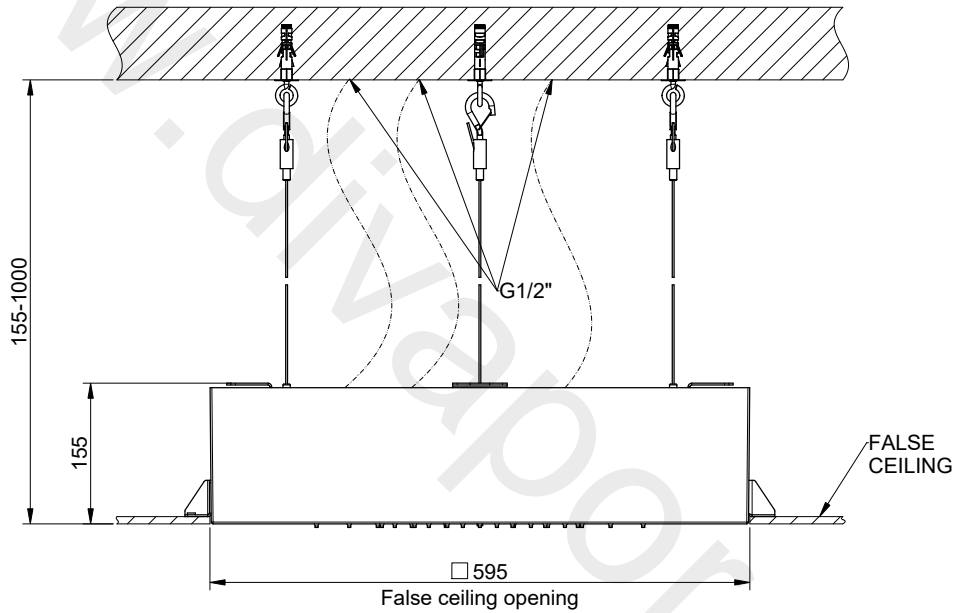

12V DC

COVER NOT INCLUDED

**GISSI**

**AFILO 57509**

SOFFIONE 500X500 INCASSO MULTIFUNZIONE COLOUR

Formato **A4**

Dis.: GPF575090000G000

Gessi S.p.A. Parco Gessi, 13037 Serravalle Sesia (Vercelli) Italy Tel. 0039 0163 454111 Fax. 0039 0163 453150 www.gessi.com e-mail: gessi@gessi.it