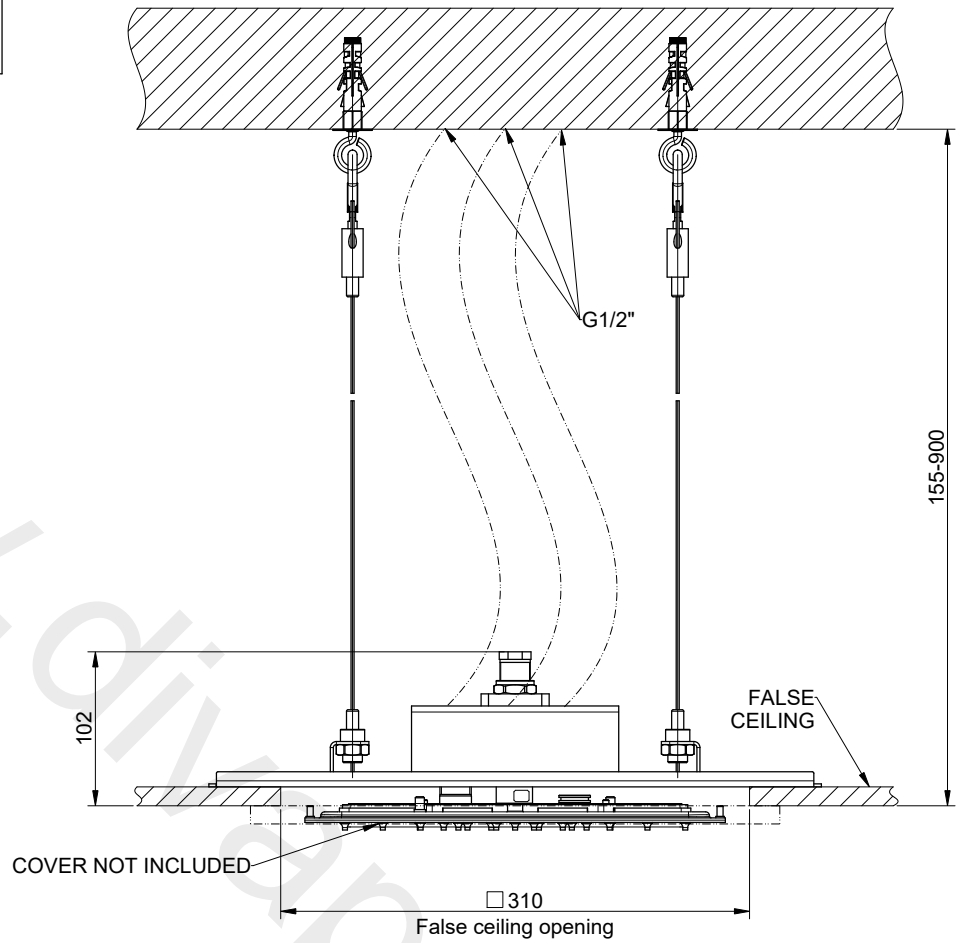

12V DC

GESSI

ACCIAIO 57827

SOFFIONE INCASSO 350X350 MULTIFUNZIONE COLOUR

Formato **A4**

Dis.: GPF5782700000G000

Gessi S.p.A. Parco Gessi, 13037 Serravalle Sesia (Vercelli) Italy Tel. 0039 0163 454111 Fax. 0039 0163 453150 www.gessi.com e-mail: gessi@gessi.it