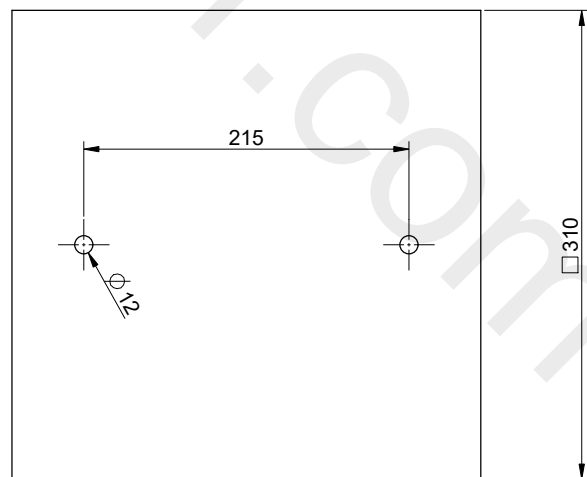

12V DC

GESSI

ACCIAIO 57827

SOFFIONE INCASSO 350X350 MULTIFUNZIONE COLOUR

Formato **A4**

Dis.: GPF5782700000G000

Gessi S.p.A. Parco Gessi, 13037 Serravalle Sesia (Vercelli) Italy Tel. 0039 0163 454111 Fax. 0039 0163 453150 www.gessi.com e-mail: gessi@gessi.it