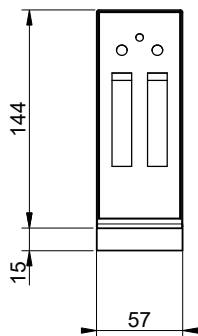

12V DC

GESSI

ACCIAIO 57827

SOFFIONE INCASSO 350X350 MULTIFUNZIONE COLOUR

Formato **A4**

Dis.: GPF5782700000G000

Gessi S.p.A. Parco Gessi, 13037 Serravalle Sesia (Vercelli) Italy Tel. 0039 0163 454111 Fax. 0039 0163 453150 www.gessi.com e-mail: gessi@gessi.it