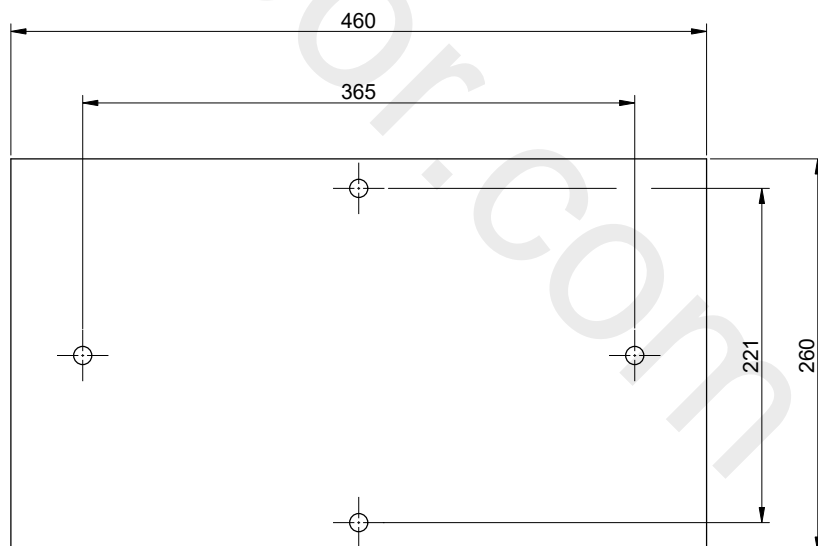

12V DC

GESSI

ACCIAIO 57831

SOFFIONE INCASSO 300X500 MULTIFUNZIONE COLOUR

Formato **A4**

Dis.: GPF5783100000G000

Gessi S.p.A. Parco Gessi, 13037 Serravalle Sesia (Vercelli) Italy Tel. 0039 0163 454111 Fax. 0039 0163 453150 www.gessi.com e-mail: gessi@gessi.it