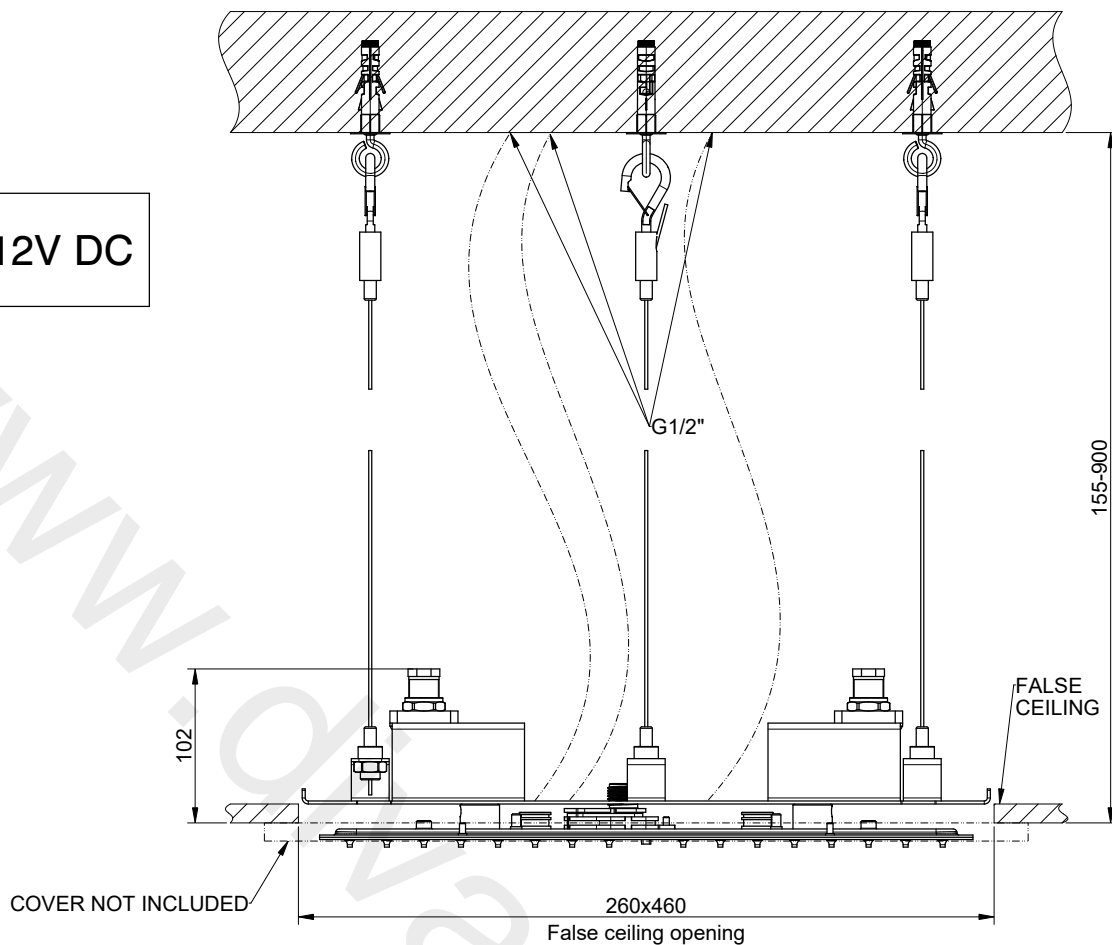

12V DC

GESSI

ACCIAIO 57831

SOFFIONE INCASSO 300X500 MULTIFUNZIONE COLOUR

Formato **A4**

Dis.: GPF5783100000G000

Gessi S.p.A. Parco Gessi, 13037 Serravalle Sesia (Vercelli) Italy Tel. 0039 0163 454111 Fax. 0039 0163 453150 www.gessi.com e-mail: gessi@gessi.it