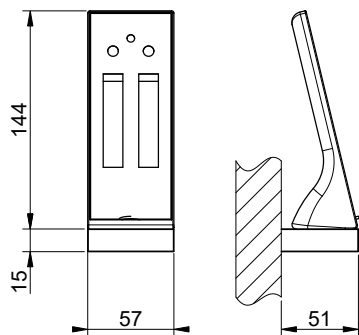

12V DC

GESSI

ACCIAIO 57831

SOFFIONE INCASSO 300X500 MULTIFUNZIONE COLOUR

Formato **A4**

Dis.: GPF5783100000G000

Gessi S.p.A. Parco Gessi, 13037 Serravalle Sesia (Vercelli) Italy Tel. 0039 0163 454111 Fax. 0039 0163 453150 www.gessi.com e-mail: gessi@gessi.it