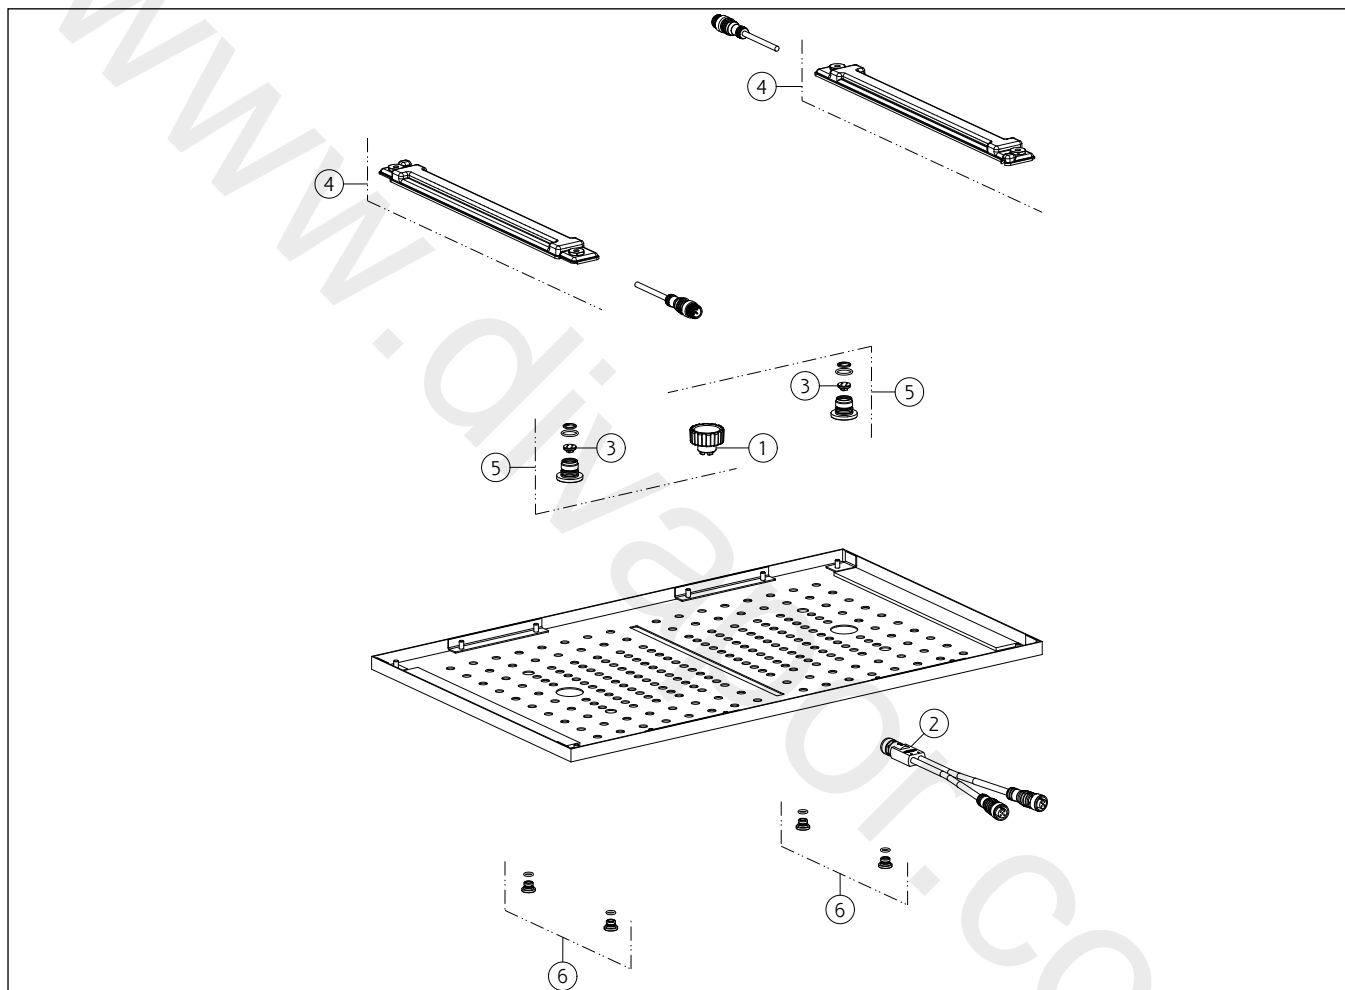

GISSI®

57882

GPF578820G001G000

COLOUR 2017

data di validità/validity date
≥ 3/2018

Cover di finitura estetica con illuminazione 300X500.
Cover with lighting system for 300X500 multifunction system.

N°	Code	Descrizione	Description
1	SP03886	CHIAVE	SPECIAL TOOL
2	SP01637	CAVO ELETTRICO	ELECTRICAL CABLE
3	SP03888	NEBULIZZATORE	ATOMIZER
4	SP01889	LED	LED
5	SP01912	NEBULIZZATORE	ATOMIZER
6	SP01904	VITE	SCREW