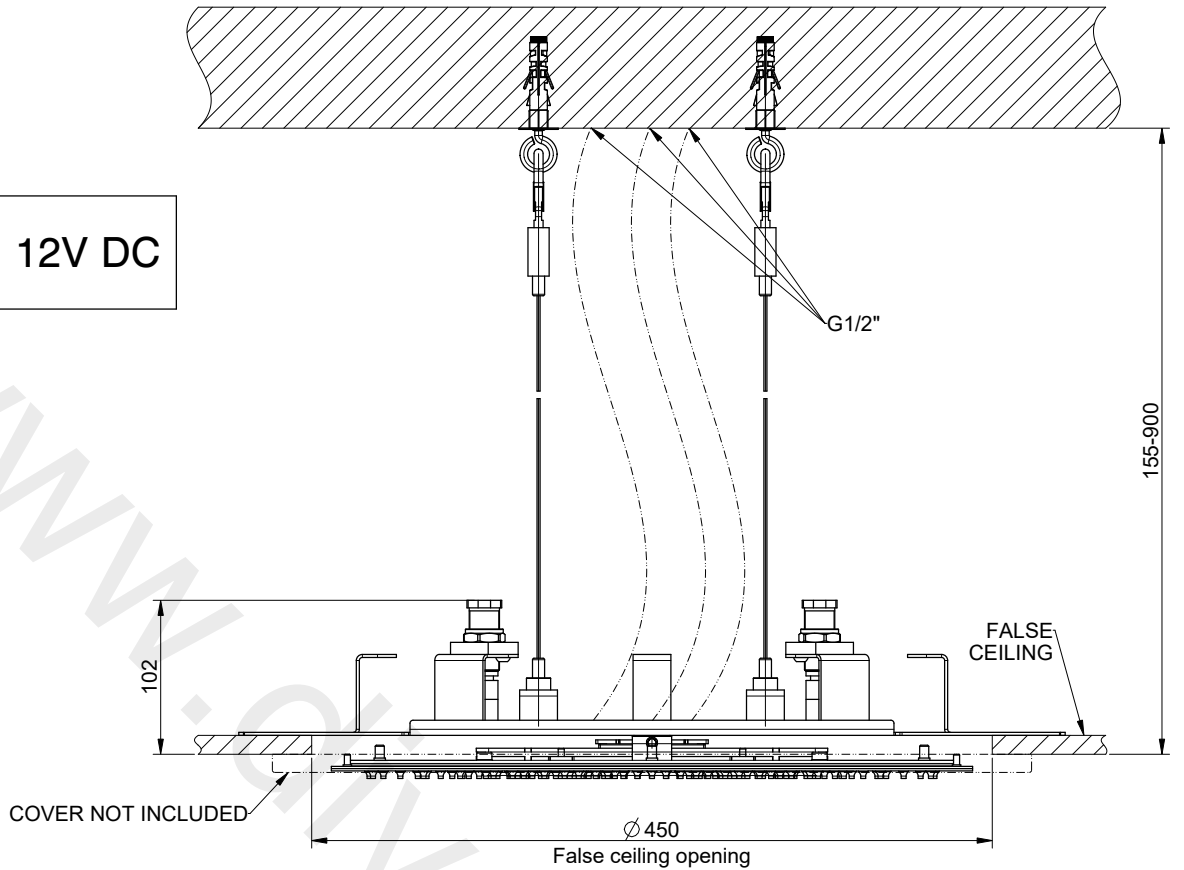

12V DC

GESSI

ACCIAIO 57929

SOFFIONE $\varnothing 500$ INCASSO MULTIFUNZIONE COLOUR

Formato **A4**

Dis.: GPF5792900000G000

Gessi S.p.A. Parco Gessi, 13037 Serravalle Sesia (Vercelli) Italy Tel. 0039 0163 454111 Fax. 0039 0163 453150 www.gessi.com e-mail: gessi@gessi.it