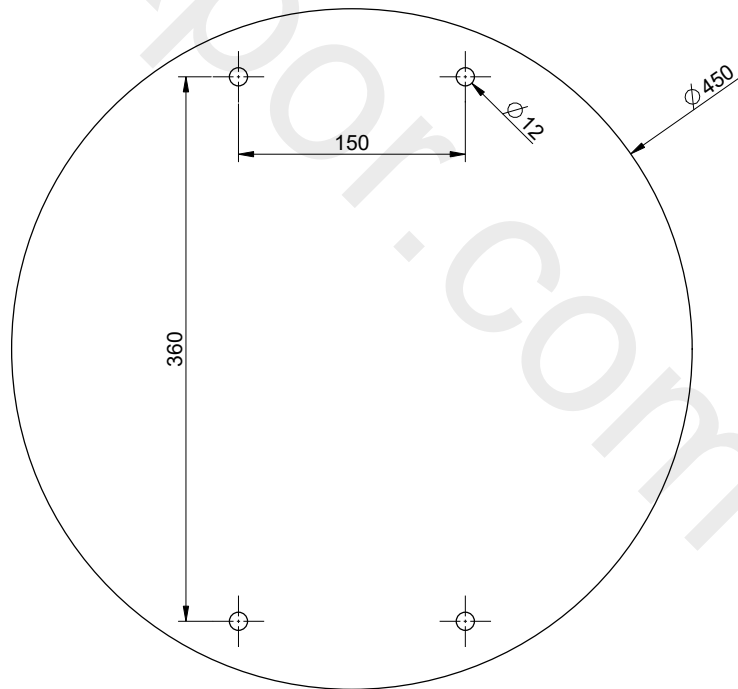

12V DC

GESSI

ACCIAIO 57929

SOFFIONE $\varnothing 500$ INCASSO MULTIFUNZIONE COLOUR

Formato **A4**

Dis.: GPF5792900000G000

Gessi S.p.A. Parco Gessi, 13037 Serravalle Sesia (Vercelli) Italy Tel. 0039 0163 454111 Fax. 0039 0163 453150 www.gessi.com e-mail: gessi@gessi.it