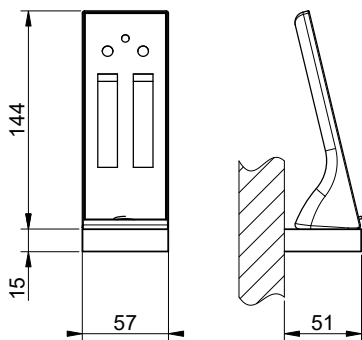

12V DC

GESSI

ACCIAIO 57929

SOFFIONE $\varnothing 500$ INCASSO MULTIFUNZIONE COLOUR

Formato **A4**

Dis.: GPF5792900000G000

Gessi S.p.A. Parco Gessi, 13037 Serravalle Sesia (Vercelli) Italy Tel. 0039 0163 454111 Fax. 0039 0163 453150 www.gessi.com e-mail: gessi@gessi.it