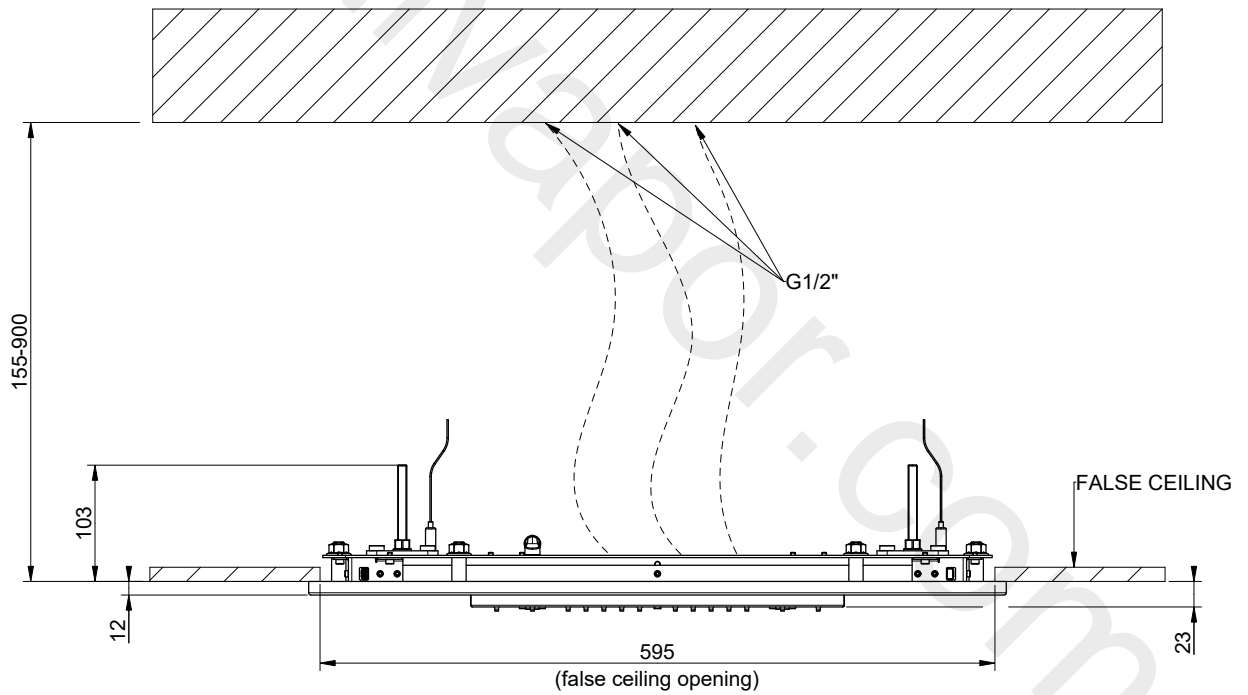

12V DC

GESSI

GESSI SOGNI 57963

PARTE ESTERNA PER SOFFIONE MULTIFUNZIONE CON ILLUMINAZIONE

Formato

A4

Dis.: GPF579630000G000

Gessi S.p.A. Parco Gessi, 13037 Serravalle Sesia (Vercelli) Italy Tel. 0039 0163 454111 Fax. 0039 0163 453150 www.gessi.com e-mail: gessi@gessi.it