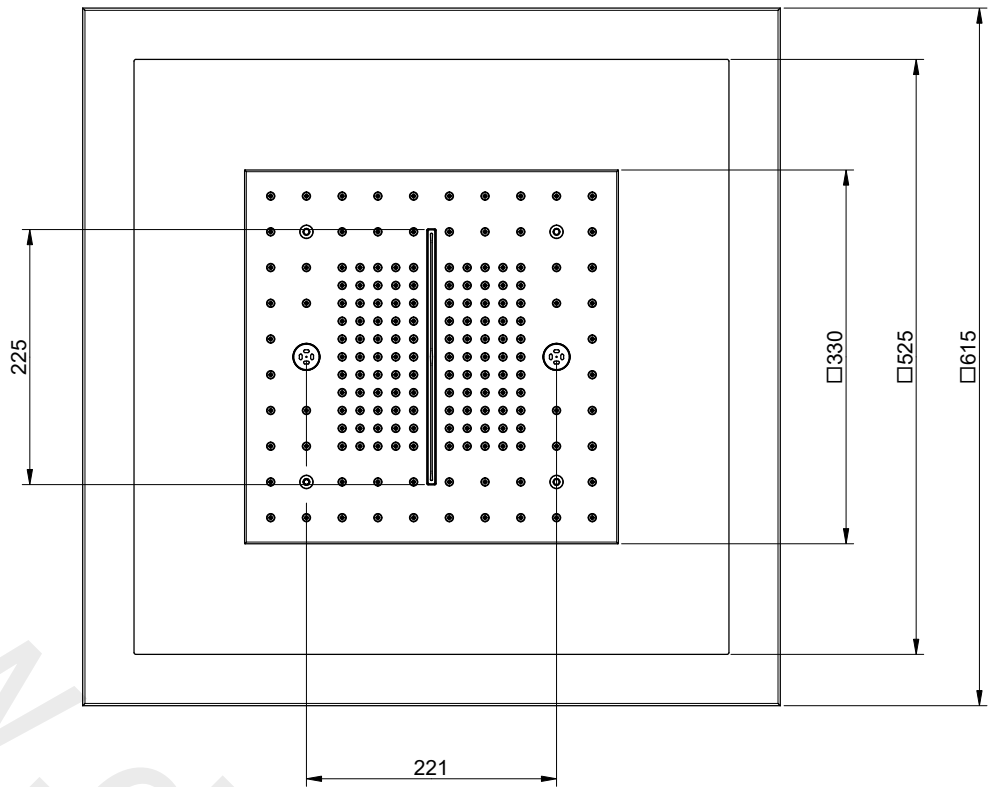

12V DC

GESSI

GESSI SOGNI 57963

PARTE ESTERNA PER SOFFIONE MULTIFUNZIONE CON ILLUMINAZIONE

Formato

A4

Dis.: GPF579630000G000

Gessi S.p.A. Parco Gessi, 13037 Serravalle Sesia (Vercelli) Italy Tel. 0039 0163 454111 Fax. 0039 0163 453150 www.gessi.com e-mail: gessi@gessi.it