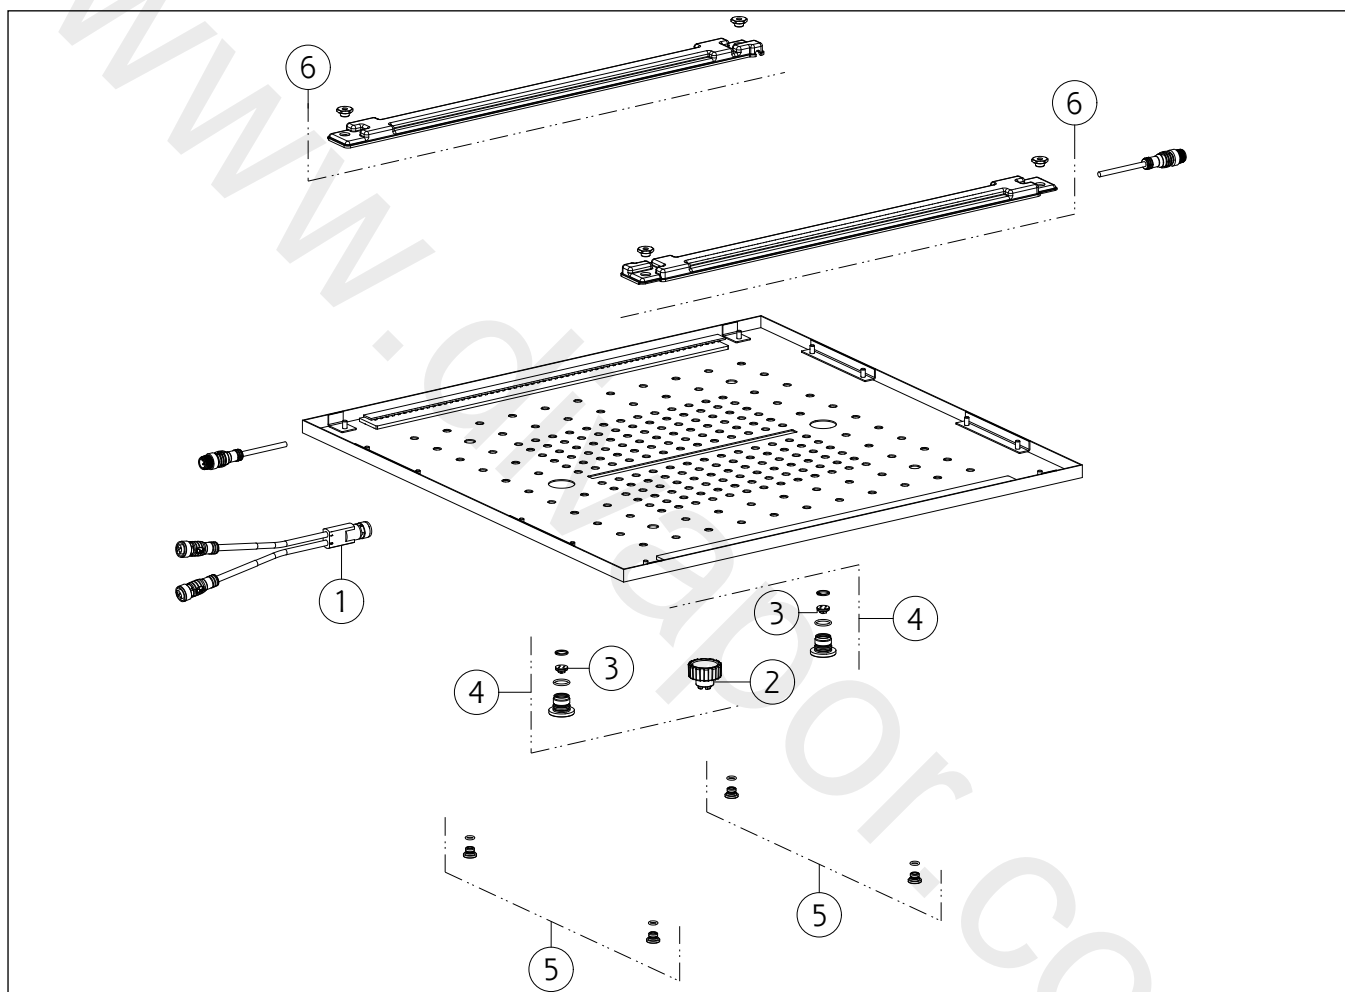

GISSI[®]**57977**

GPF579770G001G000

COLOUR 2017data di validità/validity date
≥ 2/2018Cover di finitura estetica con illuminazione 500X500.
Cover with lighting system for 500X500 multifunction system.

N°	Code	Descrizione	Description
1	SP01637	CAVO ELETTRICO	ELECTRICAL CABLE
2	SP03886	CHIAVE	SPECIAL TOOL
3	SP03888	NEBULIZZATORE	ATOMIZER
4	SP01912	NEBULIZZATORE	ATOMIZER
5	SP01904	VITE	SCREW
6	SP01890	LED	LED