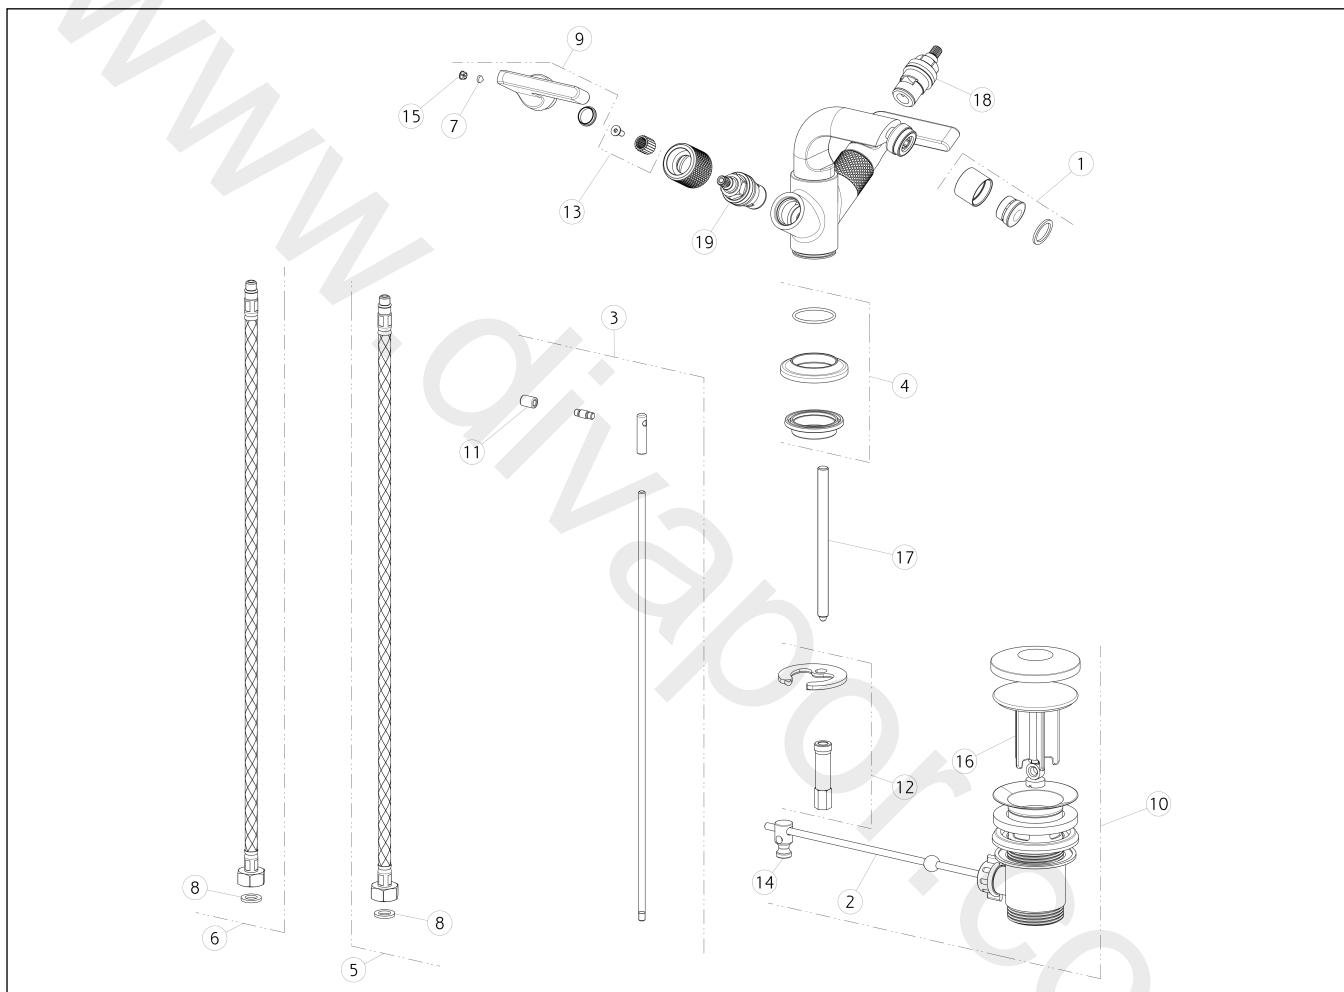

**GESSI®****58027**

GPF580270G001G000

data di validità/validity date  
≥ 9/2019**INCISO**

Miscelatore monocomando bidet, piletta da 1 1/4" e flessibili di collegamento con attacco da 3/8".  
Bidet mixer, with 1 1/4" pop-up waste and flexible hoses with 3/8" connections.

N°	Code	Descrizione	Description
1	SP00905	AERATORE COMPLETO	COMPLETE AERATOR
2	SP00220	ASTA	ROD
3	SP02624	ASTA SALTERELLO	PULL ROD
4	SP02623	BASSETTA	BASE
5	SP01284	FLESSIBILE ALIMENTAZIONE BLU	BLU SUPPLY HOSE
6	SP01285	FLESSIBILE ALIMENTAZIONE ROSSO	RED SUPPLY HOSE
7	SP00169	GRANO	SCREW
8	SP00064	GUARNIZIONE	GASKET
9	SP01865	MANIGLIA	HANDLE
10	PF29264	PILETTA	BASIN WASTE
11	SP00927	POMOLO	KNOB
12	SP00174	SET DI FISSAGGIO	FIXING SET

N°	Code	Descrizione	Description
13	SP01219	SET FISSAGGIO MANIGLIA	HANDLE FIXING SET
14	SP00219	SNODO	JOINT
15	SP00002	TAPPINO COPRI GRANO	SCREW COVER
16	SP00772	TAPPO PILETTA	PLUG
17	SP00011	TIRANTE	TIE ROD
18	SP00129	VITONE	HEADVALVE
19	SP00590	VITONE	HEADVALVE