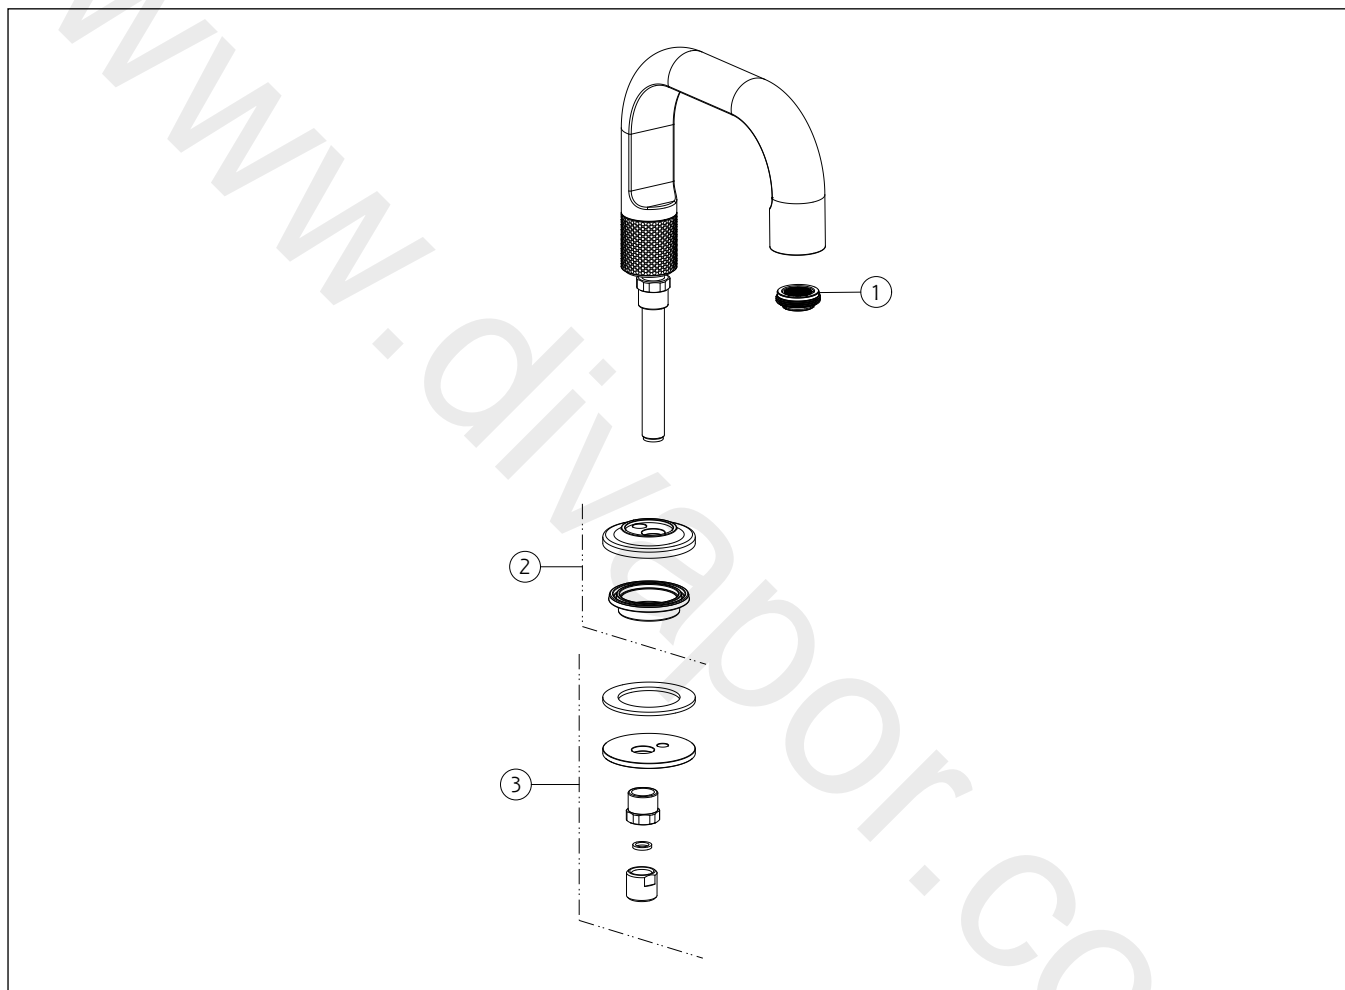

GESI®**58091**

GPF580910G001G000

data di validità/validity date
≥ 3/2020**INCISO L**

Bocca da banco altezza 145 mm alimentata con comando remoto (non incluso).
Counter spout 145 mm height with separate control (not included).

N°	Code	Descrizione	Description
1	SP00923	AERATORE COMPLETO	COMPLETE AERATOR
2	SP02114	BASETTA	BASE
3	SP03258	SET DI FISSAGGIO	FIXING SET