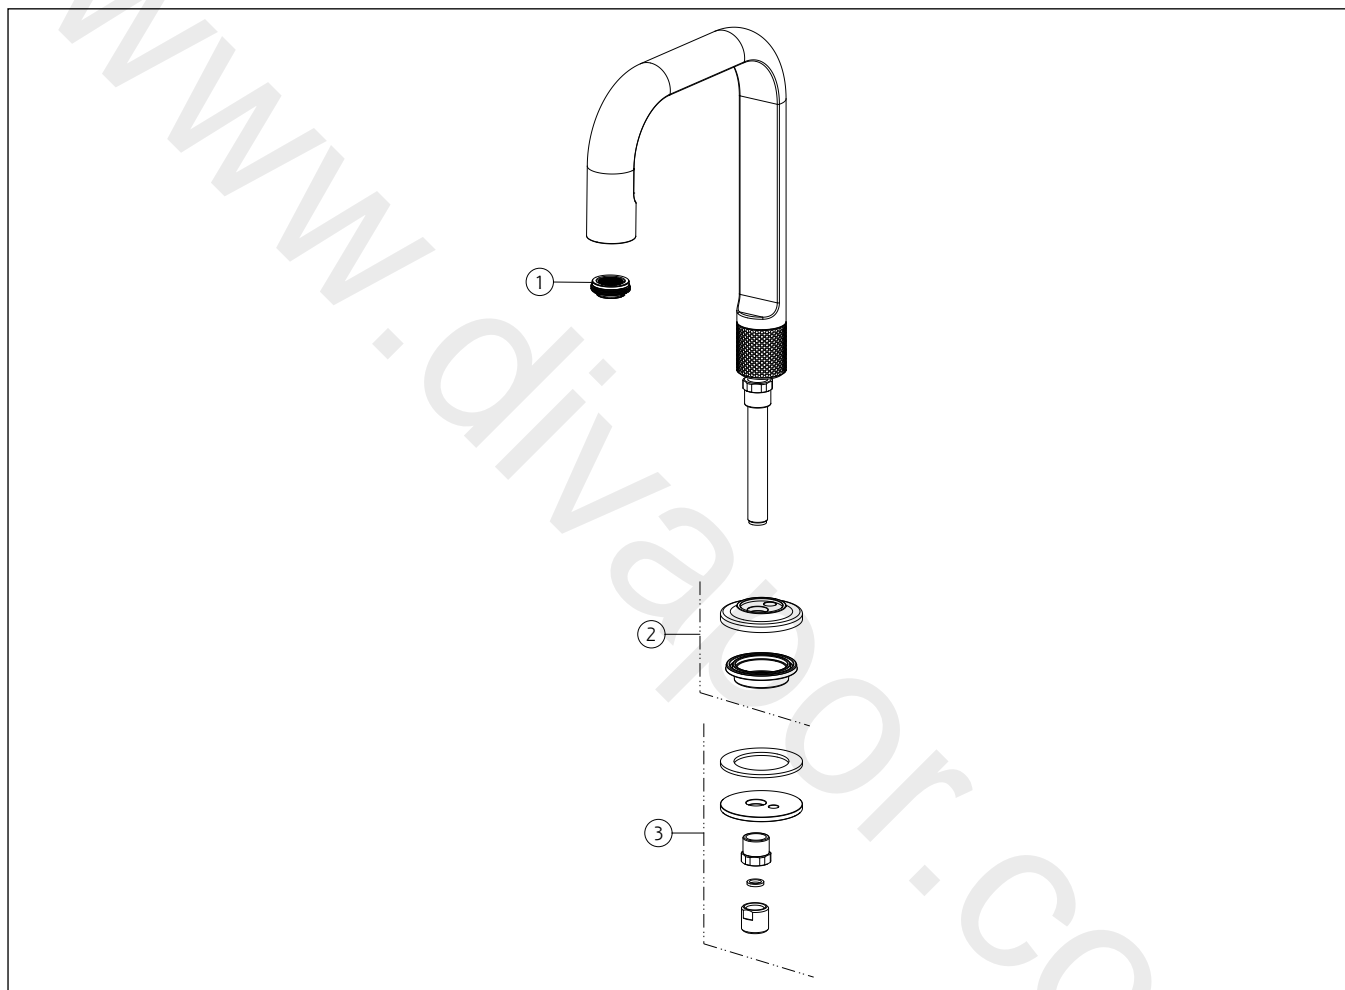

GESI[®]**58093**

GPF580930G001G000

data di validità/validity date
≥ 2/2019**INCISO L**

Bocca da banco altezza 240 mm alimentata con comando remoto (non incluso).
Counter spout 240 mm height with separate control (not included).

N°	Code	Descrizione	Description
1	SP00923	AERATORE COMPLETO	COMPLETE AERATOR
2	SP02114	BASETTA	BASE
3	SP03258	SET DI FISSAGGIO	FIXING SET