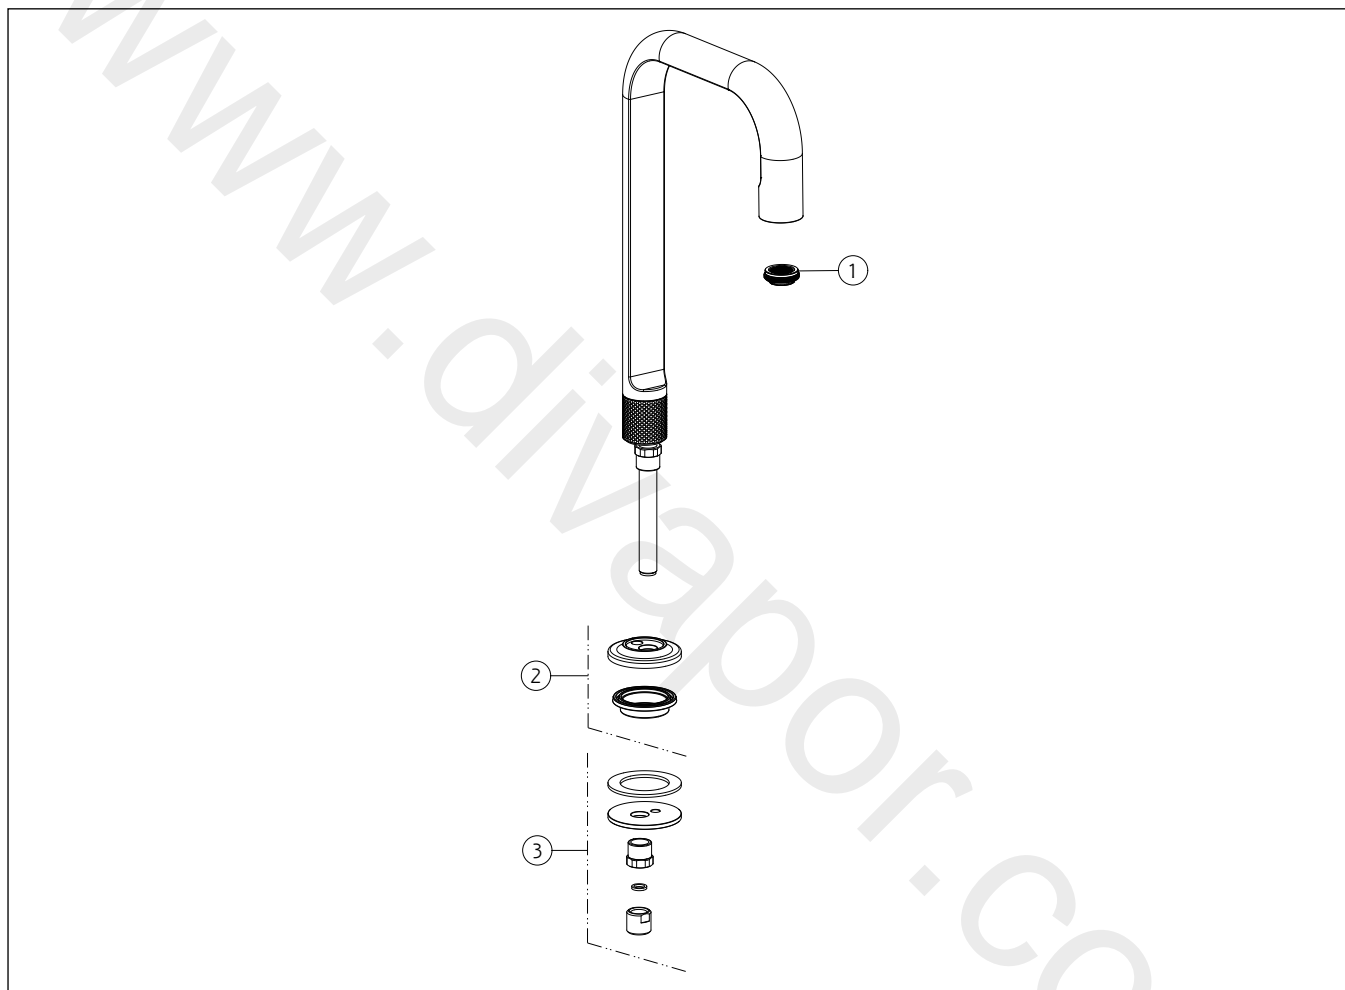

GESI[®]**58095**

GPF580950G001G000

data di validità/validity date
≥ 4/2019**INCISO L**

Bocca da banco altezza 314 mm alimentata con comando remoto (non incluso).
 Counter spout 314 mm height with separate control (not included).

N°	Code	Descrizione	Description
1	SP00923	AERATORE COMPLETO	COMPLETE AERATOR
2	SP02114	BASETTA	BASE
3	SP03258	SET DI FISSAGGIO	FIXING SET