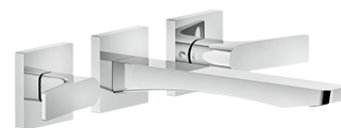

**GISSI®****59090**

GPF590900G001G000

data di validità/validity date  
≥ 7/2018**RILIEVO**

Parti esterne per gruppo lavabo tre fori ad incasso con bocca, senza scarico.  
External parts for built-in three-hole basin mixer with spout, without waste.

N°	Code	Descrizione	Description
1	SP00757	AERATORE	AERATOR
2	SP02434	BOCCA	SPOUT
3	SP00010	CHIAVE	SPECIAL TOOL
4	SP01932	CHIAVE	SPECIAL TOOL
5	SP02486	CONTROPIASTRA	SUB PLATE
6	SP00137	GRANO	SCREW
7	SP00610	GRANO	SCREW
8	SP02093	GRANO	SCREW
9	SP00572	INNESTO	JOINT
10	SP02417	MANIGLIA	HANDLE
11	SP02416	MANIGLIA CON LOGO	HANDLE WITH LOGO
12	SP02487	ROSONE	COVER
13	SP02488	ROSONE	COVER

N°	Code	Descrizione	Description
14	SP00002	TAPPINO COPRI GRANO	SCREW COVER