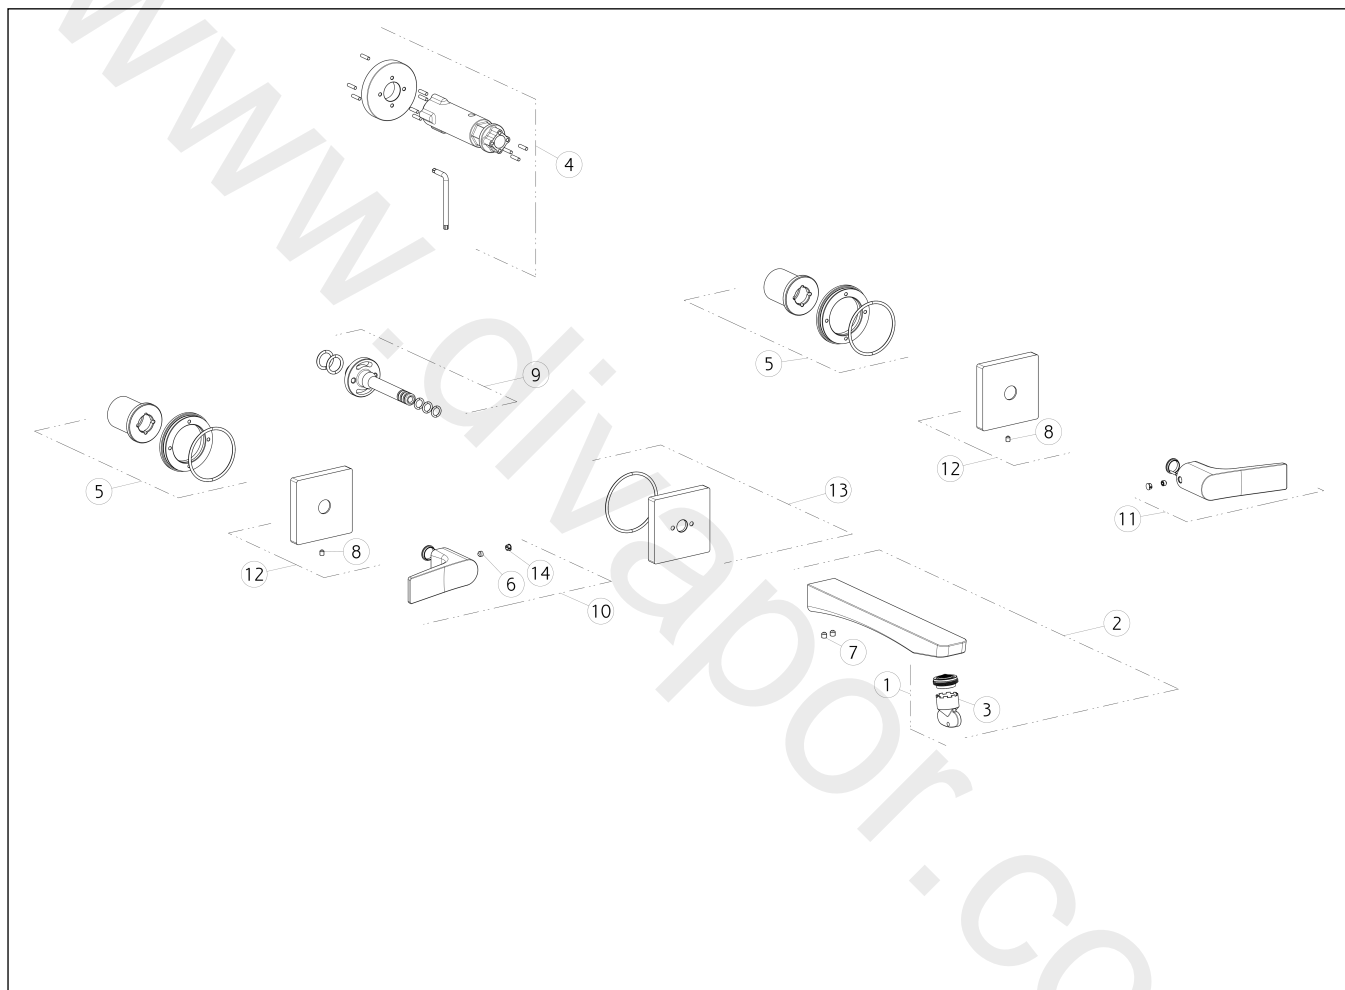

**GISSI®****59090**

GPF590900G001G000

data di validità/validity date  
≥ 7/2018**RILIEVO**

Parti esterne per gruppo lavabo tre fori ad incasso con bocca, senza scarico.  
External parts for built-in three-hole basin mixer with spout, without waste.

N°	Code	Descrizione	Description
1	SP00757	AERATORE	AERATOR
2	SP02434	BOCCA	SPOUT
3	SP00010	CHIAVE	SPECIAL TOOL
4	SP01932	CHIAVE	SPECIAL TOOL
5	SP02486	CONTROPIASTRA	SUB PLATE
6	SP00137	GRANO	SCREW
7	SP00610	GRANO	SCREW
8	SP02093	GRANO	SCREW
9	SP00572	INNESTO	JOINT
10	SP02417	MANIGLIA	HANDLE
11	SP02416	MANIGLIA CON LOGO	HANDLE WITH LOGO
12	SP02487	ROSONE	COVER
13	SP02488	ROSONE	COVER

N°	Code	Descrizione	Description
14	SP00002	TAPPINO COPRI GRANO	SCREW COVER