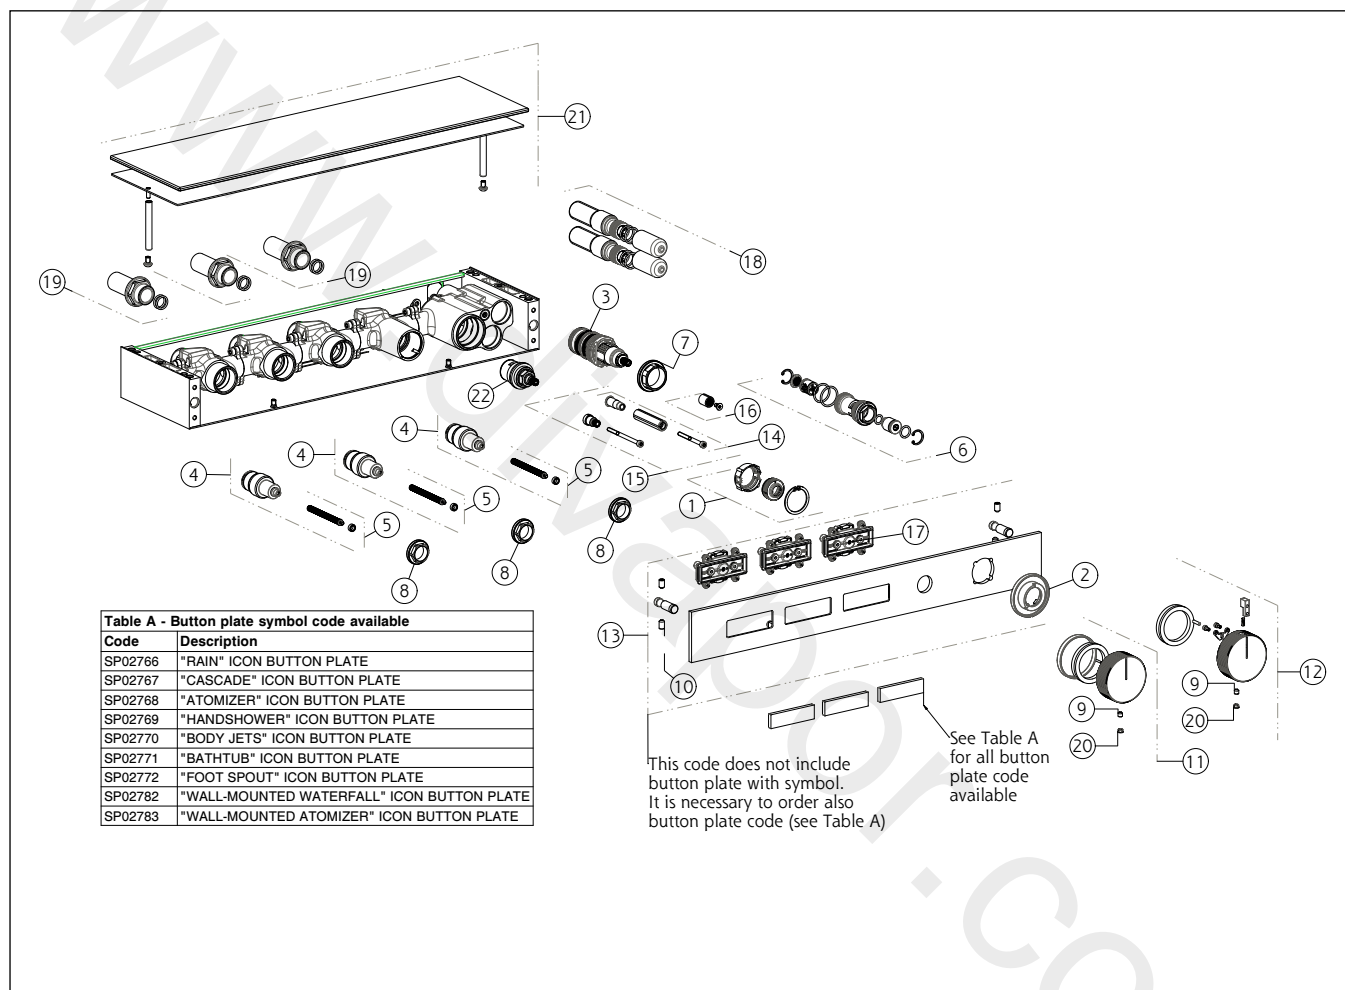

GISSI®

63024

GPF630240G001G000

data di validità/validity date
≥ 7/2020

SHELF

Parti esterne per miscelatore termostatico a mensola a tre funzioni indipendenti, con pulsanti on-off. Mensola in cristallo temp rato nero.
External parts for thermostatic shelf mixer for three separate functions, with push-button on/off controls. Shelf made of black frosted safety glass.

N°	Code	Descrizione	Description
1	SP02849	ANELLO	RING
2	SP02846	ANELLO INDICATORE	INDICATOR RING
3	SP01936	CARTUCCIA TERMOSTATICA	THERMOSTATIC CARTRIDGE
4	SP02844	DEVIATORE A PULSANTE	PUSH-BUTTON DIVERTER
5	SP03364	DISTANZIALE	SPACER
6	SP01942	FILTRO	FILTER
7	SP01937	GHIERA SERRAGGIO CARTUCCIA	FIXING RING NUT
8	SP02845	GHIERA SERRAGGIO CARTUCCIA	FIXING RING NUT
9	SP00610	GRANO	SCREW
10	SP02227	GRANO	SCREW
11	SP02878	MANIGLIA	HANDLE

N°	Code	Descrizione	Description
12	SP02879	MANIGLIA	HANDLE
13	SP02886	PIASTRA IN FINITURA	FINISHING PLATE
14	SP01933	PROLUNGA	EXTENSION
15	SP02851	PROLUNGA	EXTENSION
16	SP02884	PROLUNGA	EXTENSION
17	SP02850	PULSANTE	PUSH BUTTON
18	SP03028	RACCORDO	NIPPLE
19	SP03029	RACCORDO	NIPPLE
20	SP00002	TAPPINO COPRI GRANO	SCREW COVER
21	SP02880	VETRO	GLASS
22	SP02843	VITONE	HEADVALVE