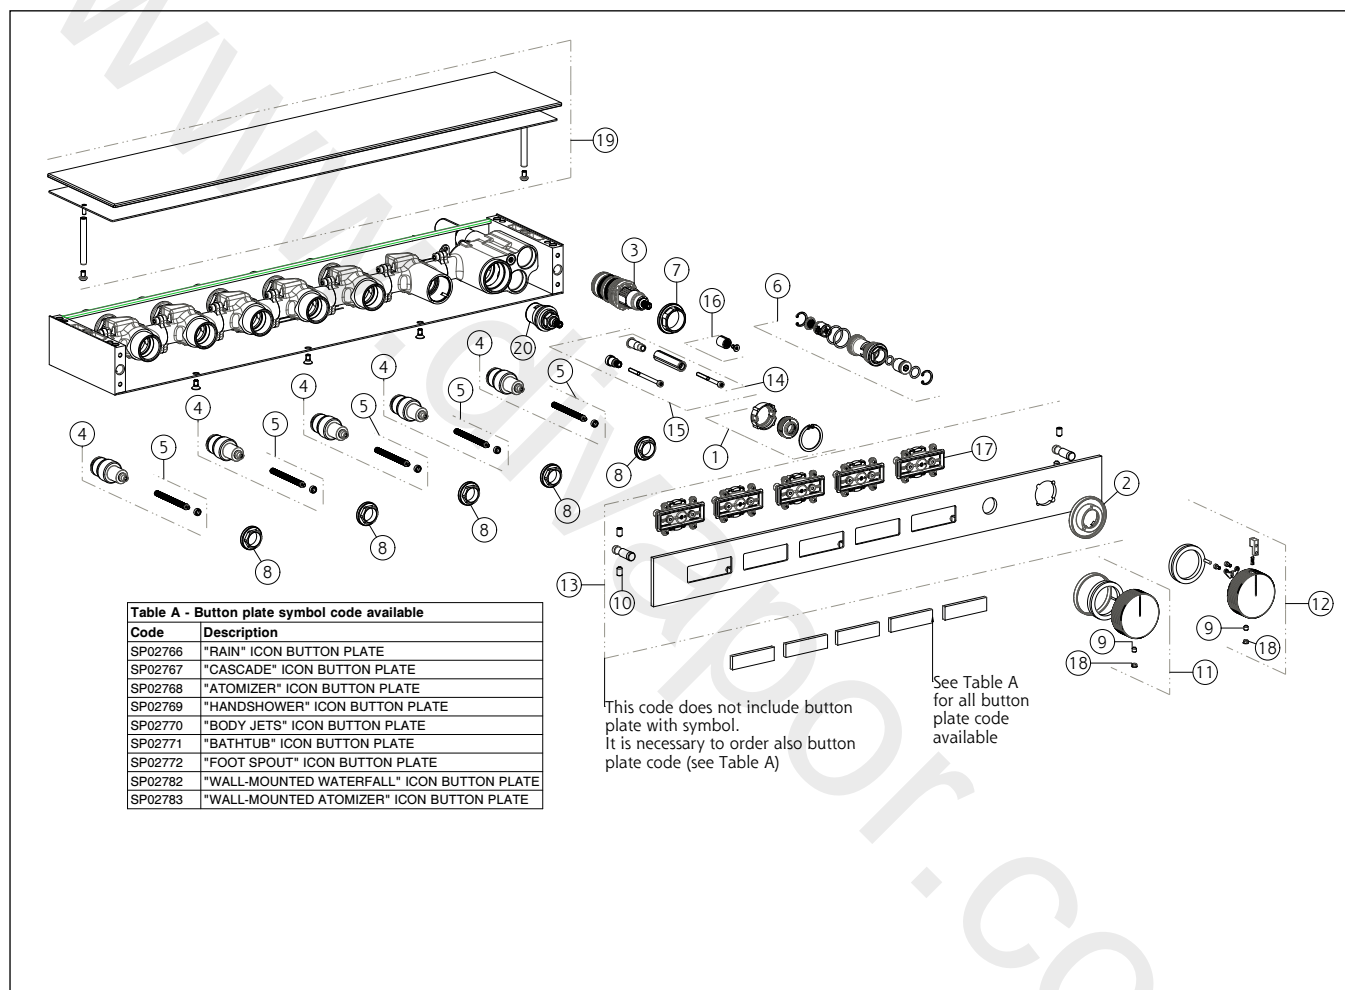

GESSI®

63028

GPF630280G001G000

data di validità/validity date
≥ 8/2020

SHELF

Parti esterne per miscelatore termostatico a mensola a cinque funzioni indipendenti, con pulsanti on-off. Mensola in cristallo temperato nero.
External parts for thermostatic shelf mixer for five separate functions, with push-button on/off controls. Shelf made of black tempered safety glass.

N°	Code	Descrizione	Description
1	SP02849	ANELLO	RING
2	SP02846	ANELLO INDICATORE	INDICATOR RING
3	SP01936	CARTUCCIA TERMOSTATICA	THERMOSTATIC CARTRIDGE
4	SP02844	DEVIATORE A PULSANTE	PUSH-BUTTON DIVERTER
5	SP03364	DISTANZIALE	SPACER
6	SP01942	FILTRO	FILTER
7	SP01937	GHIERA SERRAGGIO CARTUCCIA	FIXING RING NUT
8	SP02845	GHIERA SERRAGGIO CARTUCCIA	FIXING RING NUT
9	SP00610	GRANO	SCREW
10	SP02227	GRANO	SCREW
11	SP02878	MANIGLIA	HANDLE

N°	Code	Descrizione	Description
12	SP02879	MANIGLIA	HANDLE
13	SP02889	PIASTRA IN FINITURA	FINISHING PLATE
14	SP01933	PROLUNGA	EXTENSION
15	SP02851	PROLUNGA	EXTENSION
16	SP02884	PROLUNGA	EXTENSION
17	SP02850	PULSANTE	PUSH BUTTON
18	SP00002	TAPPINO COPRI GRANO	SCREW COVER
19	SP02887	VETRO	GLASS
20	SP02843	VITONE	HEADVALVE