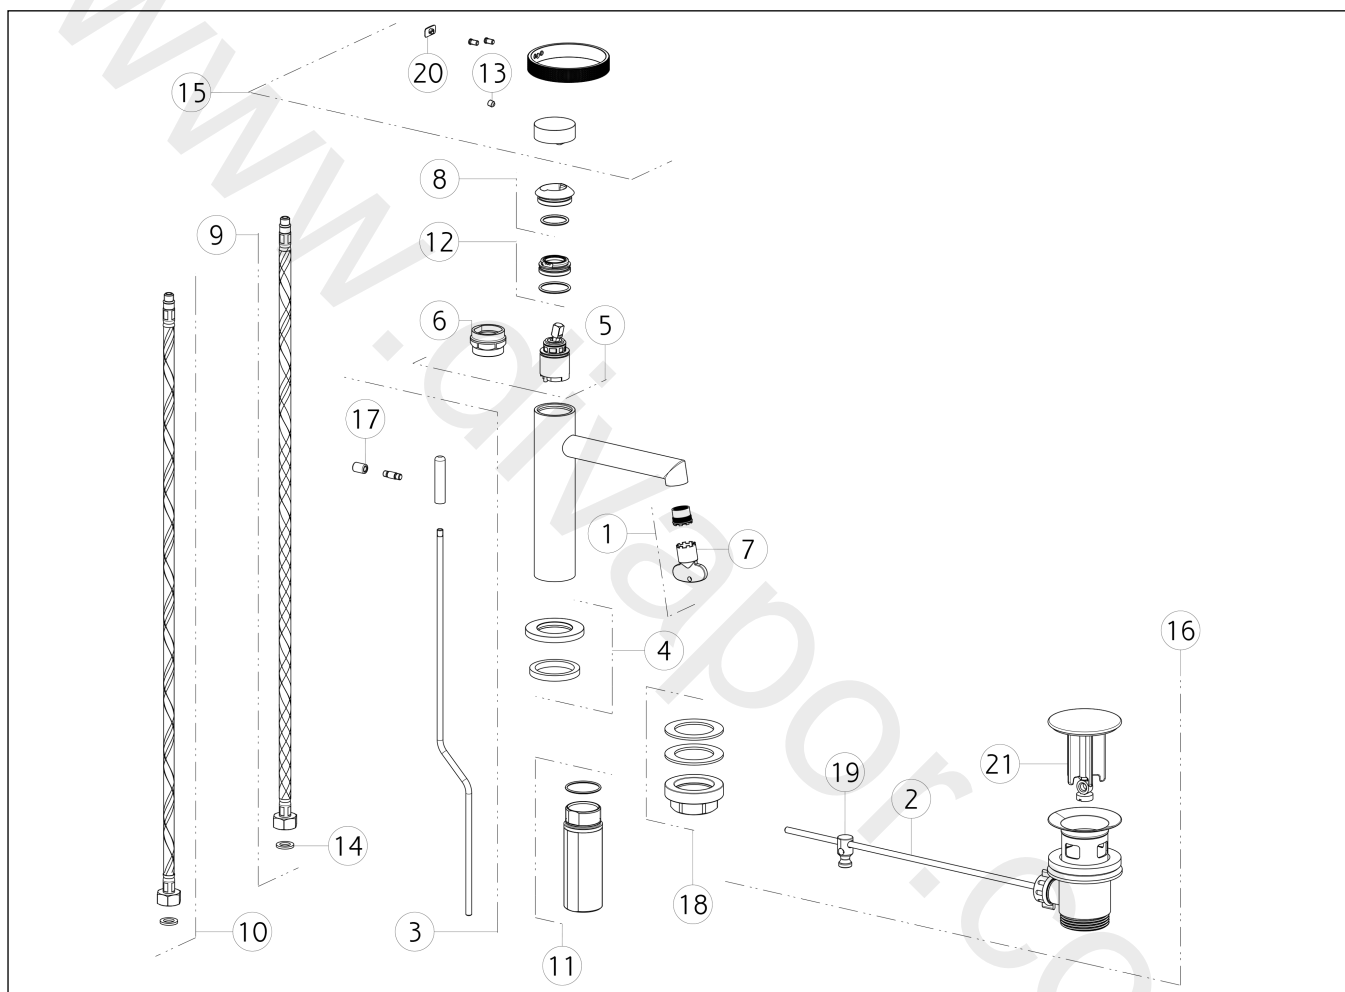

**GESSI®****63301**

GPF633010G001G000

data di validità/validity date  
≥ 1/2021**ANELLO**Miscelatore Lavabo con scarico con flessibili di collegamento  
Basin mixer, flexible connections, with waste

N°	Code	Descrizione	Description
1	SP01608	AERATORE	AERATOR
2	SP00218	ASTA	ROD
3	SP03268	ASTA SALTERELLO	PULL ROD
4	SP03267	BASSETTA	BASE
5	SP01277	CARTUCCIA	CARTRIDGE
6	SP00216	CHIAVE	SPECIAL TOOL
7	SP00504	CHIAVE	SPECIAL TOOL
8	SP03266	COPRIGHIERA	FINISHING RING NUT
9	SP01591	FLESSIBILE ALIMENTAZIONE BLU	BLU SUPPLY HOSE
10	SP01590	FLESSIBILE ALIMENTAZIONE ROSSO	RED SUPPLY HOSE
11	SP02372	GAMBO	SHANK

N°	Code	Descrizione	Description
12	SP01278	GHIERA SERRAGGIO CARTUCCIA	FIXING RING NUT
13	SP00610	GRANO	SCREW
14	SP00064	GUARNIZIONE	GASKET
15	SP03164	MANIGLIA	HANDLE
16	PF29263	PILETTA	BASIN WASTE
17	SP00927	POMOLO	KNOB
18	SP02370	SET DI FISSAGGIO	FIXING SET
19	SP00219	SNODO	JOINT
20	SP03180	TAPPINO COPRI GRANO	SCREW COVER
21	SP00772	TAPPO PILETTA	PLUG