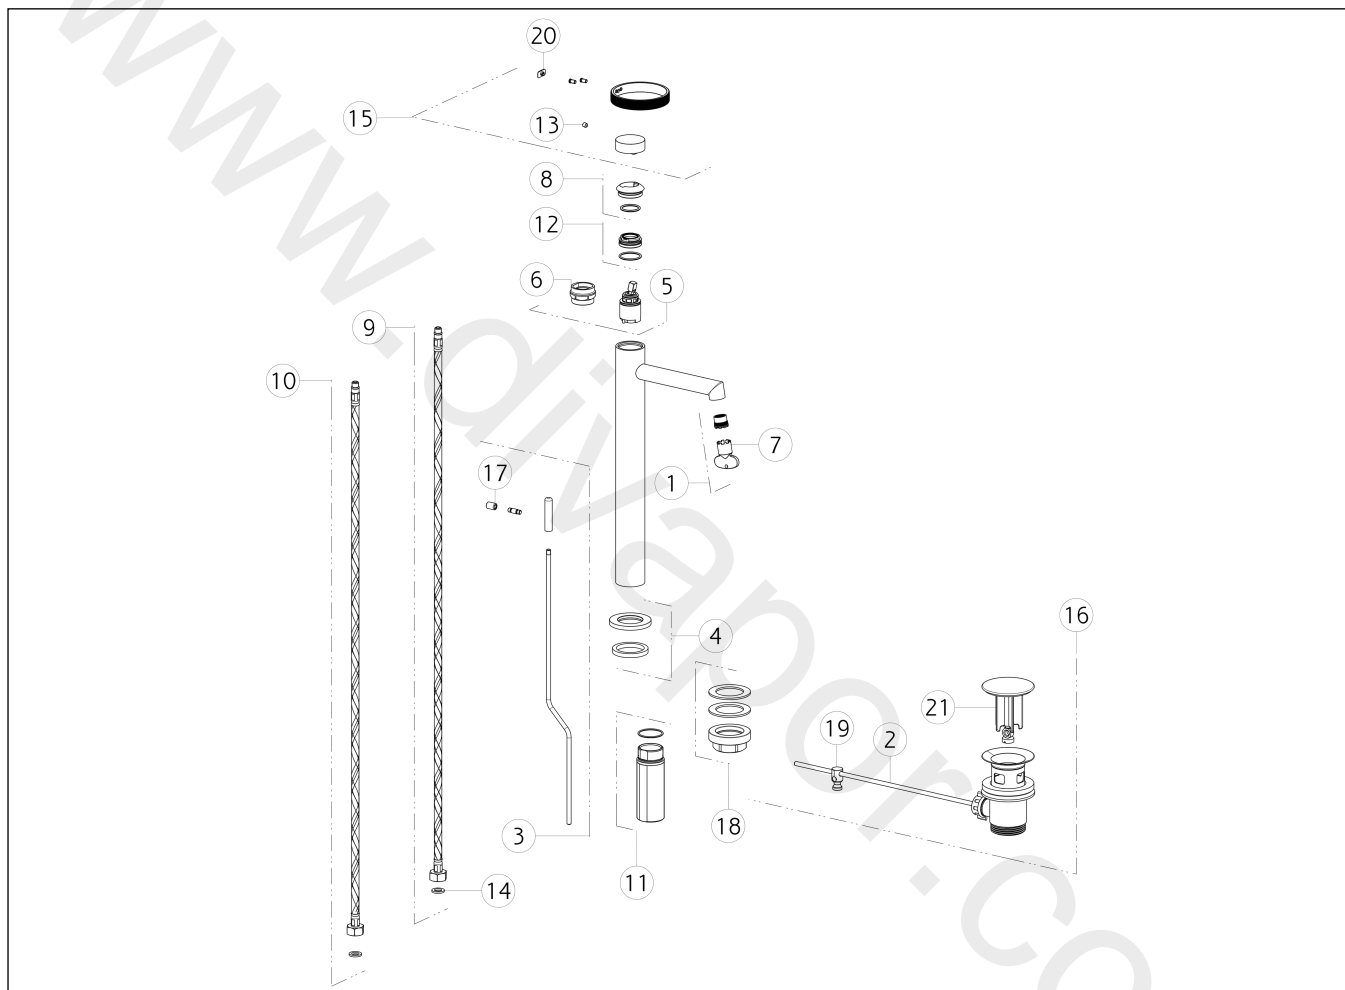

GISSI®**63303**

GPF633030G001G000

data di validità/validity date
≥ 3/2021**ANELLO**Miscelatore Lavabo alto bocca corta con scarico con flessibili di collegamento
Basin mixer high , short spout, flexible connections, with waste

N°	Code	Descrizione	Description
1	SP01608	AERATORE	AERATOR
2	SP00218	ASTA	ROD
3	SP03268	ASTA SALTERELLO	PULL ROD
4	SP03267	BASSETTA	BASE
5	SP01277	CARTUCCIA	CARTRIDGE
6	SP00216	CHIAVE	SPECIAL TOOL
7	SP00504	CHIAVE	SPECIAL TOOL
8	SP03266	COPRIGHIERA	FINISHING RING NUT
9	SP01286	FLESSIBILE ALIMENTAZIONE BLU	BLU SUPPLY HOSE
10	SP01287	FLESSIBILE ALIMENTAZIONE ROSSO	RED SUPPLY HOSE
11	SP02372	GAMBO	SHANK

N°	Code	Descrizione	Description
12	SP01278	GHIERA SERRAGGIO CARTUCCIA	FIXING RING NUT
13	SP00610	GRANO	SCREW
14	SP00064	GUARNIZIONE	GASKET
15	SP03164	MANIGLIA	HANDLE
16	PF29263	PILETTA	BASIN WASTE
17	SP00927	POMOLO	KNOB
18	SP02370	SET DI FISSAGGIO	FIXING SET
19	SP00219	SNODO	JOINT
20	SP03180	TAPPINO COPRI GRANO	SCREW COVER
21	SP00772	TAPPO PILETTA	PLUG