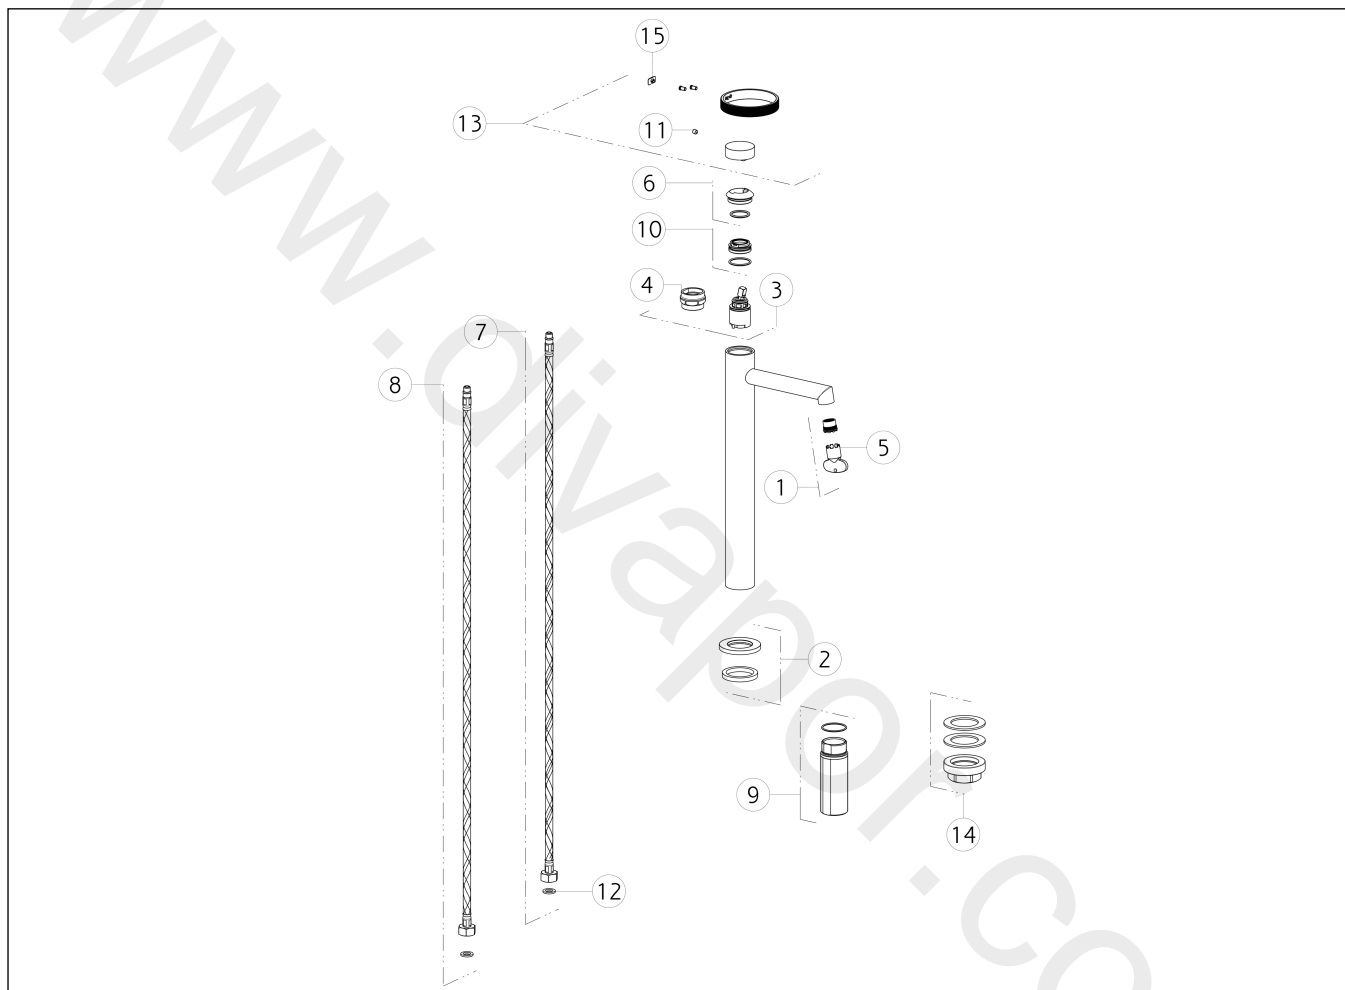

**GESSI®****63304**

GPF633040G001G000

**ANELLO**data di validità/validity date  
≥ 3/2021Miscelatore Lavabo alto bocca corta senza scarico con flessibili di collegamento  
*High version basin mixer, short spout, flexible connections, without waste*

N°	Code	Descrizione	Description
1	SP01608	AERATORE	AERATOR
2	SP03267	BASETTA	BASE
3	SP01277	CARTUCCIA	CARTRIDGE
4	SP00216	CHIAVE	SPECIAL TOOL
5	SP00504	CHIAVE	SPECIAL TOOL
6	SP03266	COPRIGHIERA	FINISHING RING NUT
7	SP01286	FLESSIBILE ALIMENTAZIONE BLU	BLU SUPPLY HOSE
8	SP01287	FLESSIBILE ALIMENTAZIONE ROSSO	RED SUPPLY HOSE
9	SP02372	GAMBO	SHANK
10	SP01278	GHIERA SERRAGGIO CARTUCCIA	FIXING RING NUT
11	SP00610	GRANO	SCREW

N°	Code	Descrizione	Description
12	SP00064	GUARNIZIONE	GASKET
13	SP03164	MANIGLIA	HANDLE
14	SP02370	SET DI FISSAGGIO	FIXING SET
15	SP03180	TAPPINO COPRI GRANO	SCREW COVER